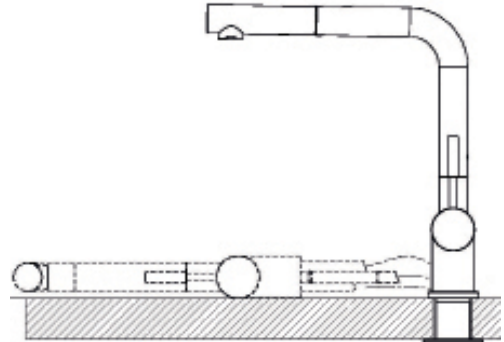

Hochdruck **Edelstahleffekt** € 229

Technische Daten:

Höhe (Gesamt): 184 mm
Tiefe (Schwenkauslauf): 250 mm
Perlatorhöhe: 130 mm
Hahnlochbohrung: Ø35 mm

↔ nur drucklos lieferbar!

Mix-Brause 8849 mit Ausziehbrause

Niederdruck **Edelstahleffekt** ↔ € 319

Niederdruck Chrom ↔ € 299

Technische Daten:

Höhe (Gesamt): 180 mm
Tiefe (Schwenkauslauf): 280 mm
Perlatorhöhe: 125 mm
Hahnlochbohrung: Ø35 mm

AKTIONEN - Armaturen

- 360° drehbar
- Links und rechts verwendbar
- Unterfenster Einbau möglich (Resthöhe = 5 cm)

Design **LOGIK MULTI** mit Ausziehschlauch

Hochdruck **Edelstahleffekt** € 499

Technische Daten:

Höhe (Gesamt): 287 mm
 Tiefe (Schwenkauslauf): 265 mm
 Perlatorhöhe: 252 mm
 Hahnlochbohrung: **Ø37 mm**

Versenkbar!
 (Resthöhe = 6,4 cm)

Design **MILANO** mit Ausziehschlauch

Hochdruck **Edelstahleffekt** € 699

Technische Daten:

Höhe (Gesamt): 207 mm
 Tiefe (Schwenkauslauf): 269 mm
 Perlatorhöhe: 178 mm
 Hahnlochbohrung: Ø35 mm

NOSTALGIE

Hochdruck **Edelstahleffekt** € 429