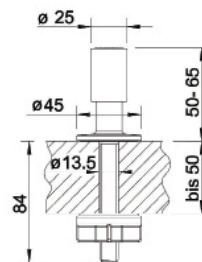

Design **MILANO** mit Ausziehschlauch

Hochdruck **Edelstahleffekt** € 699

Technische Daten:

Höhe (Gesamt): 207 mm
 Tiefe (Schwenkauslauf): 269 mm
 Perlatorhöhe: 178 mm
 Hahnlochbohrung: Ø35 mm

NOSTALGIE

Hochdruck **Edelstahleffekt** € 429

Technische Daten:

Höhe (Gesamt): 184 mm
 Tiefe (Schwenkauslauf): 250 mm
 Perlatorhöhe: 159 mm
 Hahnlochbohrung: Ø35 mm

Symbolbild

UNTERTISCHBOILER

UTB 5 Liter LT

€ 179

druckfest (auch drucklos verwendbar)

Untertischspeicher 5 Liter

Elektroanschluss: 1,5 kW

Wasseranschluss 1/2"

Maße (H x B x T): 44 x 29 x 26 cm

Sicherheitsventil im Lieferumfang enthalten

SPÜLMITTELSPENDER

Edelstahleffekt € 99

Chrom **NEU** € 69

Technische Daten:

Höhe: 9,5 mm
 Tiefe: 10,3 mm
 Rosette: Ø50 mm

SIPHON 40/50 mm

mit Raumsparabgang € 14

ZUGKNÖPFE EDELSTAHL

RUND Edelstahl seidenmatt

€ 90

QUADRIS Edelstahl seidenmatt

€ 109