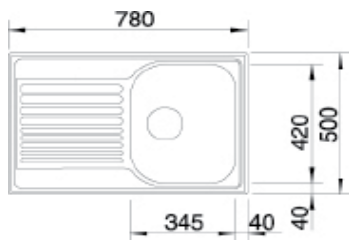

AKTIONS - Einbauspülen Edelstahl

Blanco **COMPACT**

naturfinish / reversibel

AP

€ 219

€ 159

ab Unterbauschrank
←45(39)cm→

- Beckentiefe = 17 cm
- Rechts und links einbaubar
- Inkl. Drehexzenter
- 3 ½" Korbventil