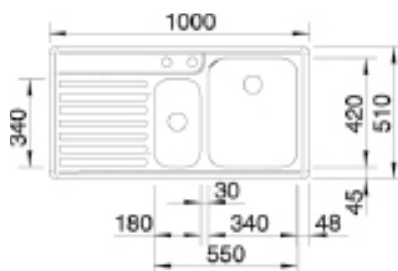

Im Lieferumfang enthalten

- Multifunktionsschale aus Edelstahl

Auch als Unterbauspüle mit folgenden Befestigungssets geeignet!

massive Arbeitsplatte
€ 24

ausgesparte APL
€ 24

IF-Flachrand... für Auflage und flächenbündigen Einbau geeignet