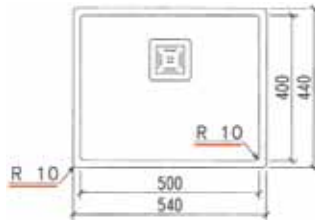

**Drehexzenter:**  
Edelstahl - Effekt  
Maße: 4,3 x 4,3 cm  
(Bohrung Ø35 mm)

**QUADRO 50**

€ 695

- Beckentiefe = 20 cm
- 3 1/2" Korbventil (quadratisch)
- Inkl. Drehexzenter

**QUADRO 40**

€ 625

- Beckentiefe = 20 cm
- 3 1/2" Korbventil (quadratisch)
- Inkl. Drehexzenter