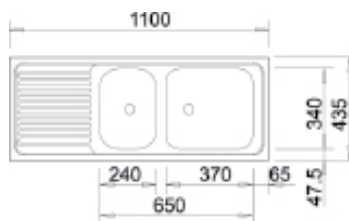

glatt / reversibel

Art. Nr. 500 847 € 330

ab Unterbauschrank

←80cm→

- Beckentiefe = 15 cm
- Rechts und links einbaubar
- 1 ½ " Stopfengarnitur