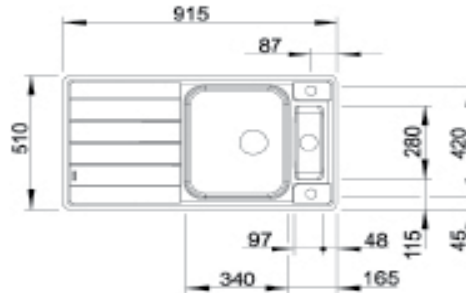

seidenglanz / reversibel

Art. Nr. 516 528 € 1.099

AP € 669

ab Unterbauschrank

←50(46)cm→

- Tiefes Becken (T=17,5 cm)
- Inkl. Drehexzenter
- 3 ½" + 1 ½" Korbventil

Im Lieferumfang enthalten:

- Gelochter Edelstahlleinsatz (sh. Foto)
- Schneidbrett aus Sicherheitsglas (sh. Foto)

Auch als Unterbauspüle mit folgenden Befestigungssets geeignet!

massive Arbeitsplatte
€ 24

ausgesparte APL
€ 24

IF-Flachrand... für Auflage und flächenbündigen Einbau geeignet