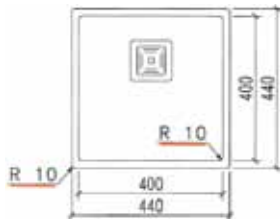

**Drehexzenter:**  
Edelstahl - Effekt  
Maße: 4,3 x 4,3 cm  
(Bohrung Ø35 mm)

**QUADRO 50**

€ 695

- Beckentiefe = 20 cm
- 3 1/2" Korbventil (quadratisch)
- Inkl. Drehexzenter

**QUADRO 40**

€ 625

- Beckentiefe = 20 cm
- 3 1/2" Korbventil (quadratisch)
- Inkl. Drehexzenter