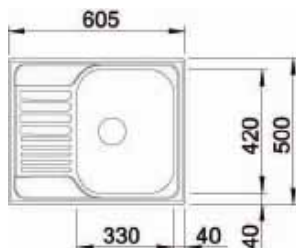

Blanco **COMPACT Mini**

naturfinish / reversibel

AP

€ 170

€ 129

ab Unterbauschrank
←45(39)cm→

- Beckentiefe = 17 cm
- Rechts und links einbaubar
- 3 ½" Korbventil

Blanco **DELTA**

(siehe Blanco Katalog 2016 Seite 125)

seidenglanz / IF-Flachrand
leinen
microtex

Art. Nr. 514 626 € 1.220

Art. Nr. 510 478 € 1.536

Art. Nr. 513 966 € 1.672

AP (für alle 3 Modelle) € 859