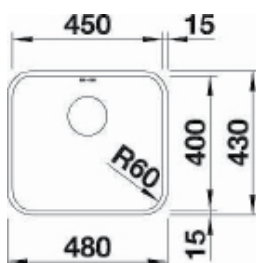

Blanco SUPRA 450-U

(siehe Blanco Katalog 2016 Seite 235)

Art. Nr. 518 204 € 540
AP € 319

ab Unterbauschrank
←50cm→

- Tiefes Becken (T=17,5cm)
- Inkl. Zugknopf Chrom
- 3 1/2" Korbventil