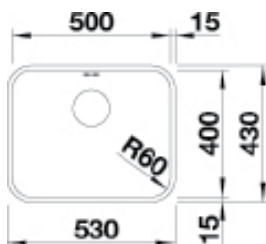

Blanco SUPRA 500-U

(siehe Blanco Katalog 2016 Seite 235)

Art. Nr. 518 206 € 590
AP € 369

ab Unterbauschrank
←60cm→

- Tiefes Becken (T=17,5cm)
- Inkl. Zugknopf Chrom
- 3 1/2" Korbventil