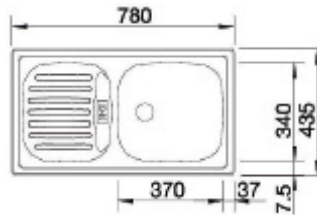

glatt / reversibel

Art. Nr. 511 918 € 140

AP € **79**

ab Unterbauschrank

←45cm→

- 1 ½ " Stopfengarnitur
- Ohne Lochbohrung
- Ausschnittmaß: 762 x 417 mm, R15