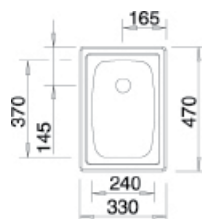

### Blanco **NIRO EINZEL**

(siehe Blanco Katalog 2016 Seite 128)

glatt

Art. Nr. 501 065 € 135

ab Unterbauschrank

←45(35)cm→

- Beckentiefe = 15 cm
- 1 ½ " Stopfengarnitur

### Blanco **NIRO SCHMAL**

(siehe Blanco Katalog 2016 Seite 128)

glatt

Art. Nr. 501 067 € 130

ab Unterbauschrank

←30(25)cm→

- Beckentiefe = 15 cm
- 1 ½ " Stopfengarnitur

**AKTIONS - Einbauspülen Edelstahl****Einbauspülen QUADRO (Radius 10 mm)**