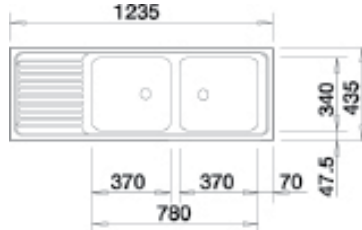

glatt / reversibel

Art. Nr. 500 374 € 305

ab Unterbauschrank

←90cm→

- Beckentiefe = 15 cm
- Rechts und links einbaubar
- 1 ½ " Stopfengarnitur