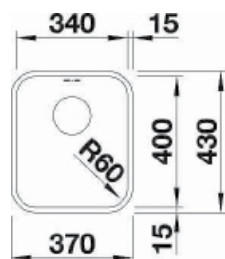

Blanco SUPRA 340-U

(siehe Blanco Katalog 2016 Seite 235)

Art. Nr. 518 200 € 450
AP € 279

ab Unterbauschrank
←40cm→

- Tiefes Becken (T=17,5cm)
- Inkl. Zugknopf Chrom
- 3 1/2" Korbventil