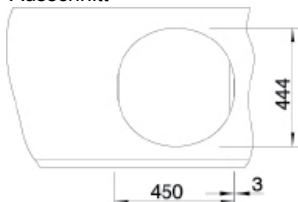

Blanco **Rondosol**

naturfinish

Ausschnitt

AP

€ 240

€ 119

ab Unterbauschrank
←45(40)cm→

- Beckentiefe = 16,5 cm
- 3 ½" Korbventil