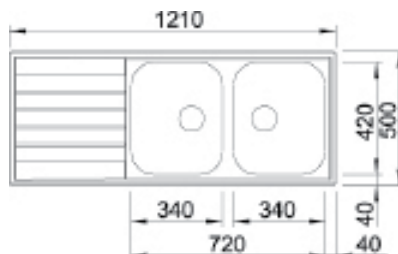

Blanco **LIVIT 8S**

(siehe Blanco Katalog 2016 Seite 122)

bürstfinish / reversibel

Art. Nr. 514 798

€ 770

AP

€ 479

ab Unterbauschrank
←80cm→

- Beckentiefe = 16 cm
- Rechts und links einbaubar
- 2 x 3 ½" Korbventil
- Ohne Ablauf-Fernbedienung!