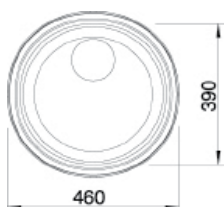

## Blanco **Rondosol**

naturfinish

Ausschnitt

AP

€ 240

€ 119

ab Unterbauschrank  
←45(40)cm→

- Beckentiefe = 16,5 cm
- 3 ½" Korbventil