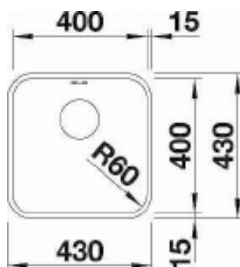

Blanco SUPRA 400-U

(siehe Blanco Katalog 2016 Seite 235)

Art. Nr. 518 202 € 510
AP € 299

ab Unterbauschrank
←45cm→

- Tiefes Becken (T=17,5cm)
- Inkl. Zugknopf Chrom
- 3 1/2" Korbventil