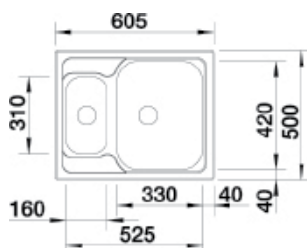

ausgesparte APL  
€ 24

IF-Flachrand... für Auflage und flächenbündigen Einbau geeignet

- Tiefes Becken (T=17,5 cm)
- Multifunktionsschale aus Edelstahl (quer im Becken einsetzbar!)
- Inkl. Drehexzenter
- 3 ½" Korbventile

←60(53)cm→

- Beckentiefe = 16 cm
- Rechts und links einbaubar
- 3 ½" Korbventile