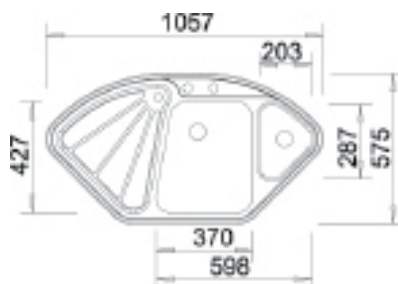

## Blanco **DELTA**

(siehe Blanco Katalog 2016 Seite 125)

seidenglanz / IF-Flachrand  
leinen  
microtex

Art. Nr. 514 626 € 1.220

Art. Nr. 510 478 € 1.536

Art. Nr. 513 966 € 1.672

AP (für alle 3 Modelle) € 859