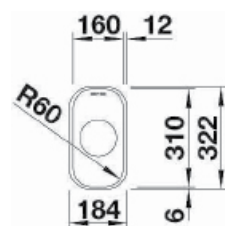

Blanco SUPRA 160-U

(siehe Blanco Katalog 2016 Seite 235)

Art. Nr. 518 196 € 410
AP € 249

ab Unterbauschrank
←20cm→

- Beckentiefe = 13 cm
- 3 1/2" Korbventil

Ablaufverbindung 2 Spülen

Art. Nr. 225 088 € 32