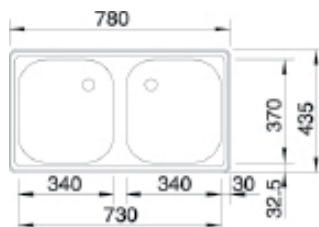

glatt

Art. Nr. 501 073 € 155

ab Unterbauschrank

←80cm→

- Beckentiefe = 15 cm
- 1 ½ " Stopfengarnitur