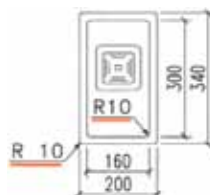

QUADRO 16

€ 439

- Beckentiefe = 15 cm
- 3 1/2" Korbventil (quadratisch)
- **ohne Drehexzenter!**