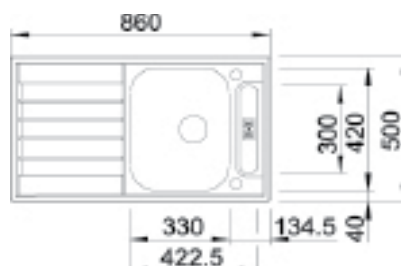

bürstfinish / reversibel