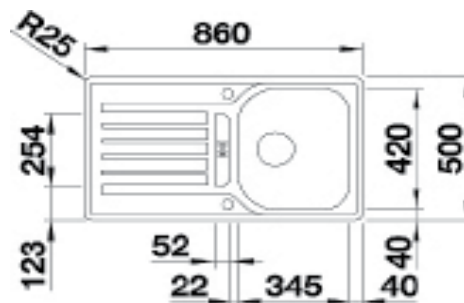

bürstfinish / reversibel

Art. Nr. 519 717 € 430

AP € 289

ab Unterbauschrank

←45cm→

- Beckentiefe = 16 cm
- Inkl. Drehexzenter
- 3 ½" Korbventil
- KEINE Resteschale möglich!

Auch als Unterbauspüle mit folgenden Befestigungssets geeignet!

massive Arbeitsplatte
€ 24

ausgesparte APL
€ 24

IF-Flachrand... für Auflage und flächenbündigen Einbau geeignet