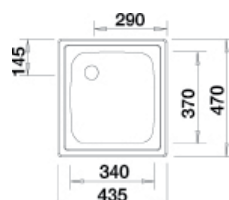

glatt

Art. Nr. 501 065 € 135

ab Unterbauschrank

←45(35)cm→

- Beckentiefe = 15 cm
- 1 ½ " Stopfengarnitur