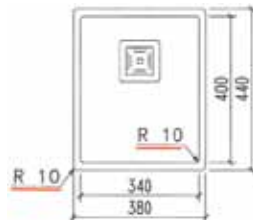

**Drehexzenter:**  
Edelstahl - Effekt  
Maße: 4,3 x 4,3 cm  
(Bohrung Ø35 mm)

**QUADRO 50**

€ 695

- Beckentiefe = 20 cm
- 3 1/2" Korbventil (quadratisch)
- Inkl. Drehexzenter

**QUADRO 40**

€ 625

- Beckentiefe = 20 cm
- 3 1/2" Korbventil (quadratisch)
- Inkl. Drehexzenter

**QUADRO 34**

€ 595

- Beckentiefe = 20 cm
- 3 1/2" Korbventil (quadratisch)
- Inkl. Drehexzenter

**QUADRO 16**

€ 439

- Beckentiefe = 15 cm
- 3 1/2" Korbventil (quadratisch)
- **ohne Drehexzenter!**