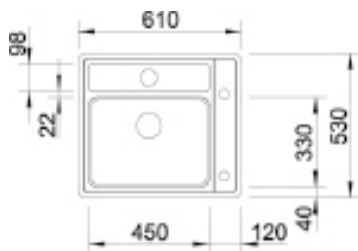

AKTIONEN - Einbauspülen Edelstahl

Blanco **STATURA 6-IF**

(siehe Blanco Katalog 2016 Seite 80)

seidenglanz

Art. Nr. 514 841

€ 1.450

AP

€ 990

ab Unterbauschrank

←60(54)cm→