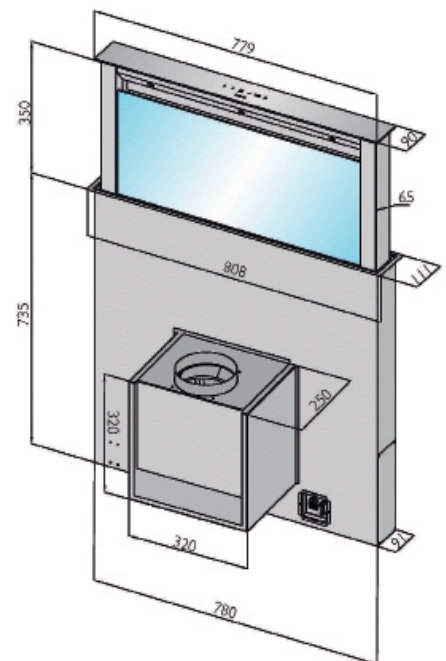

Ausschnittmaß: 798 x 100 mm

Technische Daten:**Randabsaugung**

Luftleistung:	1200 m³/h
Motor:	EBM Papst Motor
Geräusch:	39 dB(A) bei 2. Stufe
Abluftstutzen:	Abgang Ø150 mm
Beleuchtung:	3 x 1,2 W Power LED
Filterart:	Edelstahl-Metallfilter (spülmaschinengeeignet)
Regelung:	Lift stufenlos höhenverstellbar ab 20 bis 35 cm Touch-Control 4-Stufen-LED-Elektronik mit 15 min. Nachlaufautomatik und Fernbedienung
Sicherheit:	Gerät fährt bei Hindernissen automatisch hoch
Betriebsart:	Abluft / Umluft

UMLUFTBOX NEU

(passender Flachkanal auf Anfrage)

Anschluss Flachkanal: 222 x 89 mm
Mindesthöhe Sockel = 10 cm!**Motor in alle 4 Richtungen drehbar +
Montage vorne und hinten möglich !!**