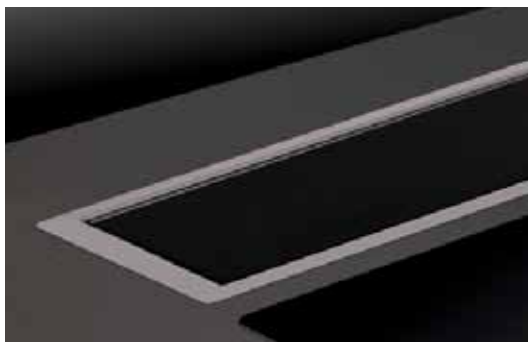

AKTIONS - Tischhaube**Tischhaube MERLO****MERLO**

(mit integriertem Motor)

€ 1.995

Merlo Extern auf Anfrage

Nachkaufbares Sonderzubehör:

Umluft-Box inkl. Aktivkohle-Wabenfilter	€ 295
Aktivkohlefilter KF 811 (regenerierbar)	€ 95
DA-5-Jahres-Garantie (Fixpreis!)	€ 59

Ausschnittmaß: 798 x 100 mm

Technische Daten:**Randabsaugung**

Luftleistung:	1200 m³/h
Motor:	EBM Papst Motor
Geräusch:	39 dB(A) bei 2. Stufe
Abluftstutzen:	Abgang Ø150 mm
Beleuchtung:	3 x 1,2 W Power LED
Filterart:	Edelstahl-Metallfilter (spülmaschinengeeignet)
Regelung:	Lift stufenlos höhenverstellbar ab 20 bis 35 cm Touch-Control 4-Stufen-LED-Elektronik mit 15 min. Nachlaufautomatik und Fernbedienung
Sicherheit:	Gerät fährt bei Hindernissen automatisch hoch
Betriebsart:	Abluft / Umluft

UMLUFTBOX NEU

(passender Flachkanal auf Anfrage)

Anschluss Flachkanal: 222 x 89 mm
Mindesthöhe Sockel = 10 cm!**Motor in alle 4 Richtungen drehbar +
Montage vorne und hinten möglich !!**