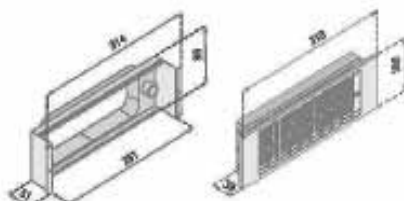

Ausschnittmaß: 798 x 100 mm

Technische Daten:**Randabsaugung**

Luftleistung:	1200 m³/h
Motor:	EBM Papst Motor
Geräusch:	39 dB(A) bei 2. Stufe
Abluftstutzen:	Abgang Ø150 mm
Beleuchtung:	3 x 1,2 W Power LED
Filterart:	Edelstahl-Metallfilter (spülmaschinengeeignet)
Regelung:	Lift stufenlos höhenverstellbar ab 20 bis 35 cm Touch-Control 4-Stufen-LED-Elektronik mit 15 min. Nachlaufautomatik und Fernbedienung
Sicherheit:	Gerät fährt bei Hindernissen automatisch hoch
Betriebsart:	Abluft / Umluft

UMLUFTBOX NEU

(passender Flachkanal auf Anfrage)

Anschluss Flachkanal: 222 x 89 mm
Mindesthöhe Sockel = 10 cm!**Motor in alle 4 Richtungen drehbar +
Montage vorne und hinten möglich !!**