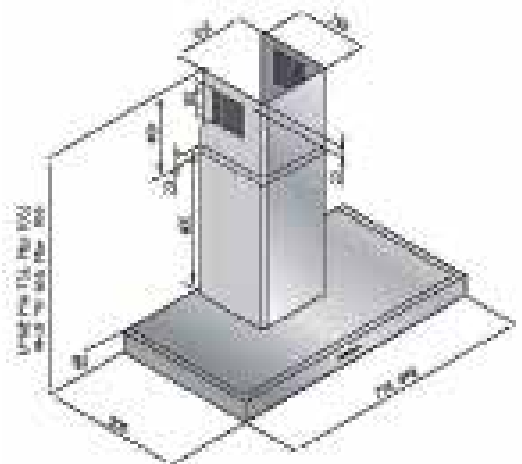

AKTIONS - Wandhauben

Wandhaube DEFENDER

Technische Daten:

Randabsaugung

Luftleistung:	750 m³/h
Abluftstutzen:	Abgang Ø150 mm Rückstauklappe
Geräusch:	Min./Max. Normalbetrieb 46/58 dB(A)
Beleuchtung:	2 x 20 W Halogen
Filterart:	Metallfilter (spülmaschinengeeignet)
Regelung:	6-Stufen-Elektronik mit 15 min. Nachlaufautomatik
Betriebsart:	Abluft / Umluft (siehe Zubehör)

DEFENDER 90 cm ed. Klarglas **AP € 595**

Nachkaufbares Sonderzubehör:

Aktivkohlefilter KF 1	€ 35
DA-5-Jahres-Garantie (Fixpreis!)	€ 59

Wandhaube LUXOR

Technische Daten:

Randabsaugung

Luftleistung:	800 m³/h
Abluftstutzen:	Abgang Ø150 mm (Reduzierung 150/125 mm beiliegend)
Geräusch:	Min./Max. Normalbetrieb 46/58 dB(A)
Beleuchtung:	2 x 20 W Halogen
Filterart:	Metallfilter (spülmaschinengeeignet)
Regelung:	5-Stufen-Elektronik mit 15 min. Nachlaufautomatik
Betriebsart:	Abluft / Umluft (siehe Zubehör)

LUXOR 80 cm ed. **AP € 590**

LUXOR 90 cm ed. **AP € 590**

Nachkaufbares Sonderzubehör:

Aktivkohlefilter KF 300	€ 45
Abluftstutzen Ø150 mm mit Rückstauklappe AST150	€ 19
Umluftblech	€ 35
DA-5-Jahres-Garantie (Fixpreis!)	€ 59