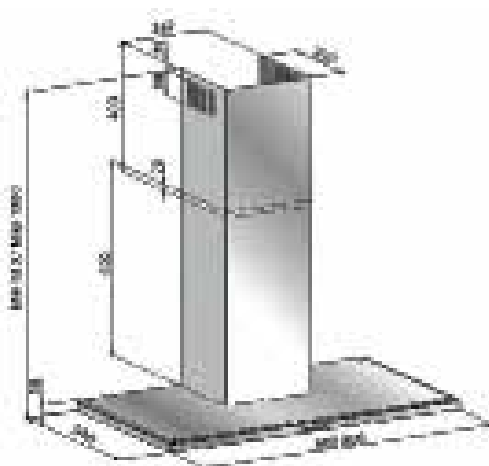

AKTIONS - Wandhauben

Wandhaube SANTO

Technische Daten:

Randabsaugung

Luftleistung:	800 m³/h
Abluftstutzen:	Abgang Ø150 mm (Reduzierung 150/125 mm beiliegend)
Geräusch:	Min./Max. Normalbetrieb 50/58 dB(A)
Beleuchtung:	2 x 3W LED (GU10)
Filterart:	Metallfilter (spülmaschinengeeignet)
Regelung:	3-Stufen-Elektronik Touch Control mit 15 min. Nachlaufautomatik
Betriebsart:	Abluft / Umluft (siehe Zubehör)

SANTO 60 cm ed. Glas schwarz	€ 890
SANTO 80 cm ed. Glas schwarz	€ 949
SANTO 90 cm ed. Glas schwarz	€ 949

<u>Nachkaufbares Sonderzubehör:</u>	
Aktivkohlefilter KF 110 (1 Paar)	€ 39
Abluftstutzen Ø150 mm mit Rückstauklappe AST150	€ 19
Umluftblech	€ 35
Umluftabdeckung edelstahl (zur Montage ohne Schacht)	€ 35
DA-5-Jahres-Garantie (Fixpreis!)	€ 59

Wandhaube IRIS

Glasplatte mit
Facettenschliff

dezenete LED - Schachtbeleuchtung

IRIS 80 cm ed. Glas schwarz	AP € 690
IRIS 60 cm ed. Glas schwarz	AP € 690

90 cm auf Anfrage (Lieferzeit)

<u>Nachkaufbares Sonderzubehör:</u>	
Aktivkohlefilter KF 300	€ 45
Abluftstutzen Ø150 mm mit Rückstauklappe AST150	€ 19
Umluftblech	€ 35
DA-5-Jahres-Garantie (Fixpreis!)	€ 59

Technische Daten:

Luftleistung:	800 m³/h
Abluftstutzen:	Abgang Ø150 mm (Reduzierung 150/125 mm beiliegend)
Geräusch:	Min./Max. Normalbetrieb 46/60 dB(A)
Beleuchtung:	2 x 20 W Halogen
Filterart:	Metallfilter (spülmaschinengeeignet)
Regelung:	5-Stufen-Elektronik mit 15 min. Nachlaufautomatik
Betriebsart:	Abluft / Umluft (siehe Zubehör)