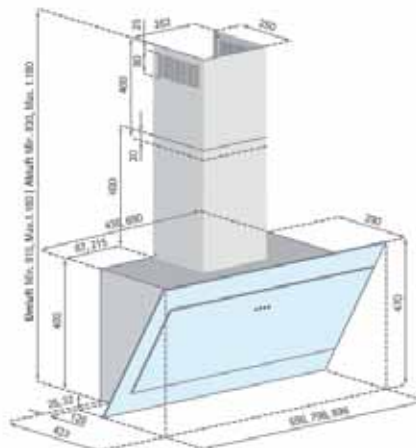

Technische Daten:

Randabsaugung

Luftleistung:	800 m³/h
Abluftstutzen:	Abgang Ø150 mm (Reduzierung 150/125 mm beiliegend)
Geräusch:	Min./Max. Normalbetrieb 50/58 dB(A)
Beleuchtung:	2 x 3W LED (GU10)
Filterart:	Metallfilter (spülmaschinengeeignet)
Regelung:	3-Stufen-Elektronik Touch Control mit 15 min. Nachlaufautomatik
Betriebsart:	Abluft / Umluft (siehe Zubehör)

SANTO 60 cm ed. Glas schwarz	€ 890
SANTO 80 cm ed. Glas schwarz	€ 949
SANTO 90 cm ed. Glas schwarz	€ 949

<u>Nachkaufbares Sonderzubehör:</u>	
Aktivkohlefilter KF 110 (1 Paar)	€ 39
Abluftstutzen Ø150 mm mit Rückstauklappe AST150	€ 19
Umluftblech	€ 35
Umluftabdeckung edelstahl (zur Montage ohne Schacht)	€ 35
DA-5-Jahres-Garantie (Fixpreis!)	€ 59