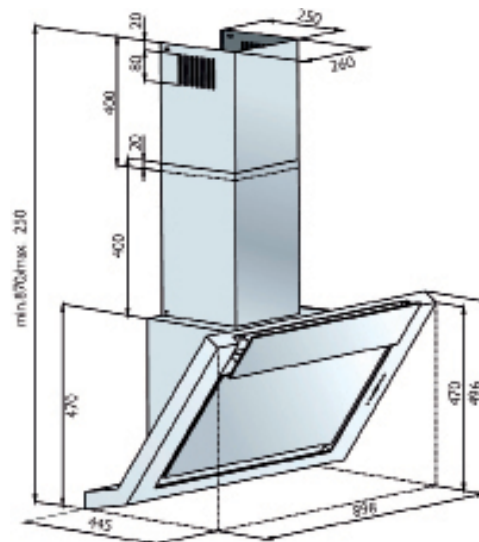

AKTIONS - Wandhauben**Wandhaube FORTUNA****Technische Daten:****Randabsaugung**

Luftleistung:	800 m ³ /h
Abluftstutzen:	Abgang Ø150 mm (Reduzierung 150/125 mm beiliegend)
Geräusch:	Min./Max. Normalbetrieb 48/63 dB(A)
Beleuchtung:	4 x Power LED
Filterart:	Metallfilter (spülmaschinengeeignet)
Regelung:	5-Stufen-Elektronik mit 15 min. Nachlaufautomatik und Fernbedienung
Betriebsart:	Abluft / Umluft (siehe Zubehör)

**Wandhaube LIBERO Schwarz****Technische Daten:****Randabsaugung**

Luftleistung:	800 m ³ /h
Abluftstutzen:	Abgang Ø150 mm (Reduzierung 150/125 mm beiliegend)
Geräusch:	Min./Max. Normalbetrieb 48/63 dB(A)
Beleuchtung:	4 x Power LED
Filterart:	Metallfilter (spülmaschinengeeignet)
Regelung:	5-Stufen-Elektronik mit 15 min. Nachlaufautomatik und Fernbedienung
Betriebsart:	Abluft / Umluft (siehe Zubehör)