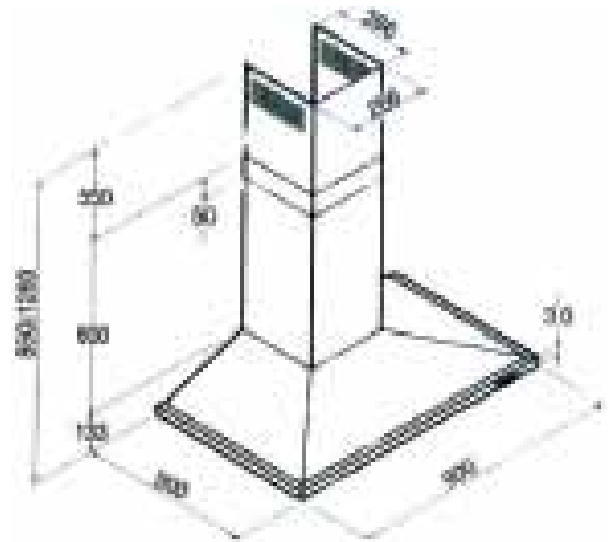

Nachkaufbares Sonderzubehör:

Aktivkohlefilter KF Sharp	€	35
DA-5-Jahres-Garantie (Fixpreis!)	€	59

Technische Daten:

Optik:	sehr niedriger Korpus (Optik)!
Luftleistung:	500 m³/h
Abluftstutzen:	Abgang Ø150 mm Rückstauklappe
Geräusch:	Min./Max. Normalbetrieb 51/67 dB(A)
Beleuchtung:	2 x 40 W Halogen
Filterart:	Metallfilter (spülmaschinengeeignet)
Regelung:	3-stufige-Druckknopfschaltung
Betriebsart:	Abluft / Umluft (siehe Zubehör)