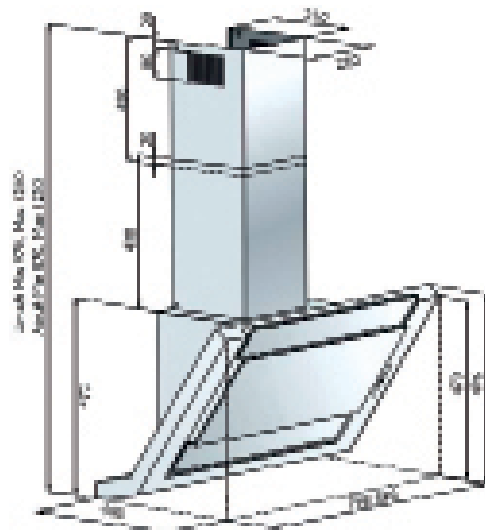

Nachkaufbares Sonderzubehör:

Aktivkohlefilter KF 100/110 (1 Paar)	€ 39
Abluftstutzen Ø150 mm mit Rückstauklappe AST150	€ 19
Umluftblech	€ 35
Umluftabdeckung edelstahl (zur Montage ohne Schacht)	€ 35
DA-5-Jahres-Garantie (Fixpreis!)	€ 59