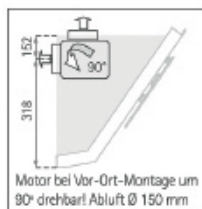

Technische Daten:

Randabsaugung

Luftleistung: 800 m³/h
 Abluftstutzen: Abgang Ø150 mm
 (Reduzierung 150/125 mm beiliegend)
 Geräusch: Min./Max. Normalbetrieb 48/63 dB(A)
 Beleuchtung: 3 x Power LED
 Filterart: Metallfilter (spülmaschinengeeignet)
 Regelung: 5-Stufen-Elektronik mit 15 min.
 Nachlaufautomatik und **Fernbedienung**
 Betriebsart: Abluft / Umluft (siehe Zubehör)