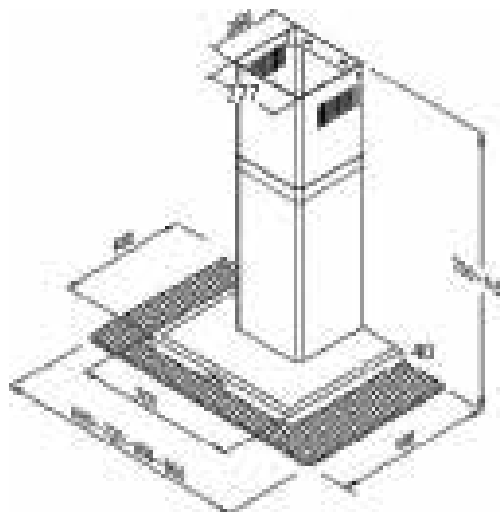

Technische Daten:

Luftleistung:	750 m³/h
Abluftstutzen:	Abgang Ø150 mm Rückstauklappe
Geräusch:	Min./Max. Normalbetrieb 51/67 dB(A)
Beleuchtung:	2 x 20 W Halogen
Filterart:	Metallfilter (spülmaschinengeeignet)
Regelung:	6-Stufen-Elektronik mit 15 min. Nachlaufautomatik
Betriebsart:	Abluft / Umluft (siehe Zubehör)