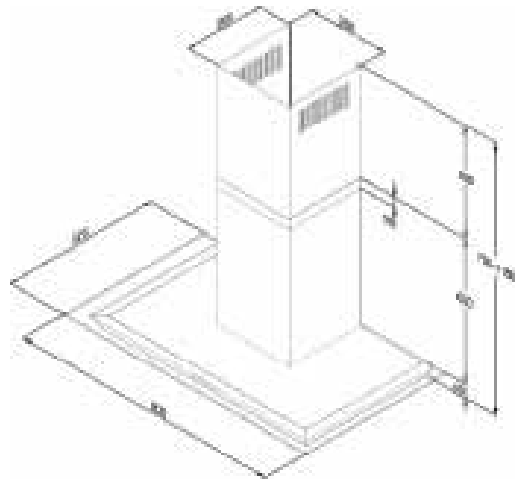

DEFENDER 90 cm ed. Klarglas **AP € 595**

Nachkaufbares Sonderzubehör:

Aktivkohlefilter KF 1	€ 35
DA-5-Jahres-Garantie (Fixpreis!)	€ 59

Wandhaube LUXOR

Technische Daten:

Randabsaugung

Luftleistung:	800 m³/h
Abluftstutzen:	Abgang Ø150 mm (Reduzierung 150/125 mm beiliegend)
Geräusch:	Min./Max. Normalbetrieb 46/58 dB(A)
Beleuchtung:	2 x 20 W Halogen
Filterart:	Metallfilter (spülmaschinengeeignet)
Regelung:	5-Stufen-Elektronik mit 15 min. Nachlaufautomatik
Betriebsart:	Abluft / Umluft (siehe Zubehör)