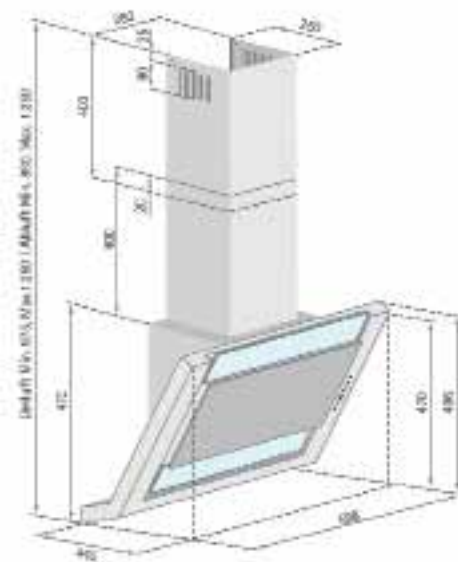

Technische Daten:

Randabsaugung

Luftleistung: 800 m³/h
 Abluftstutzen: Abgang Ø150 mm
 (Reduzierung 150/125 mm beiliegend)
 Geräusch: Min./Max. Normalbetrieb 48/63 dB(A)
 Beleuchtung: 3 x Power LED
 Filterart: Metallfilter (spülmaschinengeeignet)
 Regelung: 5-Stufen-Elektronik mit 15 min.
 Nachlaufautomatik und **Fernbedienung**
 Betriebsart: Abluft / Umluft (siehe Zubehör)