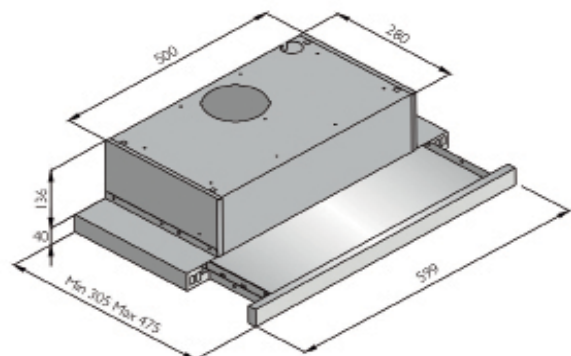

Technische Daten:

Luftleistung:	550 m³/h
Abluftstutzen:	Abgang Ø125 mm
Motor:	2 Motoren
Beleuchtung:	2 x 28 W Halogen Eco
Filterart:	Metallfilter (spülmaschinengeeignet)
Regelung:	3 - stufig (Wippenschalter)
Betriebsart:	Abluft / Umluft (siehe Zubehör)