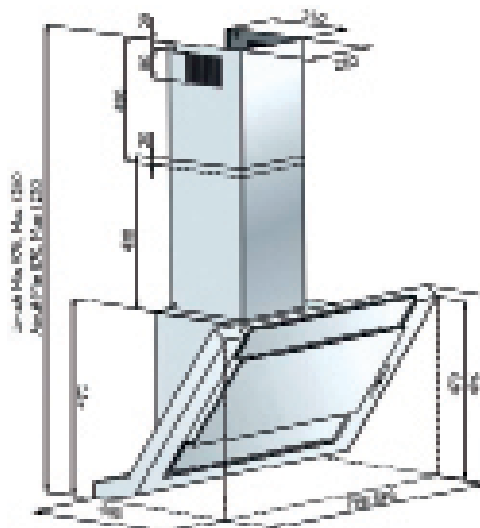

AKTIONEN - Wandhauben

Wandhaube LIBERO Weiß

LIBERO 90 cm ed. Glas weiß **AP (90cm!) € 990**
LIBERO 80 cm ed. Glas weiß € 1.190

Nachkaufbares Sonderzubehör:
 Aktivkohlefilter KF 100 (1 Paar) € 39
 Abluftstutzen Ø150 mm
 mit Rückstauklappe AST150 € 19
 Umluftblech € 35
 Umluftabdeckung edelstahl € 35
 (zur Montage ohne Schacht)
 DA-5-Jahres-Garantie (Fixpreis!) € 59

Technische Daten:

Randabsaugung

Luftleistung: 800 m³/h
 Abluftstutzen: Abgang Ø150 mm
 (Reduzierung 150/125 mm beiliegend)
 Geräusch: Min./Max. Normalbetrieb 48/63 dB(A)
 Beleuchtung: 4 x Power LED
 Filterart: Metallfilter (spülmaschinengeeignet)
 Regelung: 5-Stufen-Elektronik mit 15 min.
 Nachlaufautomatik und **Fernbedienung**
 Betriebsart: Abluft / Umluft (siehe Zubehör)