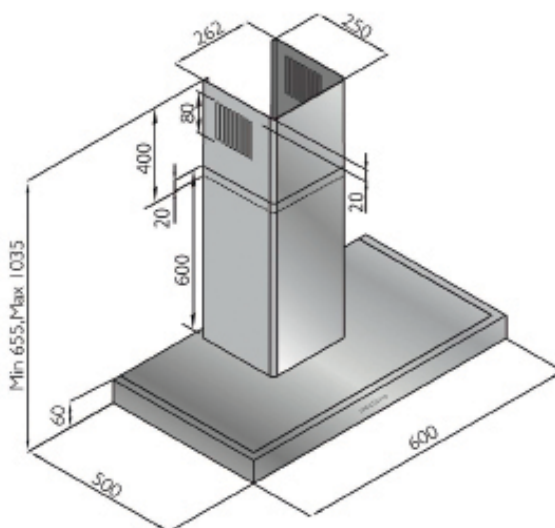

Technische Daten:

Luftleistung:	650 m ³ /h
Abluftstutzen:	Abgang Ø150 mm (Reduzierung 150/125 mm beiliegend)
Geräusch:	Min./Max. Normalbetrieb 50/70 dB(A)
Beleuchtung:	2 x 3W LED
Filterart:	Metallfilter (spülmaschinengeeignet)
Regelung:	3-Stufen-Elektronik mit 15 min. Nachlaufautomatik
Betriebsart:	Abluft / Umluft (siehe Zubehör)