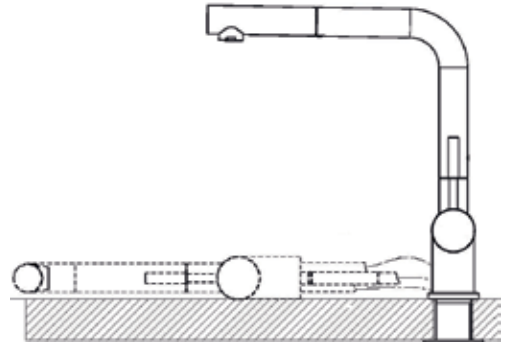

Hochdruck Edelstahleffekt	€ 229
----------------------------------	-------

Technische Daten:

Höhe (Gesamt):	184 mm
Tiefe (Schwenkauslauf):	250 mm
Perlatorhöhe:	130 mm
Hahnlochbohrung:	Ø35 mm

**↔ nur drucklos lieferbar!****Mix-Brause 8849 mit Ausziehbrause**

Niederdruck Edelstahleffekt	↔ € 319
Niederdruck Chrom	↔ € 299

Technische Daten:

Höhe (Gesamt):	180 mm
Tiefe (Schwenkauslauf):	280 mm
Perlatorhöhe:	125 mm
Hahnlochbohrung:	Ø35 mm

AKTIONEN - Armaturen

- 360° drehbar
- Links und rechts verwendbar
- Unterfenster Einbau möglich (Resthöhe = 5 cm)

Design **LOGIK MULTI** mit Ausziehschlauch

Hochdruck **Edelstahleffekt** € 499

Technische Daten:

Höhe (Gesamt):	287 mm
Tiefe (Schwenkauslauf):	265 mm
Perlatorhöhe:	252 mm
Hahnlochbohrung:	Ø37 mm

Versenkbar!

(Resthöhe = 6,4 cm)

Design **MILANO** mit Ausziehschlauch

Hochdruck **Edelstahleffekt** € 699

Technische Daten:

Höhe (Gesamt):	207 mm
Tiefe (Schwenkauslauf):	269 mm
Perlatorhöhe:	178 mm
Hahnlochbohrung:	Ø35 mm