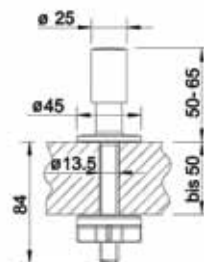

€ 659

Technische Daten:

Höhe (Gesamt):	412 mm
Tiefe (Schwenkauslauf):	256 mm
Perlatorhöhe:	221 mm
Hahnlochbohrung:	Ø35 mm

Design **QUADRO**

Hochdruck ~~Edelstahleffekt~~

€ 590

Technische Daten:

Höhe (Gesamt):	351 mm
Tiefe (Schwenkauslauf):	222 mm
Perlatorhöhe:	217 mm
Hahnlochbohrung:	Ø35 mm

(Resthöhe = 6,4 cm)

Design **MILANO** mit Ausziehschlauch

Hochdruck **Edelstahleffekt** € 699

Technische Daten:

Höhe (Gesamt):	207 mm
Tiefe (Schwenkauslauf):	269 mm
Perlatorhöhe:	178 mm
Hahnlochbohrung:	Ø35 mm

NOSTALGIE

Hochdruck **Edelstahleffekt** € 429

Hochdruck **Bronze** € 429

Technische Daten:

Höhe (Gesamt):	298 mm
Tiefe (Schwenkauslauf):	225 mm
Perlatorhöhe:	235 mm
Hahnlochbohrung:	Ø35 mm

AKTIONEN - Armaturen

Edelstahleffekt € 99

Chrom € 69

Technische Daten:

Höhe: 95 mm
 Tiefe: 103 mm
 Rosette: Ø50 mm
 Lochbohrung: Ø35 mm

SIPHON 40/50 mm

mit Raumparabgang € 14

ZUGKNÖPFE EDELSTAHL

RUND Edelstahl seidenmatt € 90