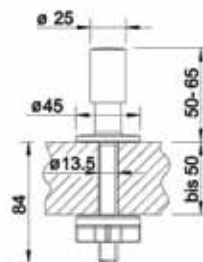

ZUGKNÖPFE EDELSTAHL

RUND Edelstahl seidenmatt € 90