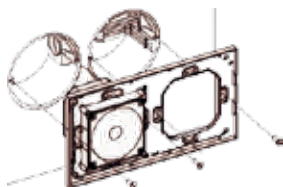

Küchen-Unterbau-Radio CLASSIC

€ 69

- UKW PLL Radio
 - RDS (z.B. Sendername)
 - 10 Festsenderspeicher
 - Automatische Senderspeicherfunktion
 - 2 Alarmzeiten
 - Timer Funktion
 - Unterbaumaterial inklusive
 - auch als Standgerät verwendbar
 - autom. Uhr/Datumabgleich
- Maße: 31 x 16,5 x 4,7 cm (B x T x H)

Unterputz-Radio

€ 239

- 2 Unterputzdosen Ø 60 mm erforderlich
 - waagrechte und senkrechte Montage möglich (drehbarer Einsatz)
 - Edelstahl-Optik
 - RDS Sendererkennung, Sendersuchlauf
 - 6 Senderspeicherplätze
 - Zeitanzeige
 - Weck-Funktion und Sleep-Timer (automatisches Abschalten)
 - Helligkeit Display einstellbar
 - Radio kann alternativ über Nebenstelle geschaltet werden (Taster, Schalter, ...)
 - Netzbetrieb 230 v / 50 Hz
- Maße: 15,5 x 8,3 x 4,5 cm (B x T x H)

AKTIONS - Zubehör

Steckdosenelement TWIST

TWIST

€ 109

- Steckdosenelement 2-fach für Einbau in Arbeitsplatte
- Bohrung Ø 105 mm
- Einbautiefe 40 mm
- Befestigung über Spannschrauben (auch von oben möglich)
- Anschlussleitung 2,5m