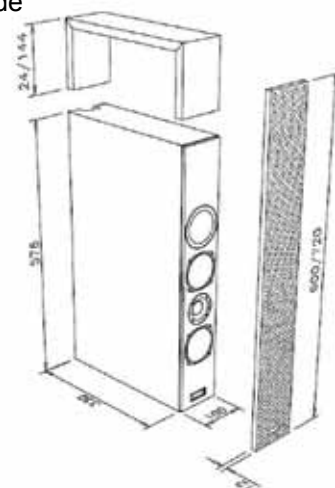

Unterputz-Radio

€ 239

- 2 Unterputzdosen Ø 60 mm erforderlich
 - waagrechte und senkrechte Montage möglich (drehbarer Einsatz)
 - Edelstahl-Optik
 - RDS Sendererkennung, Sendersuchlauf
 - 6 Senderspeicherplätze
 - Zeitanzeige
 - Weck-Funktion und Sleep-Timer (automatisches Abschalten)
 - Helligkeit Display einstellbar
 - Radio kann alternativ über Nebenstelle geschaltet werden (Taster, Schalter, ...)
 - Netzbetrieb 230 v / 50 Hz
- Maße: 15,5 x 8,3 x 4,5 cm (B x T x H)

SOUND-Modul

SOUND Modul H60

€ 199

SOUND Modul H72

€ 199

- Integrierbare Lautsprecher-Einheit für den Oberschrank-Bereich
- Verschraubbarer MDF-Korpus (weiß beschichtet)
- 10,0 x 57,6 x 33,0 cm (B x H x T)
- Abnehmbare, alufarbige Metall-Frontblende (mittels Magnet fixiert)
- Inkl. Korpus-Ausgleichsblende
- Anschlussleitung 140 cm
- Gesamt 60 Watt Lautsprecher
- Konzipiert für kabelloses Musikstreaming (Bluetooth)
- Zusätzlich „line in“ - Schnittstelle (AUX) für den Anschluss z.B. MP3 Player
- Lautstärkenregelung auch über Schalter in der Frontblende manuell möglich

Kabelloses Musikstreaming (Bluetooth)

DOGGI-SOKKI - der FUTTER-Sockelauszug für Haustiere

DOGGI SOKKI

€ 359

- Lieferung montagefertig
- Für Unterbauschrank ab 60 cm
- Quick-Befestigungssystem (Klemmsystem)
- Inkl. Schnittkantenschutz für Sockelblende (Profile)
- Auszug mit 2 abnehmbaren Fressnapfen (je 0,7 Liter)
- Auszug mit Selbsteinzug und Softstopp
- Fressnapfe fixiert (kein Verschieben beim Fressen)
- Umlaufender Rahmen hält Flüssigkeiten zurück
- Inkl. Geruchsverschluss-Deckel
- Zusätzlich aufsteckbare Spritzschutzwand inklusive EdelstahlAusführung (Reinigung, Hygiene)
- Sockelhöhe zwischen 10 und 19 cm
- Breite 25cm (Blendenbreite frei wählbar, empfohlen 25 cm)
- Tiefe 47 cm + Griff 4 cm