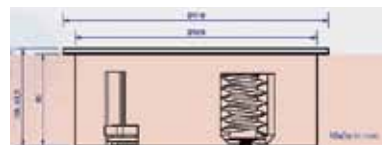

Unterputz-Radio

€ 239

- 2 Unterputzdosen Ø 60 mm erforderlich
 - waagrechte und senkrechte Montage möglich (drehbarer Einsatz)
 - Edelstahl-Optik
 - RDS Sendererkennung, Sendersuchlauf
 - 6 Senderspeicherplätze
 - Zeitanzeige
 - Weck-Funktion und Sleep-Timer (automatisches Abschalten)
 - Helligkeit Display einstellbar
 - Radio kann alternativ über Nebenstelle geschaltet werden (Taster, Schalter, ...)
 - Netzbetrieb 230 v / 50 Hz
- Maße: 15,5 x 8,3 x 4,5 cm (B x T x H)

AKTIONS - Zubehör

Steckdosenelement TWIST

TWIST

€ 109

- Steckdosenelement 2-fach für Einbau in Arbeitsplatte
- Bohrung Ø 105 mm
- Einbautiefe 40 mm
- Befestigung über Spannschrauben (auch von oben möglich)
- Anschlussleitung 2,5m

SOUND-Modul

SOUND Modul H60

€ 199

SOUND Modul H72

€ 199

- Integrierbare Lautsprecher-Einheit für den Oberschrank-Bereich
- Verschraubbarer MDF-Korpus (weiß beschichtet)
- 10,0 x 57,6 x 33,0 cm (B x H x T)
- Abnehmbare, alufarbige Metall-Frontblende (mittels Magnet fixiert)
- Inkl. Korpus-Ausgleichsblende
- Anschlussleitung 140 cm
- Gesamt 60 Watt Lautsprecher
- Konzipiert für kabelloses Musikstreaming (Bluetooth)
- Zusätzlich „line in“ - Schnittstelle (AUX) für den Anschluss z.B. MP3 Player
- Lautstärkenregelung auch über Schalter in der Frontblende manuell möglich