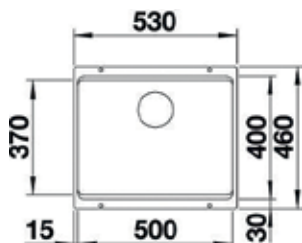

ab Unterbauschrank

←60cm→

- Sehr tiefes Becken (T=19 cm)
- zusätzliche Funktionsebene
- 3 1/2" InFino - Korbventil