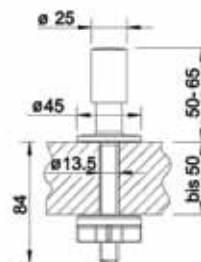

ZUGKNÖPFE EDELSTAHL

RUND Edelstahl seidenmatt

€ 90