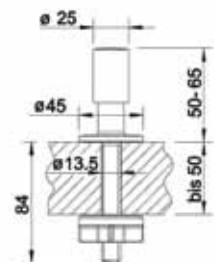

ZUGKNÖPFE EDELSTAHL

RUND Edelstahl seidenmatt

€ 90