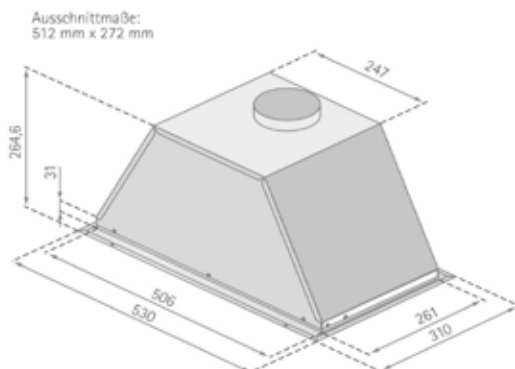

Technische Daten:

Luftleistung: 550 m³/h
Abluftstutzen: Abgang Ø125 mm
Geräusch: Min./Max. Normalbetrieb 57/66 dB(A)
Motor: 2 Motoren
Beleuchtung: 2 x 28 W Halogen Eco
Filterart: Metallfilter (spülmaschinengeeignet)
Regelung: 3 - stufig (Wippenschalter)
Betriebsart: Abluft / Umluft (siehe Zubehör)

AKTIONS - Lüfterbaustein

Lüfterbaustein ASTEC 53cm **NEU**

ASTEC 53 cm

€ 499

Nachkaufbares Sonderzubehör:

Aktivkohlefilter KF 100 (1 Paar) € 39
Umluftgitter (Anschluss rund Ø125 mm) € 19

Technische Daten:

Luftleistung: 800 m³/h
Abluftstutzen: Abgang Ø150 mm
(Reduzierung 150/125 mm beiliegend)
Geräusch: Min./Max. Normalbetrieb 51/74 dB(A)
Beleuchtung: 2 x 1,1 W Power LED
Filterart: Metallfilter (spülmaschinengeeignet)
Regelung: 5-Stufen-Elektronik mit 15 min. Nachlaufautomatik
Betriebsart: Abluft / Umluft (siehe Zubehör)