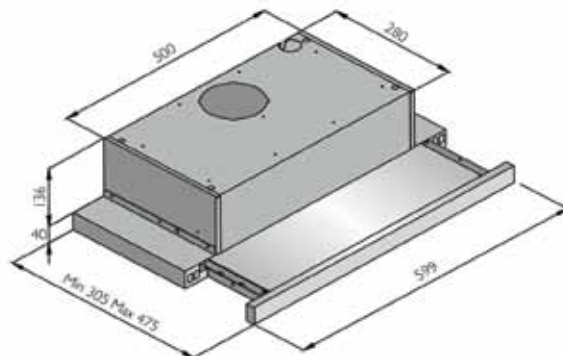

AKTIONS - Flachschild

Flachschild SL 60

Edelstahl-Blende (abschraubbar)
einfacher Tiefenausgleich

SL 60 cm

€ 219

Nachkaufbares Sonderzubehör:

Aktivkohlefilter KF 100 (1 Paar) € 39
Umluftgitter (Anschluss rund Ø125 mm) € 19

Technische Daten:

Luftleistung: 550 m³/h
Abluftstutzen: Abgang Ø125 mm
Geräusch: Min./Max. Normalbetrieb 57/66 dB(A)
Motor: 2 Motoren
Beleuchtung: 2 x 28 W Halogen Eco
Filterart: Metallfilter (spülmaschinengeeignet)
Regelung: 3 - stufig (Wippenschalter)
Betriebsart: Abluft / Umluft (siehe Zubehör)

AKTIONS - Lüfterbaustein

Lüfterbaustein ASTEC 53cm **NEU**

ASTEC 53 cm

€ 499

Nachkaufbares Sonderzubehör:

Aktivkohlefilter KF 100 (1 Paar) € 39
Umluftgitter (Anschluss rund Ø125 mm) € 19

Technische Daten:

Luftleistung: 800 m³/h
Abluftstutzen: Abgang Ø150 mm
(Reduzierung 150/125 mm beiliegend)
Geräusch: Min./Max. Normalbetrieb 51/74 dB(A)
Beleuchtung: 2 x 1,1 W Power LED
Filterart: Metallfilter (spülmaschinengeeignet)
Regelung: 5-Stufen-Elektronik mit 15 min. Nachlaufautomatik
Betriebsart: Abluft / Umluft (siehe Zubehör)