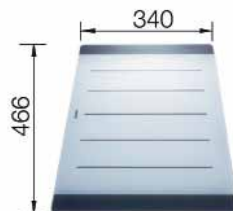

Im Lieferumfang enthalten:

- Schneidbrett aus Sicherheitsglas

- Tiefes Becken (T=18,5 cm)
- **Ausführung nur Becken rechts**
- Inkl. Drehexzenter
- 3 1/2" Korbventil