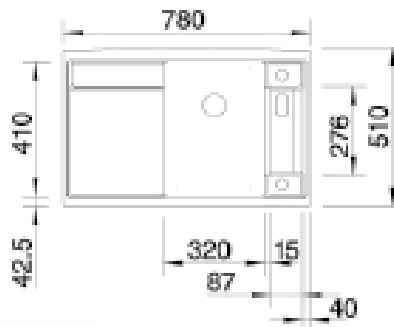

ab Unterbauschrank

←45(40)cm→

Im Lieferumfang enthalten:

- Schneidbrett aus Sicherheitsglas

- Tiefes Becken (T=18,5 cm)
- **Ausführung nur Becken rechts**
- Inkl. Drehexzenter
- 3 1/2" Korbventil