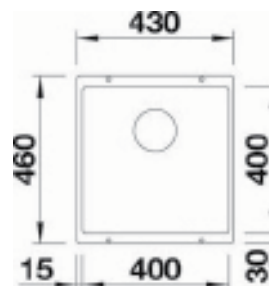

Silgranit Anthrazit*

Silgranit Alumetallic*

Art. Nr. 515 762 € 590

Art. Nr. 515 753 € 590

AP € **449**

ab Unterbauschrank

←50cm→

- Tiefes Becken (T=19 cm)
- Inkl. Zugknopf-Fernbedienung (chrom)
  (Edelstahl-Zugknöpfe sh. Seite 48)
- 3 ½" Korbventil
- Radius = 10 mm