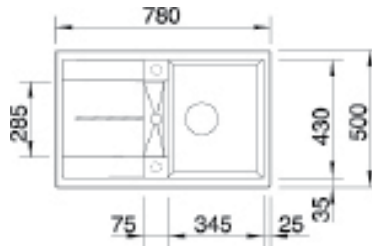

ab Unterbauschrank

←45cm→