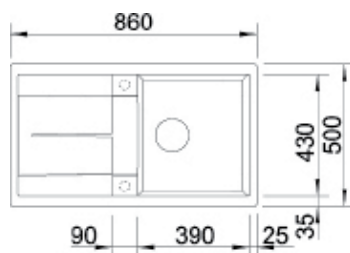

ab Unterschränk

←50cm→

- Tiefes Becken (T=19 cm)
- Inkl. Drehexzenter
- 3 1/2" Korbventil
- Reversibel
- Unterbaufähig
- Junge, geradlinige Gestaltung

Anthrazit

*... weitere Farben möglich, jedoch keine Lagerware (Lieferzeit)