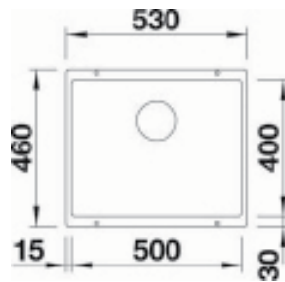

Silgranit Anthrazit*

Silgranit Alumetallic*

Art. Nr. 513 413 € 620

Art. Nr. 513 414 € 620

AP € **479**

ab Unterbauschrank

←60cm→

- Tiefes Becken (T=19 cm)
- Inkl. Zugknopf-Fernbedienung (chrom)
  (Edelstahl-Zugknöpfe sh. Seite 48)
- 3 ½" Korbventil
- Radius = 10mm