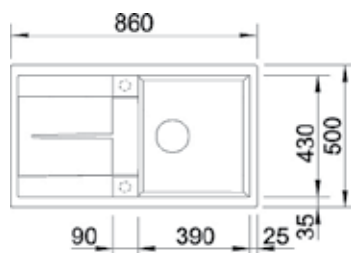

ab Unterbauschrank
←50cm→

- Tiefes Becken (T=19 cm)
- Inkl. Drehexzenter
- 3 1/2" Korbventil
- Reversibel
- Unterbaufähig
- Junge, geradlinige Gestaltung