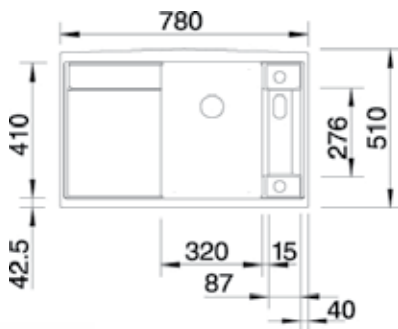

Alumetallic

ab Unterbauschrank
←45(40)cm→

Im Lieferumfang enthalten:

- Schneidbrett aus Sicherheitsglas

- Tiefes Becken (T=18,5 cm)
- Ausführung nur Becken rechts**
- Inkl. Drehexcenter
- 3 1/2" Korbventil