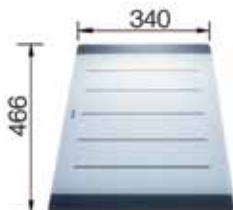

Im Lieferumfang enthalten:

- Schneidbrett aus Sicherheitsglas

- Tiefes Becken (T=18,5 cm)
- **Ausführung nur Becken rechts**
- Inkl. Drehexcenter
- 3 1/2" Korbventil