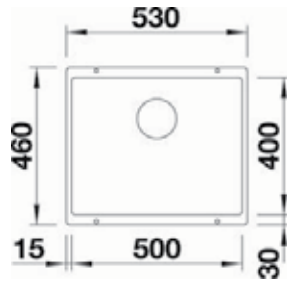

Silgranit Anthrazit*

Silgranit Alumetallic*

Art. Nr. 513 413 € 640

Art. Nr. 513 414 € 640

AP € **459**

ab Unterbauschrank

←60cm→

- Tiefes Becken (T=19 cm)
- Inkl. Zugknopf-Fernbedienung (chrom)
  (Edelstahl-Zugknöpfe sh. Seite 49)
- 3 1/2" Korbventil
- Radius = 10mm