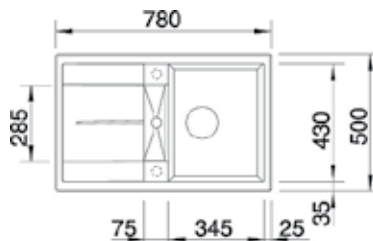

Anthrazit

ab Unterbauschrank
←45cm→

- Tiefes Becken (T=19 cm)
- Inkl. Drehexzenter
- 3 1/2" Korbventil
- Reversibel
- Unterbaufähig
- Junge, geradlinige Gestaltung

Weiß

*... weitere Farben möglich, jedoch keine Lagerware (Lieferzeit)