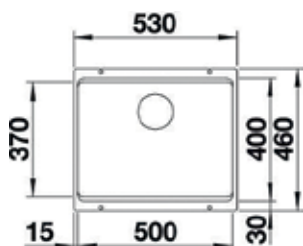

ab Unterbauschrank
←60cm→

- Sehr tiefes Becken (T=19 cm)
- zusätzliche Funktionsebene
- 3 1/2" InFino - Korbventil