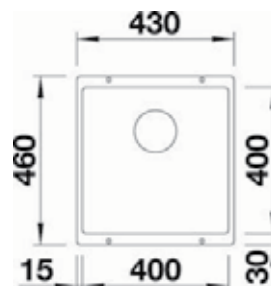

Silgranit Anthrazit*

Silgranit Alumetallic*

Art. Nr. 515 762 € 610

Art. Nr. 515 753 € 610

AP € **429**

ab Unterbauschrank

←50cm→

- Tiefes Becken (T=19 cm)
- Inkl. Zugknopf-Fernbedienung (chrom)
  (Edelstahl-Zugknöpfe sh. Seite 49)
- 3 1/2" Korbventil
- Radius = 10 mm