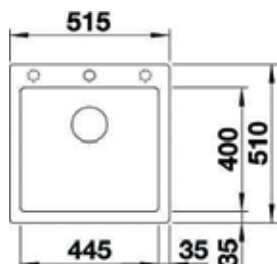

ab Unterbauschrank
←50cm→

- Extra tiefes Becken (T=22 cm)
- 3 1/2" InFino - Korbventil