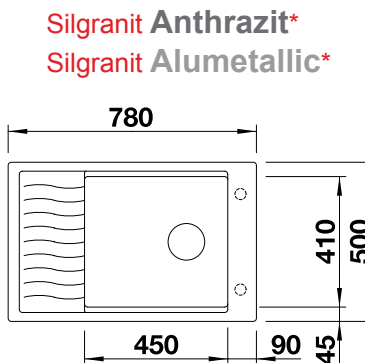

Anthrazit

Art. Nr. 518 735 € 740

Art. Nr. 518 737 € 740

AP € **489**

ab Unterbauschrank
←60cm→

Im Lieferumfang enthalten:

Tropfgitter
aus Edelstahl verchromt

- **XL-Becken (T=19 cm)**
- Erweiterbare Abtropffläche
- Inkl. Drehexzenter
- 3 1/2" Korbventil
- Reversibel
- Unterbaufähig