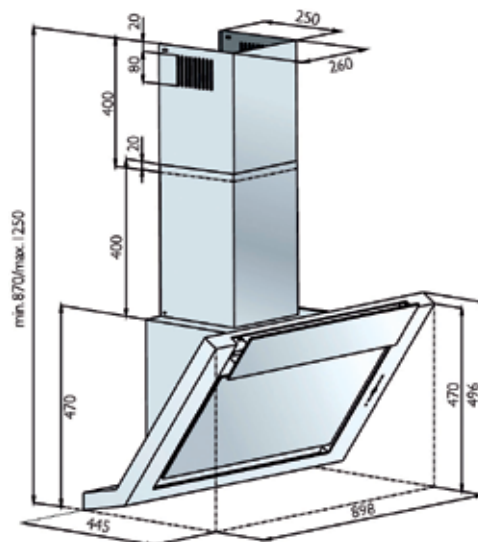

Technische Daten:

Randabsaugung

Luftleistung:	800 m³/h
Abluftstutzen:	Abgang Ø150 mm (Reduzierung 150/125 mm beiliegend)
Geräusch:	Min./Max. Normalbetrieb 49/61 dB(A)
Beleuchtung:	4 x Power LED
Filterart:	Metallfilter (spülmaschinengeeignet)
Regelung:	5-Stufen-Elektronik mit 15 min. Nachlaufautomatik und Fernbedienung
Betriebsart:	Abluft / Umluft (siehe Zubehör)