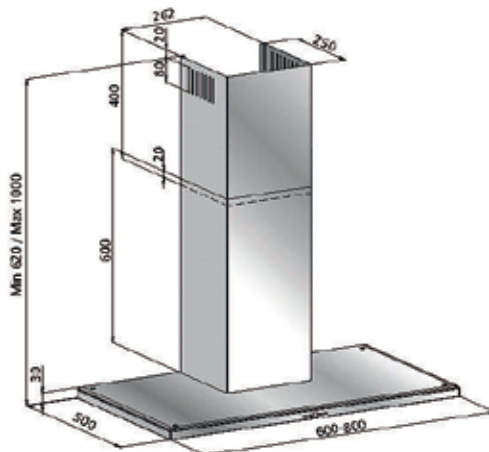

AKTIONS - Wandhauben

Wandhaube SANTO

Technische Daten:

Randabsaugung

Luftleistung:	800 m³/h
Abluftstutzen:	Abgang Ø150 mm (Reduzierung 150/125 mm beiliegend)
Geräusch:	Min./Max. Normalbetrieb 50/56 dB(A)
Beleuchtung:	2 x 3W LED (GU10)
Filterart:	Metallfilter (spülmaschinengeeignet)
Regelung:	3-Stufen-Elektronik Touch Control mit 15 min. Nachlaufautomatik
Betriebsart:	Abluft / Umluft (siehe Zubehör)

SANTO 60 cm ed. Glas schwarz	€ 890
SANTO 80 cm ed. Glas schwarz	€ 949
SANTO 90 cm ed. Glas schwarz	€ 949

<u>Nachkaufbares Sonderzubehör:</u>	
Aktivkohlefilter KF 110 (1 Paar)	€ 39
Abluftstutzen Ø150 mm mit Rückstauklappe AST150	€ 19
Umluftblech	€ 35
Umluftabdeckung edelstahl (zur Montage ohne Schacht)	€ 35
DA-5-Jahres-Garantie (Fixpreis!)	€ 59

Wandhaube IRIS

Glasplatte mit
Facettenschliff

dezent LED - Schachtbeleuchtung

IRIS 80 cm ed. Glas schwarz	AP € 690
IRIS 60 cm ed. Glas schwarz	AP € 690

90 cm auf Anfrage (Lieferzeit)

<u>Nachkaufbares Sonderzubehör:</u>	
Aktivkohlefilter KF 300	€ 45
Abluftstutzen Ø150 mm mit Rückstauklappe AST150	€ 19
Umluftblech	€ 35
DA-5-Jahres-Garantie (Fixpreis!)	€ 59

Technische Daten:

Luftleistung:	800 m³/h
Abluftstutzen:	Abgang Ø150 mm (Reduzierung 150/125 mm beiliegend)
Geräusch:	Min./Max. Normalbetrieb 54/68 dB(A)
Beleuchtung:	2 x 20 W Halogen
Filterart:	Metallfilter (spülmaschinengeeignet)
Regelung:	5-Stufen-Elektronik mit 15 min. Nachlaufautomatik
Betriebsart:	Abluft / Umluft (siehe Zubehör)