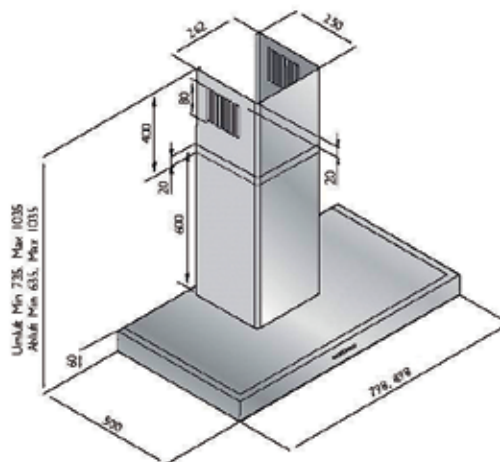

Nachkaufbares Sonderzubehör:

Aktivkohlefilter KF 300	€ 45
Abluftstutzen Ø150 mm mit Rückstauklappe AST150	€ 19
Umluftblech	€ 35
DA-5-Jahres-Garantie (Fixpreis!)	€ 59