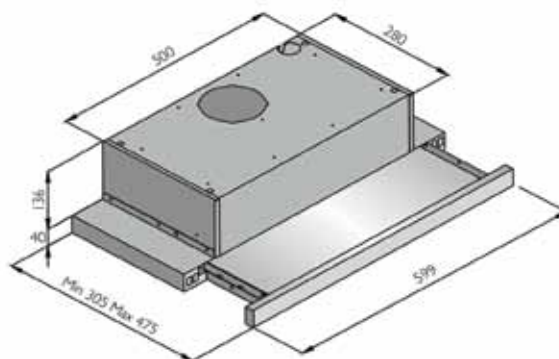

AKTIONEN - Flachschild

Flachschild SL 60

Edelstahl-Blende (abschraubbar)
einfacher Tiefenausgleich

SL 60 cm

€ 219

Nachkaufbares Sonderzubehör:

Aktivkohlefilter KF 100 (1 Paar)	€	39
Umluftgitter (Anschluss rund Ø125 mm)	€	19