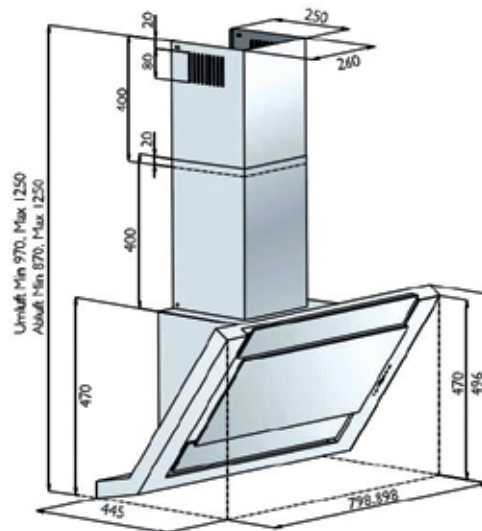

Technische Daten:

Randabsaugung

Luftleistung: 800 m³/h
 Abluftstutzen: Abgang Ø150 mm
 (Reduzierung 150/125 mm beiliegend)
 Geräusch: Min./Max. Normalbetrieb 48/63 dB(A)
 Beleuchtung: 4 x Power LED
 Filterart: Metallfilter (spülmaschinengeeignet)
 Regelung: 5-Stufen-Elektronik mit 15 min.
 Nachlaufautomatik und **Fernbedienung**
 Betriebsart: Abluft / Umluft (siehe Zubehör)