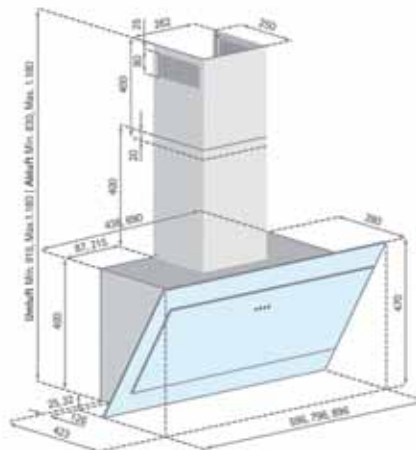

Technische Daten:

Randabsaugung

Luftleistung:	800 m³/h
Abluftstutzen:	Abgang Ø150 mm (Reduzierung 150/125 mm beiliegend)
Geräusch:	Min./Max. Normalbetrieb 50/56 dB(A)
Beleuchtung:	2 x 3W LED (GU10)
Filterart:	Metallfilter (spülmaschinengeeignet)
Regelung:	3-Stufen-Elektronik Touch Control mit 15 min. Nachlaufautomatik
Betriebsart:	Abluft / Umluft (siehe Zubehör)

SANTO 60 cm ed. Glas schwarz	€ 890
SANTO 80 cm ed. Glas schwarz	€ 949
SANTO 90 cm ed. Glas schwarz	€ 949

<u>Nachkaufbares Sonderzubehör:</u>	
Aktivkohlefilter KF 110 (1 Paar)	€ 39
Abluftstutzen Ø150 mm mit Rückstauklappe AST150	€ 19
Umluftblech	€ 35
Umluftabdeckung edelstahl (zur Montage ohne Schacht)	€ 35
DA-5-Jahres-Garantie (Fixpreis!)	€ 59