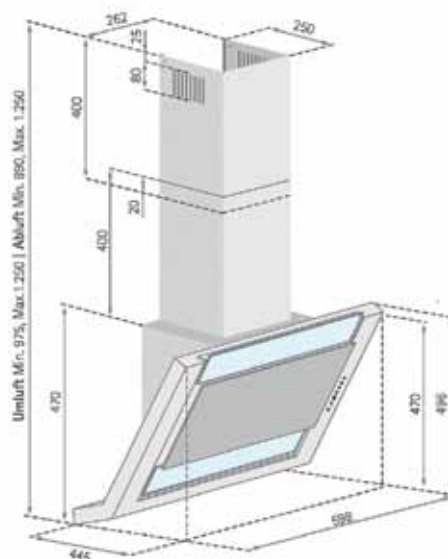

Technische Daten:

Randabsaugung

Luftleistung: 800 m³/h
 Abluftstutzen: Abgang Ø150 mm
 (Reduzierung 150/125 mm beiliegend)
 Geräusch: Min./Max. Normalbetrieb 48/63 dB(A)
 Beleuchtung: 3 x Power LED
 Filterart: Metallfilter (spülmaschinengeeignet)
 Regelung: 5-Stufen-Elektronik mit 15 min.
 Nachlaufautomatik und **Fernbedienung**
 Betriebsart: Abluft / Umluft (siehe Zubehör)