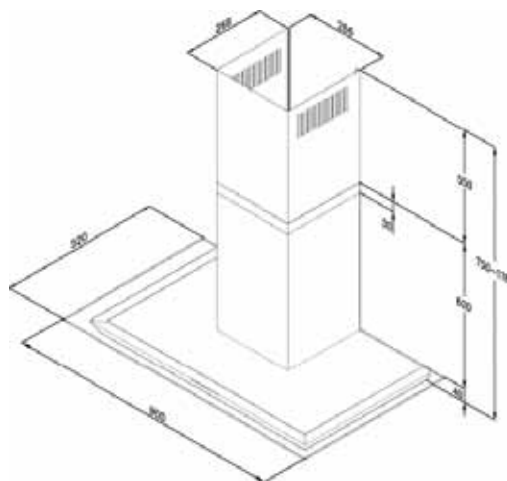

DEFENDER 90 cm ed. Klarglas **AP € 595**

Nachkaufbares Sonderzubehör:

Aktivkohlefilter KF 1	€ 35
DA-5-Jahres-Garantie (Fixpreis!)	€ 59

Wandhaube LUXOR

Technische Daten:

Randabsaugung

Luftleistung:	800 m ³ /h
Abluftstutzen:	Abgang Ø150 mm (Reduzierung 150/125 mm beiliegend)
Geräusch:	Min./Max. Normalbetrieb 51/65 dB(A)
Beleuchtung:	2 x 20 W Halogen
Filterart:	Metallfilter (spülmaschinengeeignet)
Regelung:	5-Stufen-Elektronik mit 15 min. Nachlaufautomatik
Betriebsart:	Abluft / Umluft (siehe Zubehör)