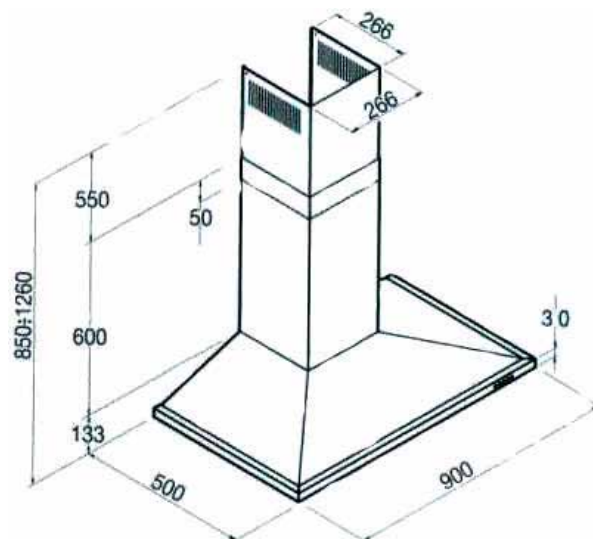

Nachkaufbares Sonderzubehör:

Aktivkohlefilter KF Sharp	€	35
DA-5-Jahres-Garantie (Fixpreis!)	€	59

Technische Daten:

Optik:	sehr niedriger Korpus (Optik)!
Luftleistung:	500 m³/h
Abluftstutzen:	Abgang Ø150 mm Rückstauklappe
Geräusch:	Min./Max. Normalbetrieb 55/67 dB(A)
Beleuchtung:	2 x 40 W Halogen
Filterart:	Metallfilter (spülmaschinengeeignet)
Regelung:	3-stufige-Druckknopfschaltung
Betriebsart:	Abluft / Umluft (siehe Zubehör)