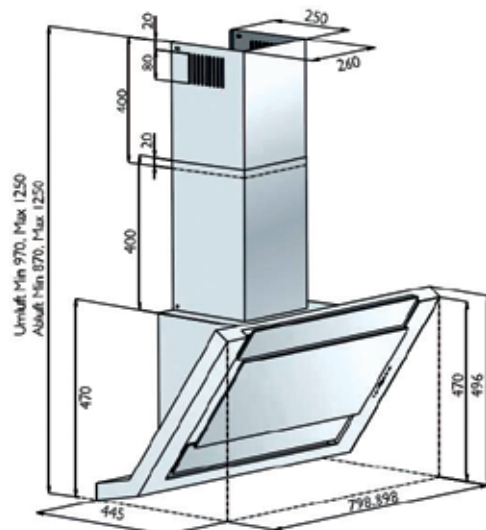

Technische Daten:**Randabsaugung**

Luftleistung:	800 m³/h
Abluftstutzen:	Abgang Ø150 mm (Reduzierung 150/125 mm beiliegend)
Geräusch:	Min./Max. Normalbetrieb 49/61 dB(A)
Beleuchtung:	4 x Power LED
Filterart:	Metallfilter (spülmaschinengeeignet)
Regelung:	5-Stufen-Elektronik mit 15 min. Nachlaufautomatik und Fernbedienung
Betriebsart:	Abluft / Umluft (siehe Zubehör)

**Wandhaube LIBERO Schwarz****LIBERO 90** cm ed. Glas **schwarz** € 1.190**LIBERO 80** cm ed. Glas **schwarz** € 1.190

<u>Nachkaufbares Sonderzubehör:</u>	
Aktivkohlefilter KF 100/110 (1 Paar)	€ 39
Abluftstutzen Ø150 mm mit Rückstauklappe AST150	€ 19
Umluftblech	€ 35
Umluftabdeckung edelstahl (zur Montage ohne Schacht)	€ 35
DA-5-Jahres-Garantie (Fixpreis!)	€ 59

Technische Daten:**Randabsaugung**

Luftleistung:	800 m³/h
Abluftstutzen:	Abgang Ø150 mm (Reduzierung 150/125 mm beiliegend)
Geräusch:	Min./Max. Normalbetrieb 48/63 dB(A)
Beleuchtung:	4 x Power LED
Filterart:	Metallfilter (spülmaschinengeeignet)
Regelung:	5-Stufen-Elektronik mit 15 min. Nachlaufautomatik und Fernbedienung
Betriebsart:	Abluft / Umluft (siehe Zubehör)