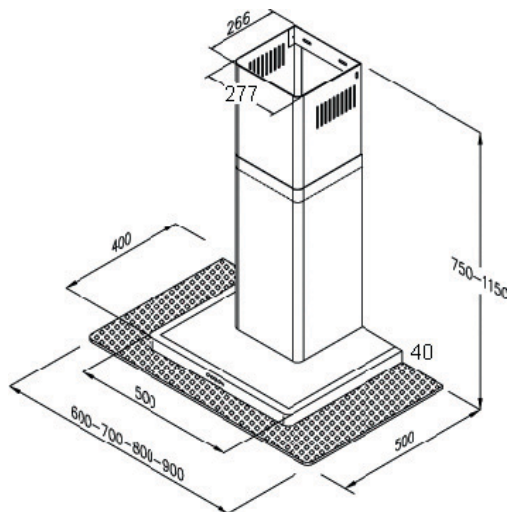

Technische Daten:

Luftleistung:	750 m³/h
Abluftstutzen:	Abgang Ø150 mm Rückstauklappe
Geräusch:	Min./Max. Normalbetrieb 55/65 dB(A)
Beleuchtung:	2 x 20 W Halogen
Filterart:	Metallfilter (spülmaschinengeeignet)
Regelung:	6-Stufen-Elektronik mit 15 min. Nachlaufautomatik
Betriebsart:	Abluft / Umluft (siehe Zubehör)