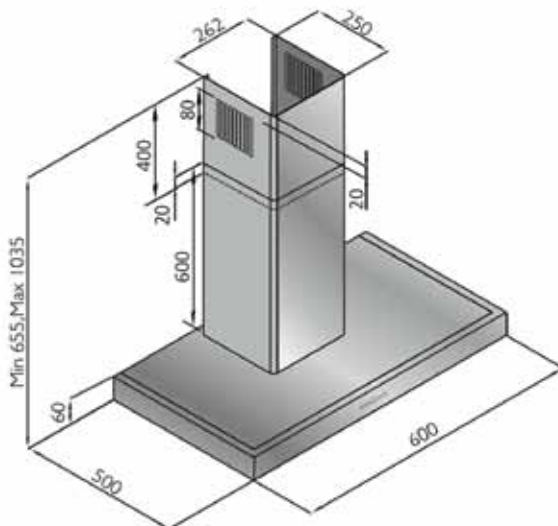

Technische Daten:

Luftleistung:	650 m³/h
Abluftstutzen:	Abgang Ø150 mm (Reduzierung 150/125 mm beiliegend)
Geräusch:	Min./Max. Normalbetrieb 50/70 dB(A)
Beleuchtung:	2 x 3W LED
Filterart:	Metallfilter (spülmaschinengeeignet)
Regelung:	3-Stufen-Elektronik mit 15 min. Nachlaufautomatik
Betriebsart:	Abluft / Umluft (siehe Zubehör)