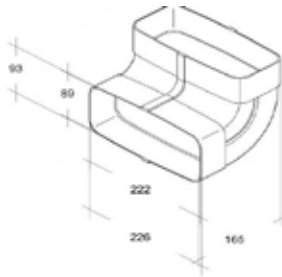

NEU AKTIONS - Dunstabzugssystem 150N (89 x 222mm)

mit **gesofteten Rädern** und **Leitkörpern**

Vierkantrrohr 1m

€ 29

Muffe

€ 12

Bogen senkrecht 90°

*beidseitig mit Muffe
mit Leitkörper*

€ 27

Bogen waagrecht 90°

*beidseitig mit Muffe
mit Leitkörper*

€ 29

Bogen waagrecht 45°

*beidseitig mit Muffe
mit Leitkörper*

€ 29

Bogen waagrecht 15°