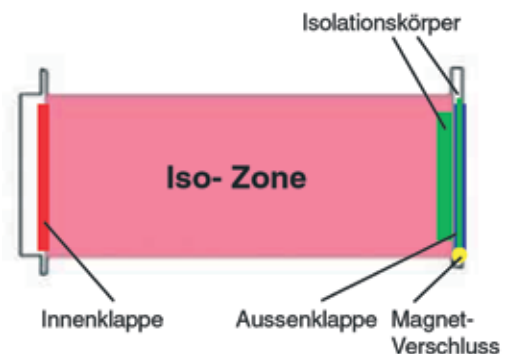

NEU Dunstabzugssystem „150N“ (sh. Seite 33-34)

System 150N

- Optimale und verlustarme Ablufführung
- Gesoftete Radien
- Leitkörper
- passend für sehr viele verschiedene Muldenlüfter - Modelle
- Programm ist mit anderen führenden Systemen am Markt kompatibel
- Querschnitt: 89 x 222mm

PowAirBox Energiespar - Mauerkasten

- Doppelklappensystem mit Thermo-Zone + isolierte Außenklappe
- Hochwertiges Design (Edelstahl - Front matt)
- Einfacher Magnetverschluss
- Kein aufwändiger E-Anschluss notwendig
- Bis 55cm Mauerstärke teleskopierbar
- **Rundanschluss**