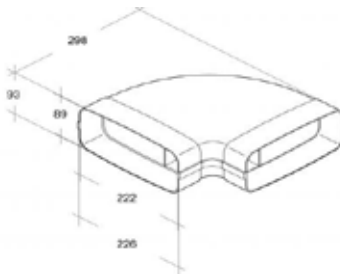

NEU AKTIONS - Dunstabzugssystem 150N (89 x 222mm)

mit **gesofteten Rädern** und **Leitkörpern**

Vierkantrrohr 1m

€ 29

Muffe

€ 12

Bogen senkrecht 90°

*beidseitig mit Muffe
mit Leitkörper*

€ 27

Bogen waagrecht 90°

*beidseitig mit Muffe
mit Leitkörper*

€ 29

Bogen waagrecht 45°

*beidseitig mit Muffe
mit Leitkörper*

€ 29

Bogen waagrecht 15°