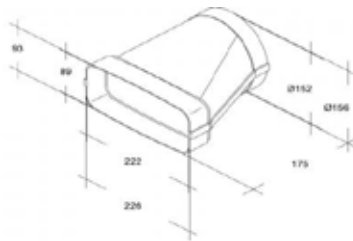

€ 27

Bogen waagrecht 90°

*beidseitig mit Muffe
mit Leitkörper*

€ 29

Bogen waagrecht 45°

*beidseitig mit Muffe
mit Leitkörper*

€ 29

Bogen waagrecht 15°

*einseitig mit Muffe
mit Leitkörper*

€ 29

NEU AKTIONS - Dunstabzugssystem 150N (89 x 222mm)

mit **gesofteten Rädern** und **Leitkörpern**

Umlenkstück

optimale Luftführung durch Leitkörper bei drückenden und ziehenden Systemen

€ 29

Übergangsstück versetzt

eckig / rund (z. B. für Sockelmotoren)

€ 29

Mauerübergang

Unterseite mit flacher Auflagefläche

€ 24

Flexbogen