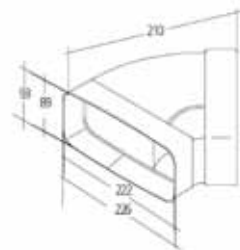

NEU AKTIONS - Dunstabzugssystem 150N (89 x 222mm)

mit **gesofteten Rädern** und **Leitkörpern**

Vierkantrrohr 1m

€ 29

Muffe

€ 12

Bogen senkrecht 90°

*beidseitig mit Muffe
mit Leitkörper*

€ 27

Bogen waagrecht 90°

*beidseitig mit Muffe
mit Leitkörper*

€ 29

Bogen waagrecht 45°

*beidseitig mit Muffe
mit Leitkörper*

€ 29

Bogen waagrecht 15°