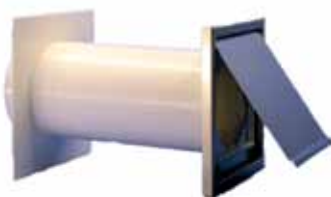

beidseitig mit Kanal-Ansatzstück zum Einschub in Muffen

€ 29

Edelstahl-Außengitter

mit innen liegender Rückstauklappe

€ 169

Mauerkasten PowAirBox

Rundanschluss bis 55cm Mauerstärke teleskopierbar

€ 145

AKTIONEN - Dunstabzugssysteme

Symbolbilder	Bezeichnung	SYSTEM 100	SYSTEM 125	SYSTEM 150N <i>NEU</i>
		111 x 54 mm	150 x 70 mm	222 x 89 mm <i>(gesoftet mit Leittkörper)</i>
	Umlenkstück	€ 7	€ 10	€ 29
	Vierkantrrohr	€ 7	€ 13 <i>(inkl. Muffe)</i>	€ 29
	Muffe	€ 2		€ 12
	Bogen waagrecht 45°		€ 10	€ 29
	Bogen waagrecht 90°	€ 6	€ 10	€ 29
	Bogen senkrecht 90°	€ 7	€ 10	€ 27
	Mauerübergang	€ 6	€ 8	€ 24
	Mauerkasten PowAirBox	Rundanschluss	€ 135	€ 145
	Edelstahl Außengitter (mit Rückstauklappe)			€ 169
	Jalousie weiß (Kunststoff)	€ 5	€ 5	€ 15
	Rohrbogen 90° Rundrohr		€ 11	€ 15
	Rundrohr 90 cm mit Muffe	€ 12	€ 12	€ 18
	Flexschlauch RUND	€ 5 <i>(per Meter)</i>	€ 7 <i>(per Meter)</i>	€ 8 <i>(per Meter)</i>
	Flexschlauch ECKIG		€ 23 <i>(per Meter)</i>	€ 29 <i>(per Meter)</i>
	Flexbogen			€ 29
	Rückstauklappe mit Flansch		€ 12	€ 14
	Rückstauklappe Metall (verzinkt)		€ 22	€ 28
	Kondenswasser- sammler		€ 14	€ 19
	Reduzierstück	€ 3 <i>(100 / 80)</i>	€ 3 <i>(125 / 100)</i>	€ 4 <i>(150 / 125)</i>
	Schlauchselle	€ 2 <i>(90 - 110 mm)</i>	€ 2 <i>(110 - 135 mm)</i>	€ 3 <i>(140 - 160 mm)</i>
	Klebeband Kunststoff weiß Breite 50 mm	€ 5	€ 5	€ 5
	Gewebeband hellgrau Breite 50 mm, 25 lfm	€ 8	€ 8	€ 8