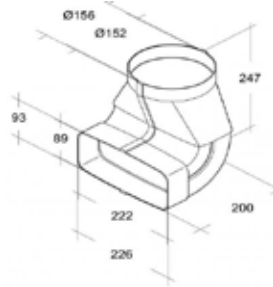

NEU AKTIONS - Dunstabzugssystem 150N (89 x 222mm)

mit **gesofteten Rädern** und **Leitkörpern**

Umlenkstück

optimale Luftführung durch Leitkörper bei drückenden und ziehenden Systemen

€ 29