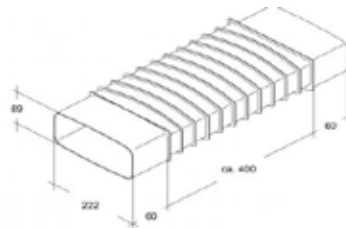

€ 29

Übergangsstück versetzt

eckig / rund (z. B. für Sockelmotoren)

€ 29

Mauerübergang

Unterseite mit flacher Auflagefläche

€ 24

Flexbogen

beidseitig mit Kanal-Ansatzstück zum Einschub in Muffen

€ 29

Edelstahl-Außengitter

mit innen liegender Rückstauklappe

€ 169

Mauerkasten PowAirBox

Rundanschluss bis 55cm Mauerstärke teleskopierbar

€ 145