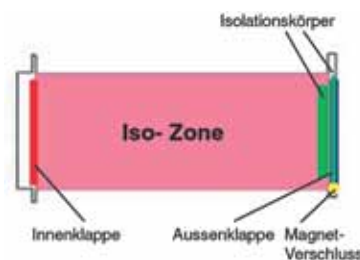

beidseitig mit Kanal-Ansatzstück zum Einschub in Muffen

€ 29

Edelstahl-Außengitter

mit innen liegender Rückstauklappe

€ 169

Mauerkasten PowAirBox

Rundanschluss bis 55cm Mauerstärke teleskopierbar

€ 145