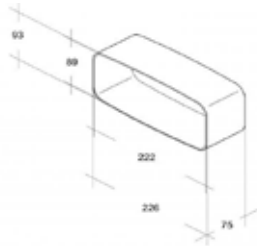

NEU AKTIONS - Dunstabzugssystem 150N (89 x 222mm)

mit **gesofteten Rädern** und **Leitkörpern**

€ 29

Muffe

€ 12

Bogen senkrecht 90°

*beidseitig mit Muffe
mit Leitkörper*

€ 27

Bogen waagrecht 90°

*beidseitig mit Muffe
mit Leitkörper*

€ 29

Bogen waagrecht 45°

*beidseitig mit Muffe
mit Leitkörper*

€ 29

Bogen waagrecht 15°

*einseitig mit Muffe
mit Leitkörper*

€ 29