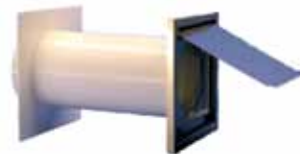

NEU Dunstabzugssystem „150N“ (sh. Seite 33-34)

System 150N

- Optimale und verlustarme Ablufführung
- Gesoftete Radien
- Leitkörper
- passend für sehr viele verschiedene Muldenlüfter - Modelle
- Programm ist mit anderen führenden Systemen am Markt kompatibel
- Querschnitt: 89 x 222mm

PowAirBox Energiespar - Mauerkasten

- Doppelklappensystem mit Thermo-Zone + isolierte Außenklappe
- Hochwertiges Design (Edelstahl - Front matt)
- Einfacher Magnetverschluss
- Kein aufwändiger E-Anschluss notwendig
- Bis 55cm Mauerstärke teleskopierbar
- **Rundanschluss**