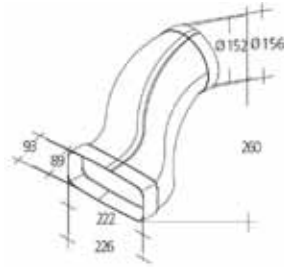

€ 27

Bogen waagrecht 90°

*beidseitig mit Muffe
mit Leitkörper*

€ 29

Bogen waagrecht 45°

*beidseitig mit Muffe
mit Leitkörper*

€ 29

Bogen waagrecht 15°

*einseitig mit Muffe
mit Leitkörper*

€ 29

NEU AKTIONS - Dunstabzugssystem 150N (89 x 222mm)

mit **gesofteten Rädern** und **Leitkörpern**

Umlenkstück

optimale Luftführung durch Leitkörper bei drückenden und ziehenden Systemen

€ 29

Übergangsstück versetzt

eckig / rund (z. B. für Sockelmotoren)

€ 29

Mauerübergang

Unterseite mit flacher Auflagefläche

€ 24

Flexbogen