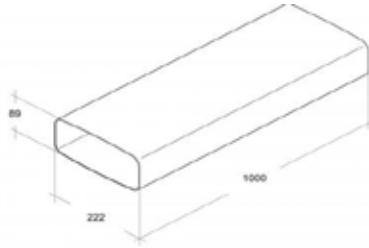

NEU AKTIONS - Dunstabzugssystem 150N (89 x 222mm)

mit **gesofteten Rädern** und **Leitkörpern**

Vierkantrrohr 1m

€ 29