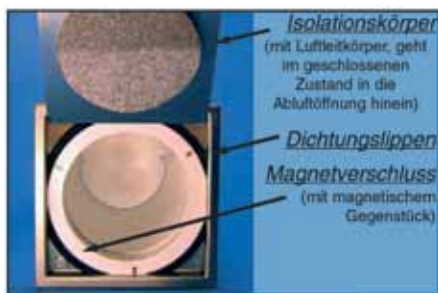

NEU Dunstabzugssystem „150N“ (sh. Seite 33-34)

System 150N

- Optimale und verlustarme Ablufführung
- Gesoftete Radien
- Leitkörper
- passend für sehr viele verschiedene Muldenlüfter - Modelle
- Programm ist mit anderen führenden Systemen am Markt kompatibel
- Querschnitt: 89 x 222mm

PowAirBox Energiespar - Mauerkasten

- Doppelklappensystem mit Thermo-Zone + isolierte Außenklappe
- Hochwertiges Design (Edelstahl - Front matt)
- Einfacher Magnetverschluss
- Kein aufwändiger E-Anschluss notwendig
- Bis 55cm Mauerstärke teleskopierbar
- **Rundanschluss**