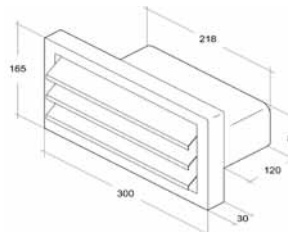

€ 29

Übergangsstück versetzt

eckig / rund (z. B. für Sockelmotoren)

€ 29

Mauerübergang

Unterseite mit flacher Auflagefläche

€ 24

Flexbogen

beidseitig mit Kanal-Ansatzstück zum Einschub in Muffen

€ 29

Edelstahl-Außengitter

mit innen liegender Rückstauklappe

€ 169

Mauerkasten PowAirBox

Rundanschluss bis 55cm Mauerstärke teleskopierbar

€ 145