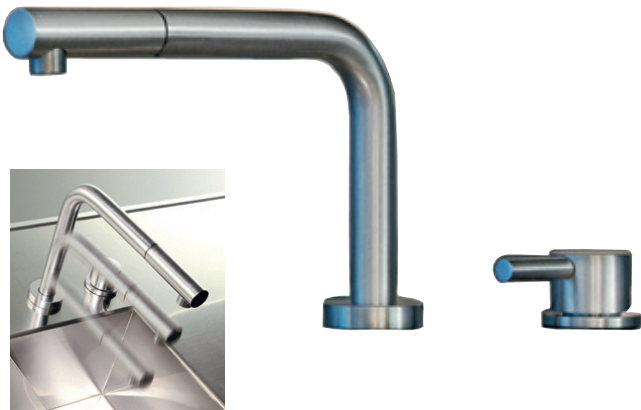

Höhe (Gesamt):	368 mm
Tiefe (Schwenkauslauf):	253 mm
Perlatorhöhe:	243 mm
Hahnlochbohrung:	Ø35 mm

AKTIONS - Armaturen

Umlegbar!
(Resthöhe = 5,0 cm)

Design **LOGIK MULTI** mit Ausziehschlauch

Hochdruck **Edelstahleffekt** € 499

Technische Daten:

Höhe (Gesamt): 287 mm
Tiefe (Schwenkauslauf): 265 mm
Perlatorhöhe: 252 mm
Hahnlochbohrung: **Ø37 mm**

NOSTALGIE

Hochdruck **Edelstahleffekt** € 429

Hochdruck **Bronze** € 429

Technische Daten:

Höhe (Gesamt): 298 mm
Tiefe (Schwenkauslauf): 225 mm
Perlatorhöhe: 235 mm
Hahnlochbohrung: Ø35 mm

Versenkbar!
(Resthöhe = 6,4 cm)

Design **MILANO** mit Ausziehschlauch

Hochdruck **Edelstahleffekt** € 699

Technische Daten:

Höhe (Gesamt): 207 mm
Tiefe (Schwenkauslauf): 269 mm
Perlatorhöhe: 178 mm
Hahnlochbohrung: Ø35 mm

RIBERA mit Ausziehbrause

Hochdruck **Edelstahleffekt** € 229

Technische Daten:

Höhe (Gesamt): 184 mm
Tiefe (Schwenkauslauf): 250 mm
Perlatorhöhe: 130 mm
Hahnlochbohrung: Ø35 mm