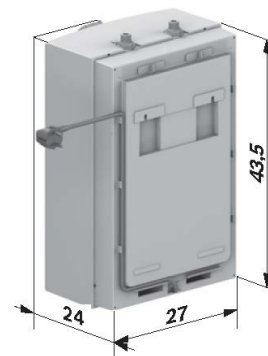

UNTERTISCHBOILER 5 LITER mit **Tropfstopp** und **Druckstopp!**

BOSCH Tronic 3500 TO

€ 169

- drucklos ⚡ für **Niederdruck Armaturen**
- **Tropfstopp**: kein Tropfen beim Aufheizen
- **Druckstopp**: zeigt die Verkalkung an und erkennt den falschen Wasseranschluss ab 2,5 bar
- Anschlusswert/Leistung: 2,2kW
- 8 min. Aufheizzeit von 12° auf 60°