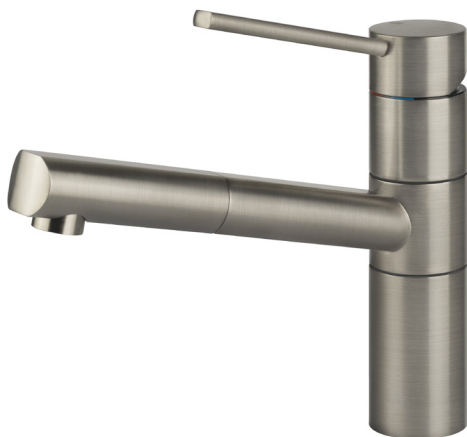

AKTIONEN = Design Armaturen

Alternativ mit
Umschaltung!

Design **LOGIK** mit Ausziehschlauch

Hochdruck Edelstahleffekt	€ 439
Hochdruck Chrom	€ 329
Niederdruck Edelstahleffekt ⚡	€ 499

Design **LOGIK DUO**

mit Ausziehschlauch und
Umschaltung auf Brausefunktion

Hochdruck Edelstahleffekt	€ 479
----------------------------------	-------

Technische Daten:

Höhe (Gesamt):	280 mm
Tiefe (Schwenkauslauf):	265 mm
Perlatorhöhe:	243 mm
Hahnlochbohrung:	Ø35 mm

Design **OZONE** mit Ausziehschlauch

Hochdruck Edelstahleffekt	€ 439
----------------------------------	-------

Technische Daten:

Höhe (Gesamt):	236 mm
Tiefe (Schwenkauslauf):	266 mm
Perlatorhöhe:	144 mm
Hahnlochbohrung:	Ø35 mm

Design **JUST** mit Ausziehschlauch

Hochdruck Edelstahleffekt	€ 659
----------------------------------	-------

Technische Daten:

Höhe (Gesamt):	412 mm
Tiefe (Schwenkauslauf):	256 mm
Perlatorhöhe:	221 mm
Hahnlochbohrung:	Ø35 mm

Design **JUST COLOUR**