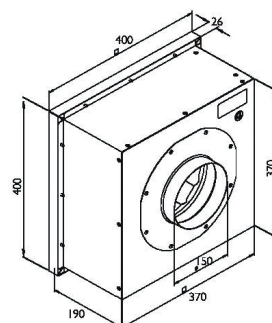

€ 59

*) keine Lagerware!