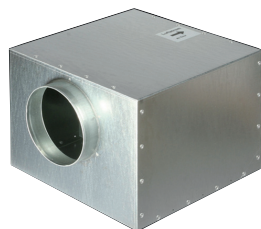

EMI Montage in Innenräumen/am Dachboden

€ 595

1. Luftleistung: 1200 m³/h
   Abluftstutzen: Ø150 mm
   Anschlusskabel: 8 m lang
   Montage: verzinktes Gehäuse
   DA-5-Jahres-Garantie (Fixpreis!)