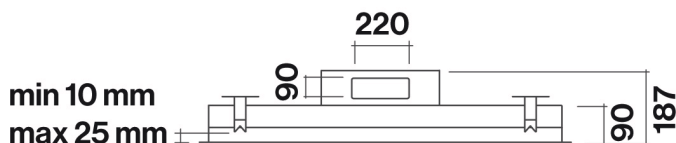

€ 595

- Luftleistung: 1150 m³/h
 Abluftstutzen: Ø150 mm, Teleskoprohr mit Rückstauklappe
 Anschlusskabel: 8 m lang
 Material: Edelstahl
 DA-5-Jahres-Garantie (Fixpreis!)

€ 59

*) keine Lagerware!

AKTIONS - Deckenhauben

Deckenhaube **STELLA 90cm** falmecc

STELLA 90 cm Edelstahl (inkl. Motor) € 1.998

nur 19cm Einbauhöhe!!

min 10 mm
max 25 mm

Deckenausschnitt lt Hersteller: 505 x 940 mm
(Montageanleitung auf Anfrage)

Technische Daten: