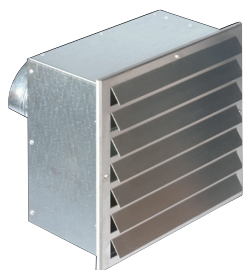

AKTIONEN - Deckenhauben**Deckenhaube ANGEL****ANGEL 120** cm ed. Glas weiß € 1.690DA-5-Jahres-Garantie (Fixpreis!) € 59**Technische Daten:****Randabsaugung**

- Luftleistung: entsprechend **externem Motor** (siehe unten)
 Abluftanschluss: Flachkanalanschluss (222 x 89 mm) an Schmal- und Längsseite + Rundanschluss oben
 Beleuchtung: 2 LED Streifen (Gesamt 28W)
 Filterart: Metallfilter (spülmaschinengeeignet)
 Regelung: 4-Stufen-Elektronik mit 15 min. Nachlaufautomatik **und Fernbedienung** (zusätzlich Sicherheitsabschaltung nach 4 Stunden)
 Betriebsart: Abluft
 Anm: **Gerätehöhe nur 12,7 cm!**
 Empfohlene Montagehöhe max. 2,50 m

**Deckenausschnitt lt Hersteller:**

1192 x 592 mm
 (Achtung! **Exakter Ausschnitt** wegen schmalen Rand notwendig!)

AKTIONEN - EXTERNE MOTOREN**EMF flächenbündiger Einbau in Außenwand**

€ 549

- Luftleistung: 1100 m³/h
 Abluftstutzen: Ø150 mm
 Anschlusskabel: 8 m lang
 Montage: inkl. Montageleergehäuse
 Material: Edelstahl
 DA-5-Jahres-Garantie (Fixpreis!)

Deckenhaube **STELLA 90cm** falmecc

STELLA 90 cm Edelstahl (inkl. Motor) € 1.998

nur 19cm Einbauhöhe!!

min 10 mm
max 25 mm

Deckenausschnitt lt Hersteller: 505 x 940 mm
(Montageanleitung auf Anfrage)

Technische Daten:

Randabsaugung

Luftleistung:	800 m ³ /h
Luftaustritt:	4 Seiten möglich (Motor drehbar)
Luftanschluss:	Flachkanalanschluss 222 x 89 mm
Geräusch:	min./max. Normalbetrieb 52/68 dB(A)
Beleuchtung:	4 x 2 W LED
Filterart:	Metallfilter (spülmaschinengeeignet)
Regelung:	4-Stufen-Elektronik mit Fernbedienung
Betriebsart:	Abluft
Anm:	Empfohlene Montagehöhe max. 2,40 m