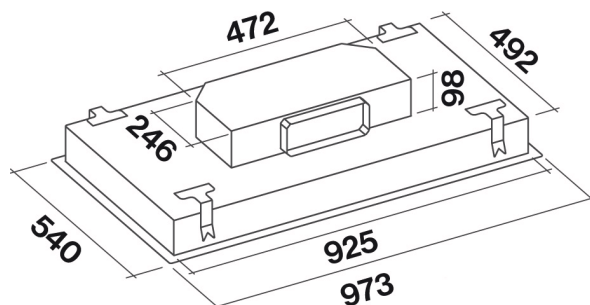

Deckenhaube **STELLA 90cm** falmecc

STELLA 90 cm Edelstahl (inkl. Motor) € 1.998

nur 19cm Einbauhöhe!!

min 10 mm
max 25 mm

Deckenausschnitt lt Hersteller: 505 x 940 mm
(Montageanleitung auf Anfrage)

Technische Daten: