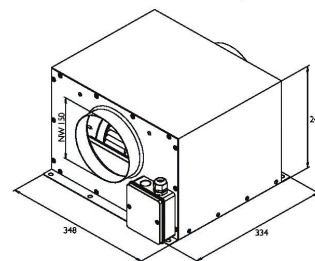

AKTIONEN - Deckenhauben

Deckenhaube ANGEL

ANGEL 120 cm ed. Glas weiß € 1.690

DA-5-Jahres-Garantie (Fixpreis!) € 59

Technische Daten:

Randabsaugung

1. Luftleistung: entsprechend **externem Motor** (siehe unten)
   Abluftanschluss: Flachkanalanschluss (222 x 89 mm) an Schmal- und Längsseite + Rundanschluss oben
   Beleuchtung: 2 LED Streifen (Gesamt 28W)
   Filterart: Metallfilter (spülmaschinengeeignet)
   Regelung: 4-Stufen-Elektronik mit 15 min. Nachlaufautomatik **und Fernbedienung** (zusätzlich Sicherheitsabschaltung nach 4 Stunden)
   Betriebsart: Abluft
   Anm: **Gerätehöhe nur 12,7 cm!**
   Empfohlene Montagehöhe max. 2,50 m

Deckenausschnitt lt Hersteller:

1192 x 592 mm
(Achtung! **Exakter Ausschnitt** wegen schmalen Rand notwendig!)

AKTIONEN - EXTERNE MOTOREN

EMF flächenbündiger Einbau in Außenwand

€ 549

1. Luftleistung: 1100 m³/h
   Abluftstutzen: Ø150 mm
   Anschlusskabel: 8 m lang
   Montage: inkl. Montageleergehäuse
   Material: Edelstahl
   DA-5-Jahres-Garantie (Fixpreis!)

€ 59

EMI Montage in Innenräumen/am Dachboden

€ 595

1. Luftleistung: 1200 m³/h
   Abluftstutzen: Ø150 mm
   Anschlusskabel: 8 m lang
   Montage: verzinktes Gehäuse
   DA-5-Jahres-Garantie (Fixpreis!)

€ 59

EMA*) Montage auf Außenwand

€ 595

1. Luftleistung: 1150 m³/h
   Abluftstutzen: Ø150 mm, Teleskoprohr mit Rückstauklappe
   Anschlusskabel: 8 m lang
   Material: Edelstahl
   DA-5-Jahres-Garantie (Fixpreis!)

€ 59

*) keine Lagerware!