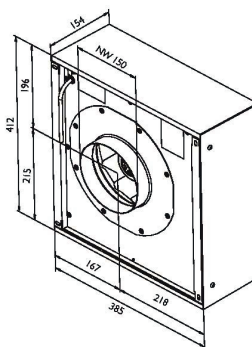

AKTIONEN - Deckenhauben**Deckenhaube ANGEL****ANGEL 120** cm ed. Glas weiß € 1.690DA-5-Jahres-Garantie (Fixpreis!) € 59**Technische Daten:****Randabsaugung**

- Luftleistung: entsprechend **externem Motor** (siehe unten)
 Abluftanschluss: Flachkanalanschluss (222 x 89 mm) an Schmal- und Längsseite + Rundanschluss oben
 Beleuchtung: 2 LED Streifen (Gesamt 28W)
 Filterart: Metallfilter (spülmaschinengeeignet)
 Regelung: 4-Stufen-Elektronik mit 15 min. Nachlaufautomatik **und Fernbedienung** (zusätzlich Sicherheitsabschaltung nach 4 Stunden)
 Betriebsart: Abluft
 Anm: **Gerätehöhe nur 12,7 cm!**
 Empfohlene Montagehöhe max. 2,50 m

**Deckenausschnitt lt Hersteller:**

1192 x 592 mm
 (Achtung! **Exakter Ausschnitt** wegen schmalen Rand notwendig!)

AKTIONEN - EXTERNE MOTOREN**EMF flächenbündiger Einbau in Außenwand**

€ 549

- Luftleistung: 1100 m³/h
 Abluftstutzen: Ø150 mm
 Anschlusskabel: 8 m lang
 Montage: inkl. Montageleergehäuse
 Material: Edelstahl
 DA-5-Jahres-Garantie (Fixpreis!)