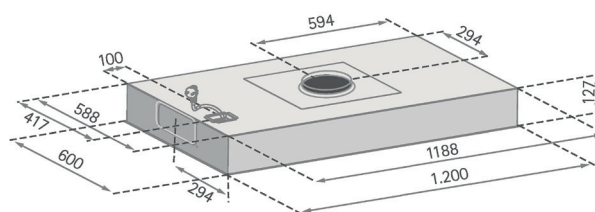

AKTIONEN - Deckenhauben**Deckenhaube ANGEL****ANGEL 120** cm ed. Glas weiß € 1.690DA-5-Jahres-Garantie (Fixpreis!) € 59**Technische Daten:****Randabsaugung**

- Luftleistung: entsprechend **externem Motor** (siehe unten)
 Abluftanschluss: Flachkanalanschluss (222 x 89 mm) an Schmal- und Längsseite + Rundanschluss oben
 Beleuchtung: 2 LED Streifen (Gesamt 28W)
 Filterart: Metallfilter (spülmaschinengeeignet)
 Regelung: 4-Stufen-Elektronik mit 15 min. Nachlaufautomatik **und Fernbedienung** (zusätzlich Sicherheitsabschaltung nach 4 Stunden)
 Betriebsart: Abluft
 Anm: **Gerätehöhe nur 12,7 cm!**
 Empfohlene Montagehöhe max. 2,50 m

**Deckenausschnitt lt Hersteller:**

1192 x 592 mm
 (Achtung! **Exakter Ausschnitt** wegen schmalen Rand notwendig!)

AKTIONEN - EXTERNE MOTOREN**EMF flächenbündiger Einbau in Außenwand**

€ 549

- Luftleistung: 1100 m³/h
 Abluftstutzen: Ø150 mm
 Anschlusskabel: 8 m lang
 Montage: inkl. Montageleergehäuse
 Material: Edelstahl
 DA-5-Jahres-Garantie (Fixpreis!)

Randabsaugung

Luftleistung:	800 m ³ /h
Luftaustritt:	4 Seiten möglich (Motor drehbar)
Luftanschluss:	Flachkanalanschluss 222 x 89 mm
Geräusch:	min./max. Normalbetrieb 52/68 dB(A)
Beleuchtung:	4 x 2 W LED
Filterart:	Metallfilter (spülmaschinengeeignet)
Regelung:	4-Stufen-Elektronik mit Fernbedienung
Betriebsart:	Abluft
Anm:	Empfohlene Montagehöhe max. 2,40 m