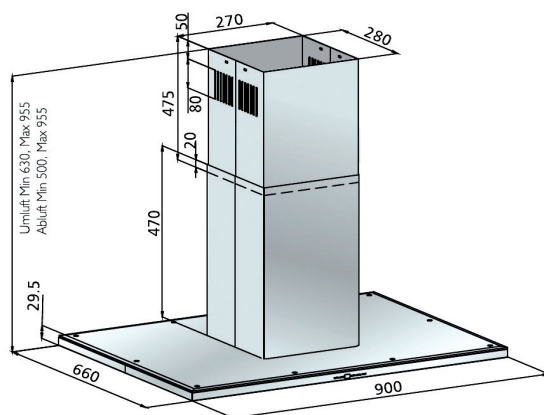

AKTIONS - Inselhauben

Inselhaube IRIS ISOLA

Glasplatte mit Facettenschliff

dezent LED - Schachtbeleuchtung

Technische Daten:

Luftleistung:	800 m ³ /h
Abluftstutzen:	Abgang Ø150 mm (Reduzierung 150/125 mm beiliegend)
Geräusch:	Min./Max. Normalbetrieb 53/65 dB(A)
Beleuchtung:	4 x 1,5 W LED
Filterart:	Metallfilter (spülmaschinengeeignet)
Regelung:	5-Stufen-Elektronik mit 15 min. Nachlaufautomatik
Betriebsart:	Abluft / Umluft (siehe Zubehör)

Inselhaube LOUIS

Sandglas

Technische Daten:

Randabsaugung

Luftleistung:	800 m ³ /h
Abluftstutzen:	Abgang Ø150 mm (Reduzierung 150/125 mm beiliegend)
Geräusch:	Min./Max. Normalbetrieb 48/67 dB(A)
Beleuchtung:	4 x 20 W Halogen
Filterart:	Metallfilter (spülmaschinengeeignet)
Regelung:	5-Stufen-Elektronik mit 15 min. Nachlaufautomatik
Betriebsart:	Abluft / Umluft (siehe Zubehör)

Inselhaube COLLINA

Technische Daten:

Luftleistung:	800 m³/h
Abluftstutzen:	Abgang Ø150 mm (Reduzierung 150/125 mm beiliegend)
Geräusch:	Min./Max. Normalbetrieb 55/65 dB(A)
Beleuchtung:	2 x 1,5W LED
Filterart:	Metallfilter (spülmaschinengeeignet)
Regelung:	5-Stufen-Elektronik mit 15 min. Nachlaufautomatik
Betriebsart:	Abluft / Umluft (siehe Zubehör)

Inselhaube EOS

Technische Daten:

Randabsaugung	
Luftleistung:	800 m³/h
Abluftstutzen:	Abgang Ø150 mm (Reduzierung 150/125 mm beiliegend)
Geräusch:	Min./Max. Normalbetrieb 48/54 dB(A)
Beleuchtung:	2 x 2W LED
Filterart:	Metallfilter (spülmaschinengeeignet)
Regelung:	5-Stufen-Elektronik mit 15 min. Nachlaufautomatik und Fernbedienung
Betriebsart:	Abluft / Umluft (siehe Zubehör)