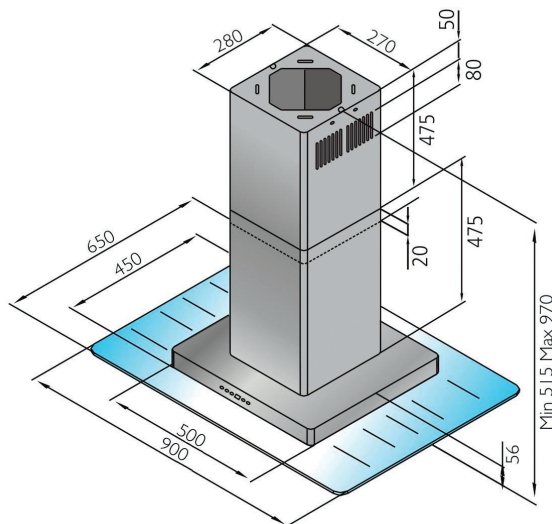

AKTIONS - Inselhauben

Inselhaube IRIS ISOLA

Technische Daten:

Luftleistung:	800 m³/h
Abluftstutzen:	Abgang Ø150 mm (Reduzierung 150/125 mm beiliegend)
Geräusch:	Min./Max. Normalbetrieb 53/65 dB(A)
Beleuchtung:	4 x 1,5 W LED
Filterart:	Metallfilter (spülmaschinengeeignet)
Regelung:	5-Stufen-Elektronik mit 15 min. Nachlaufautomatik
Betriebsart:	Abluft / Umluft (siehe Zubehör)

IRIS ISOLA 90 x 66 cm Glas schwarz € 1.290

Nachkaufbares Sonderzubehör:

Aktivkohlefilter KF 300	€ 45
Abluftstutzen Ø150 mm mit Rückstauklappe AST150	€ 19
Umluftblech	€ 35
DA-5-Jahres-Garantie (Fixpreis!)	€ 59

Inselhaube LOUIS

Technische Daten:

Randabsaugung

Luftleistung:	800 m³/h
Abluftstutzen:	Abgang Ø150 mm (Reduzierung 150/125 mm beiliegend)
Geräusch:	Min./Max. Normalbetrieb 48/67 dB(A)
Beleuchtung:	4 x 20 W Halogen
Filterart:	Metallfilter (spülmaschinengeeignet)
Regelung:	5-Stufen-Elektronik mit 15 min. Nachlaufautomatik
Betriebsart:	Abluft / Umluft (siehe Zubehör)

LOUIS 90 x 65 cm ed. Sandglas € 949

Nachkaufbares Sonderzubehör:

Aktivkohlefilter KF 300	€ 45
Abluftstutzen Ø150 mm mit Rückstauklappe AST150	€ 19
Umluftblech	€ 35
DA-5-Jahres-Garantie (Fixpreis!)	€ 59