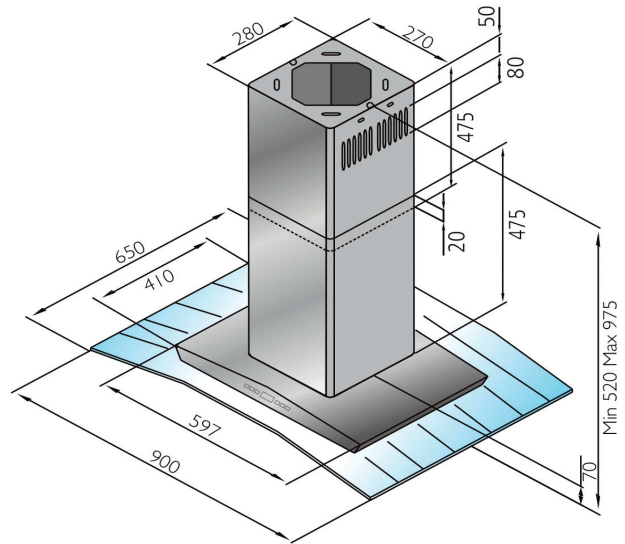

AKTIONS - Inselhauben

Inselhaube IRIS ISOLA

Glasplatte mit Facettenschliff

dezent LED - Schachtbeleuchtung

Technische Daten:

Luftleistung:	800 m ³ /h
Abluftstutzen:	Abgang Ø150 mm (Reduzierung 150/125 mm beiliegend)
Geräusch:	Min./Max. Normalbetrieb 53/65 dB(A)
Beleuchtung:	4 x 1,5 W LED
Filterart:	Metallfilter (spülmaschinengeeignet)
Regelung:	5-Stufen-Elektronik mit 15 min. Nachlaufautomatik
Betriebsart:	Abluft / Umluft (siehe Zubehör)

Inselhaube LOUIS

Sandglas

Technische Daten:

Randabsaugung

Luftleistung:	800 m ³ /h
Abluftstutzen:	Abgang Ø150 mm (Reduzierung 150/125 mm beiliegend)
Geräusch:	Min./Max. Normalbetrieb 48/67 dB(A)
Beleuchtung:	4 x 20 W Halogen
Filterart:	Metallfilter (spülmaschinengeeignet)
Regelung:	5-Stufen-Elektronik mit 15 min. Nachlaufautomatik
Betriebsart:	Abluft / Umluft (siehe Zubehör)

Inselhaube COLLINA

Technische Daten:

Luftleistung:	800 m³/h
Abluftstutzen:	Abgang Ø150 mm (Reduzierung 150/125 mm beiliegend)
Geräusch:	Min./Max. Normalbetrieb 55/65 dB(A)
Beleuchtung:	2 x 1,5W LED
Filterart:	Metallfilter (spülmaschinengeeignet)
Regelung:	5-Stufen-Elektronik mit 15 min. Nachlaufautomatik
Betriebsart:	Abluft / Umluft (siehe Zubehör)

Inselhaube EOS

Technische Daten:

Randabsaugung	
Luftleistung:	800 m³/h
Abluftstutzen:	Abgang Ø150 mm (Reduzierung 150/125 mm beiliegend)
Geräusch:	Min./Max. Normalbetrieb 48/54 dB(A)
Beleuchtung:	2 x 2W LED
Filterart:	Metallfilter (spülmaschinengeeignet)
Regelung:	5-Stufen-Elektronik mit 15 min. Nachlaufautomatik und Fernbedienung
Betriebsart:	Abluft / Umluft (siehe Zubehör)