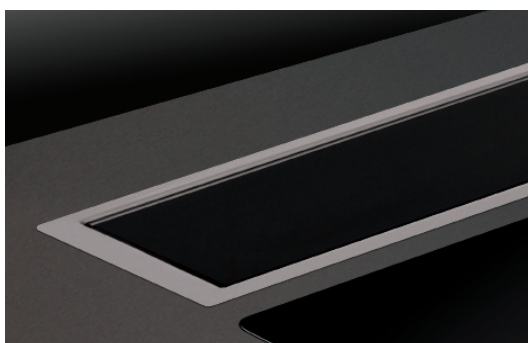

**AKTIONS - Tischhaube****Tischhaube MERLO****MERLO**

(mit integriertem Motor)

€ 1.890

Merlo Extern auf Anfrage

Nachkaufbares Sonderzubehör:

Umluft-Box inkl. Aktivkohle-Wabenfilter	€ 295
Aktivkohle-Wabenfilter KF 811 (regen.bar)	€ 95
DA-5-Jahres-Garantie (Fixpreis!)	€ 59

Ausschnittmaß: 800 x 100 mm

**Technische Daten:****Randabsaugung**

Luftleistung:	<b>1200 m³/h</b>
Motor:	<b>EBM Papst Motor</b>
Geräusch:	min./max. Normalbetrieb 63/68 dB(A)
Abluftstutzen:	Abgang Ø150 mm
Beleuchtung:	3 x 1,1 W Power LED
Filterart:	Edelstahl-Metallfilter (spülmaschinengeeignet)
Regelung:	<b>Lift stufenlos höhenverstellbar ab 20 bis 35 cm</b> Touch-Control 4-Stufen-LED-Elektronik mit 15 min. Nachlaufautomatik <b>und Fernbedienung</b>
Sicherheit:	Gerät fährt bei Hindernissen automatisch hoch
Betriebsart:	Abluft / Umluft