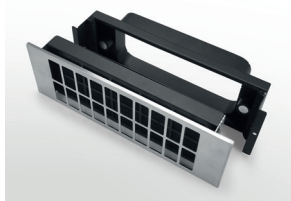

**AKTIONS - Tischhaube****Tischhaube MERLO****MERLO**

(mit integriertem Motor)

€ 1.890

Merlo Extern auf Anfrage

Nachkaufbares Sonderzubehör:

Umluft-Box inkl. Aktivkohle-Wabenfilter	€ 295
Aktivkohle-Wabenfilter KF 811 (regen.bar)	€ 95
DA-5-Jahres-Garantie (Fixpreis!)	€ 59

Ausschnittmaß: 800 x 100 mm

**Technische Daten:****Randabsaugung**

Luftleistung:	<b>1200 m³/h</b>
Motor:	<b>EBM Papst Motor</b>
Geräusch:	min./max. Normalbetrieb 63/68 dB(A)
Abluftstutzen:	Abgang Ø150 mm
Beleuchtung:	3 x 1,1 W Power LED
Filterart:	Edelstahl-Metallfilter (spülmaschinengeeignet)
Regelung:	<b>Lift stufenlos höhenverstellbar ab 20 bis 35 cm</b> Touch-Control 4-Stufen-LED-Elektronik mit 15 min. Nachlaufautomatik <b>und Fernbedienung</b>
Sicherheit:	Gerät fährt bei Hindernissen automatisch hoch
Betriebsart:	Abluft / Umluft

**UMLUFTBOX**

(passender Flachkanal siehe S. 35)

Anschluss 222 x 89 mm  
Mindesthöhe Sockel = 10 cm!**Motor in alle 4 Richtungen drehbar +  
Montage vorne und hinten möglich !!**