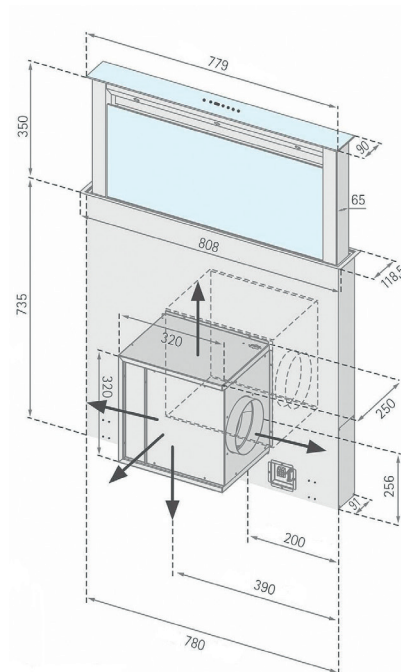

Ausschnittmaß: 800 x 100 mm

**Technische Daten:****Randabsaugung**

Luftleistung:	<b>1200 m³/h</b>
Motor:	<b>EBM Papst Motor</b>
Geräusch:	min./max. Normalbetrieb 63/68 dB(A)
Abluftstutzen:	Abgang Ø150 mm
Beleuchtung:	3 x 1,1 W Power LED
Filterart:	Edelstahl-Metallfilter (spülmaschinengeeignet)
Regelung:	<b>Lift stufenlos höhenverstellbar ab 20 bis 35 cm</b> Touch-Control 4-Stufen-LED-Elektronik mit 15 min. Nachlaufautomatik <b>und Fernbedienung</b>
Sicherheit:	Gerät fährt bei Hindernissen automatisch hoch
Betriebsart:	Abluft / Umluft

**UMLUFTBOX**

(passender Flachkanal siehe S. 35)

Anschluss 222 x 89 mm  
Mindesthöhe Sockel = 10 cm!**Motor in alle 4 Richtungen drehbar +  
Montage vorne und hinten möglich !!**