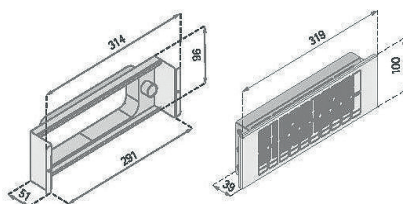

Ausschnittmaß: 800 x 100 mm

**Technische Daten:****Randabsaugung**

Luftleistung:	<b>1200 m³/h</b>
Motor:	<b>EBM Papst Motor</b>
Geräusch:	min./max. Normalbetrieb 63/68 dB(A)
Abluftstutzen:	Abgang Ø150 mm
Beleuchtung:	3 x 1,1 W Power LED
Filterart:	Edelstahl-Metallfilter (spülmaschinengeeignet)
Regelung:	<b>Lift stufenlos höhenverstellbar ab 20 bis 35 cm</b> Touch-Control 4-Stufen-LED-Elektronik mit 15 min. Nachlaufautomatik <b>und Fernbedienung</b>
Sicherheit:	Gerät fährt bei Hindernissen automatisch hoch
Betriebsart:	Abluft / Umluft

**UMLUFTBOX**

(passender Flachkanal siehe S. 35)

Anschluss 222 x 89 mm  
Mindesthöhe Sockel = 10 cm!**Motor in alle 4 Richtungen drehbar +  
Montage vorne und hinten möglich !!**