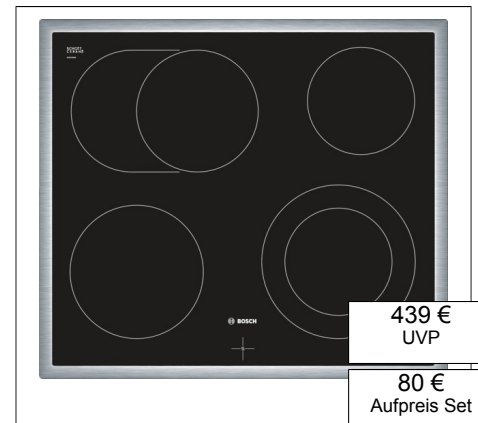

- Bosch - NKE645G17 Edelstahl 60 cm Kochfeld Glaskeramik**
- Design:**
- umlaufender Rahmen
- Komfort:**
- 4 HighSpeed-Kochzonen
  - HighSpeed-Glaskeramik mit Dekor
- Umwelt und Sicherheit:**
- 4fach-Restwärmeanzeige
- Maße:**
- min. Arbeitsplattenstärke: 20 mm

430214

439 €  
UVP

80 €  
Aufpreis Set

- Bosch - NKN645G17 Edelstahl 60 cm Kochfeld Glaskeramik**
- Design:**
- umlaufender Rahmen
- Komfort:**
- 4 HighSpeed-Kochzonen, davon
  - 1 mit zuschaltbarer Bräterzone
  - 1 Zweikreis-Kochzone
  - HighSpeed-Glaskeramik mit Dekor
  - Zonenerweiterung über Knebel
- Umwelt und Sicherheit:**
- 4fach-Restwärmeanzeige
- Maße:**
- min. Arbeitsplattenstärke: 20 mm