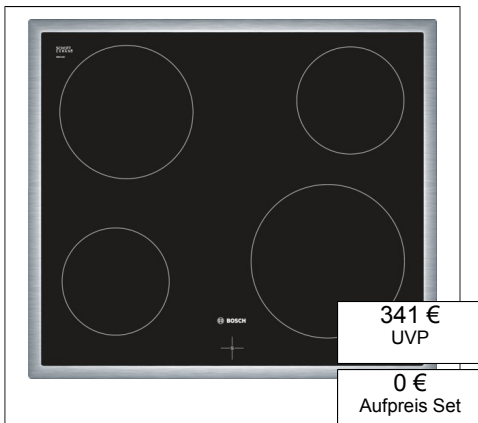

341 €
UVP

0 €
Aufpreis Set

1. **Bosch - NKE645G17 Edelstahl 60 cm Kochfeld Glaskeramik**
2. **Design:**
3. umlaufender Rahmen
4. **Komfort:**
5. 4 HighSpeed-Kochzonen
   - HighSpeed-Glaskeramik mit Dekor
6. **Umwelt und Sicherheit:**
7. 4fach-Restwärmeanzeige
8. **Maße:**
9. min. Arbeitsplattenstärke: 20 mm

430214