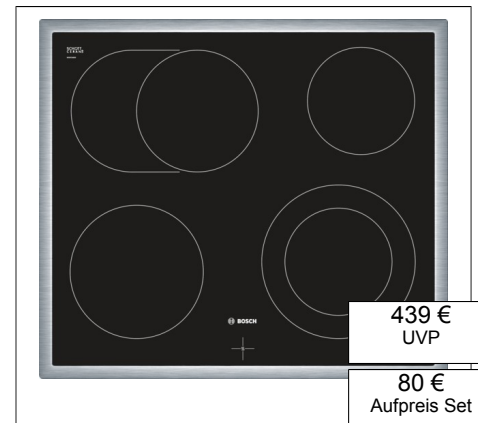

- Schnellaufheizung automatisch

A

Energie
Effizienz
Klasse

889 €
Setpreis

430214

341 €
UVP

0 €
Aufpreis Set

- Bosch - NKE645G17 Edelstahl 60 cm Kochfeld Glaskeramik**
- Design:**
- umlaufender Rahmen
- Komfort:**
- 4 HighSpeed-Kochzonen
 - HighSpeed-Glaskeramik mit Dekor
- Umwelt und Sicherheit:**
- 4fach-Restwärmeanzeige
- Maße:**
- min. Arbeitsplattenstärke: 20 mm

430214

439 €
UVP

80 €
Aufpreis Set

- Bosch - NKN645G17 Edelstahl 60 cm Kochfeld Glaskeramik**
- Design:**
- umlaufender Rahmen
- Komfort:**
- 4 HighSpeed-Kochzonen, davon
 - 1 mit zuschaltbarer Bräterzone
 - 1 Zweikreis-Kochzone
 - HighSpeed-Glaskeramik mit Dekor
 - Zonenerweiterung über Knebel
- Umwelt und Sicherheit:**
- 4fach-Restwärmeanzeige
- Maße:**
- min. Arbeitsplattenstärke: 20 mm