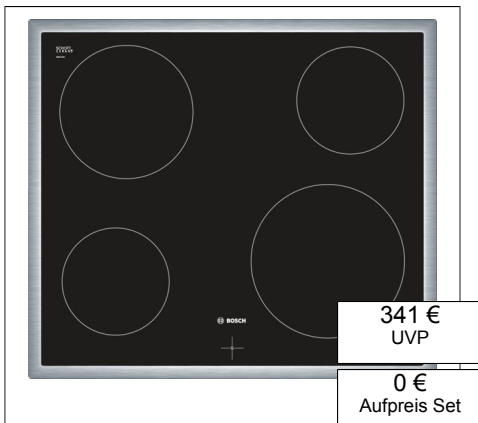

- Schnellaufheizung automatisch

A

Energie
Effizienz
Klasse

889 €
Setpreis

430214

341 €
UVP

0 €
Aufpreis Set

- Bosch - NKE645G17 Edelstahl 60 cm Kochfeld Glaskeramik**
- Design:**
- umlaufender Rahmen
- Komfort:**
- 4 HighSpeed-Kochzonen
 - HighSpeed-Glaskeramik mit Dekor
- Umwelt und Sicherheit:**
- 4fach-Restwärmeanzeige
- Maße:**
- min. Arbeitsplattenstärke: 20 mm

430214

439 €
UVP

80 €
Aufpreis Set

- Bosch - NKN645G17 Edelstahl 60 cm Kochfeld Glaskeramik**
- Design:**
- umlaufender Rahmen
- Komfort:**
- 4 HighSpeed-Kochzonen, davon
 - 1 mit zuschaltbarer Bräterzone
 - 1 Zweikreis-Kochzone
 - HighSpeed-Glaskeramik mit Dekor
 - Zonenerweiterung über Knebel
- Umwelt und Sicherheit:**
- 4fach-Restwärmeanzeige
- Maße:**
- min. Arbeitsplattenstärke: 20 mm