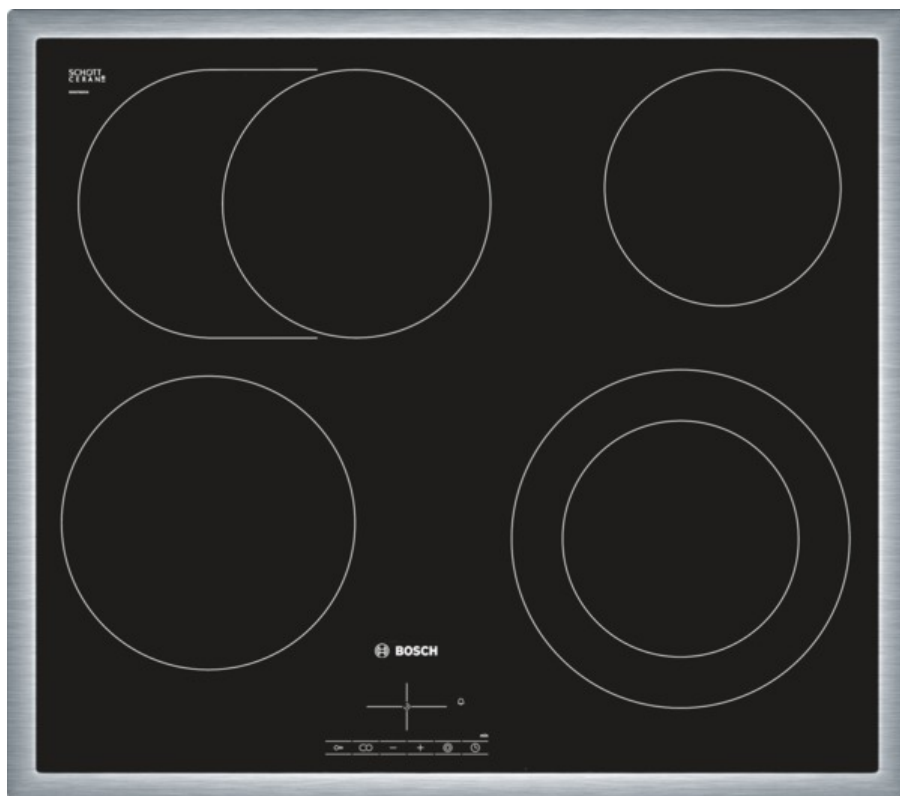

Bosch - HEB73D151 Edelstahl Elektro-Einbauherd

Komfort

- Elektronik-Uhr
- Temperaturbereich von 50 - 300 °C
- 1 Stck

Backofentyp und Heizart

- Beheizungssystem Multifunktion 3D Plus (9 Heizarten: Ober-/Unterhitze, Unterhitze, 3D Heißluft Plus, Umluft-Infra-Grill, Variabler Großflächengrill, Variabler Kleinflächengrill, Auftauen, Pizzastufe, Heißluft ECO)
- XXL-Backofen (67 l) mit GranitEmail (5 Einschubebenen)

Schnelligkeit

- Schnellaufheizung automatisch

Maße

A

Energie
Effizienz
Klasse

1.490 €
Setpreis

430214

Bosch - NKN645B17 Edelstahl 60 cm Kochfeld Glaskeramik

Design:

- umlaufender Rahmen
- HighSpeed-Glaskeramik mit Dekor

Komfort:

- 4 HighSpeed-Kochzonen, davon
- 1 mit zuschaltbarer Bräterzone
- 1 Zweikreis-Kochzone
- Zonenerweiterung über separate Sensortaste
- 17 Leistungsstufen
- TopControl-Digitalanzeige
- Timer mit Abschaltfunktion je Kochzone
- Timer mit Abschaltfunktion je Kochzone, Kurzzeitwecker