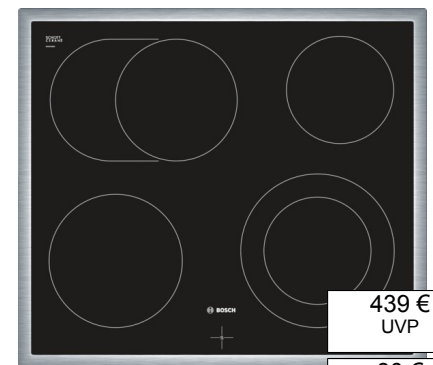

Bosch - HEN201B2 braun Einbauherd

- Beheizungssystem Multifunktion (6 Heizarten: Unterhitze, Ober-/Unterhitze, Umluft-Infra-Grill, Variabler Kleinflächengrill, Variabler Großflächengrill, Heißluft)
- glatte Backofenwände
- groß (67 l) mit Einhängegittern
- Backofenbeleuchtung
- Vollglas-Innentür
- Teleskop-Auszug, nachrüstbar

A

Energie
Effizienz
Klasse

699 €
Setpreis

430214

341 €
UVP

0 €
Aufpreis Set

- Bosch - NKE645G17 Edelstahl
60 cm Kochfeld Glaskeramik**
- Design:**
- umlaufender Rahmen
- Komfort:**
- 4 HighSpeed-Kochzonen
 - HighSpeed-Glaskeramik mit Dekor
- Umwelt und Sicherheit:**
- 4fach-Restwärmeanzeige
- Maße:**
- min. Arbeitsplattenstärke: 20 mm

430214

439 €
UVP

80 €
Aufpreis Set

- Bosch - NKN645G17 Edelstahl
60 cm Kochfeld Glaskeramik**
- Design:**
- umlaufender Rahmen
- Komfort:**
- 4 HighSpeed-Kochzonen, davon
 - 1 mit zuschaltbarer Bräterzone
 - 1 Zweikreis-Kochzone
 - HighSpeed-Glaskeramik mit Dekor
 - Zonenerweiterung über Knebel
- Umwelt und Sicherheit:**
- 4fach-Restwärmeanzeige
- Maße:**
- min. Arbeitsplattenstärke: 20 mm