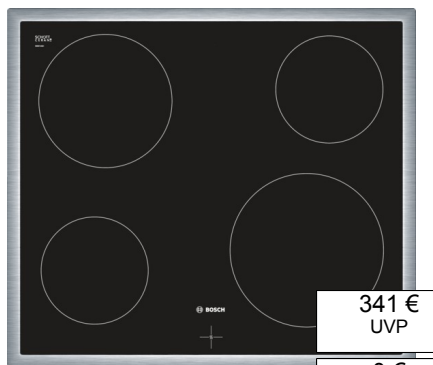

Bosch - HEN201B2 braun Einbauherd

- Beheizungssystem Multifunktion (6 Heizarten: Unterhitze, Ober-/Unterhitze, Umluft-Infra-Grill, Variabler Kleinflächengrill, Variabler Großflächengrill, Heißluft)
- glatte Backofenwände
- groß (67 l) mit Einhängegittern
- Backofenbeleuchtung
- Vollglas-Innentür
- Teleskop-Auszug, nachrüstbar

A

Energie
Effizienz
Klasse

699 €
Setpreis

430214

341 €
UVP

0 €
Aufpreis Set

- Bosch - NKE645G17 Edelstahl
60 cm Kochfeld Glaskeramik**
- Design:**
- umlaufender Rahmen
- Komfort:**
- 4 HighSpeed-Kochzonen
 - HighSpeed-Glaskeramik mit Dekor
- Umwelt und Sicherheit:**
- 4fach-Restwärmeanzeige
- Maße:**
- min. Arbeitsplattenstärke: 20 mm

430214

439 €
UVP

80 €
Aufpreis Set

- Bosch - NKN645G17 Edelstahl
60 cm Kochfeld Glaskeramik**
- Design:**
- umlaufender Rahmen
- Komfort:**
- 4 HighSpeed-Kochzonen, davon
 - 1 mit zuschaltbarer Bräterzone
 - 1 Zweikreis-Kochzone
 - HighSpeed-Glaskeramik mit Dekor
 - Zonenerweiterung über Knebel
- Umwelt und Sicherheit:**
- 4fach-Restwärmeanzeige
- Maße:**
- min. Arbeitsplattenstärke: 20 mm