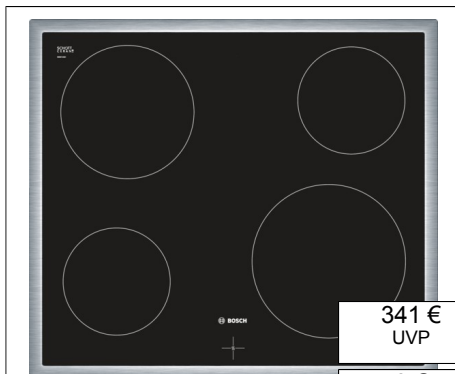

Bosch - HEN201W2 weiß Einbauherd

- Beheizungssystem Multifunktion (6 Heizarten: Unterhitze, Ober-/Unterhitze, Umluft-Infra-Grill, Variabler Kleinflächengrill, Variabler Großflächengrill, Heißluft)
- glatte Backofenwände
- groß (67 l) mit Einhängegittern
- Backofenbeleuchtung
- Vollglas-Innentür
- Teleskop-Auszug, nachrüstbar

A

Energie
Effizienz
Klasse

699 €
Setpreis

430214

341 €
UVP

0 €
Aufpreis Set

- Bosch - NKE645G17 Edelstahl
60 cm Kochfeld Glaskeramik**
Design:
- umlaufender Rahmen
- Komfort:**
- 4 HighSpeed-Kochzonen
 - HighSpeed-Glaskeramik mit Dekor
- Umwelt und Sicherheit:**
- 4fach-Restwärmeanzeige
- Maße:**
- min. Arbeitsplattenstärke: 20 mm

430214

439 €
UVP

80 €
Aufpreis Set

- Bosch - NKN645G17 Edelstahl
60 cm Kochfeld Glaskeramik**
Design:
- umlaufender Rahmen
- Komfort:**
- 4 HighSpeed-Kochzonen, davon
 - 1 mit zuschaltbarer Bräterzone
 - 1 Zweikreis-Kochzone
 - HighSpeed-Glaskeramik mit Dekor
 - Zonenerweiterung über Knebel
- Umwelt und Sicherheit:**
- 4fach-Restwärmeanzeige
- Maße:**
- min. Arbeitsplattenstärke: 20 mm