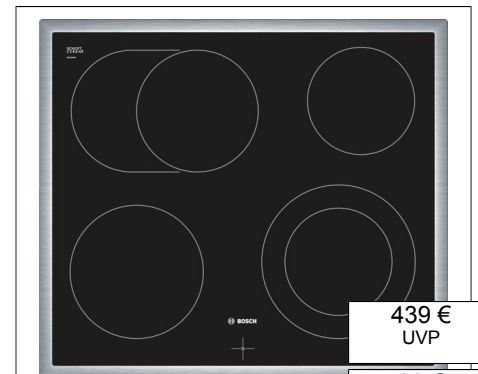

Bosch - HEN201W2 weiß Einbauherd

- Beheizungssystem Multifunktion (6 Heizarten: Unterhitze, Ober-/Unterhitze, Umluft-Infra-Grill, Variabler Kleinflächengrill, Variabler Großflächengrill, Heißluft)
- glatte Backofenwände
- groß (67 l) mit Einhängegittern
- Backofenbeleuchtung
- Vollglas-Innentür
- Teleskop-Auszug, nachrüstbar

A

Energie
Effizienz
Klasse

699 €
Setpreis

430214

341 €
UVP

0 €
Aufpreis Set

- Bosch - NKE645G17 Edelstahl
60 cm Kochfeld Glaskeramik**
Design:
- umlaufender Rahmen
- Komfort:**
- 4 HighSpeed-Kochzonen
 - HighSpeed-Glaskeramik mit Dekor
- Umwelt und Sicherheit:**
- 4fach-Restwärmeanzeige
- Maße:**
- min. Arbeitsplattenstärke: 20 mm

430214

439 €
UVP

80 €
Aufpreis Set

- Bosch - NKN645G17 Edelstahl
60 cm Kochfeld Glaskeramik**
Design:
- umlaufender Rahmen
- Komfort:**
- 4 HighSpeed-Kochzonen, davon
 - 1 mit zuschaltbarer Bräterzone
 - 1 Zweikreis-Kochzone
 - HighSpeed-Glaskeramik mit Dekor
 - Zonenerweiterung über Knebel
- Umwelt und Sicherheit:**
- 4fach-Restwärmeanzeige
- Maße:**
- min. Arbeitsplattenstärke: 20 mm