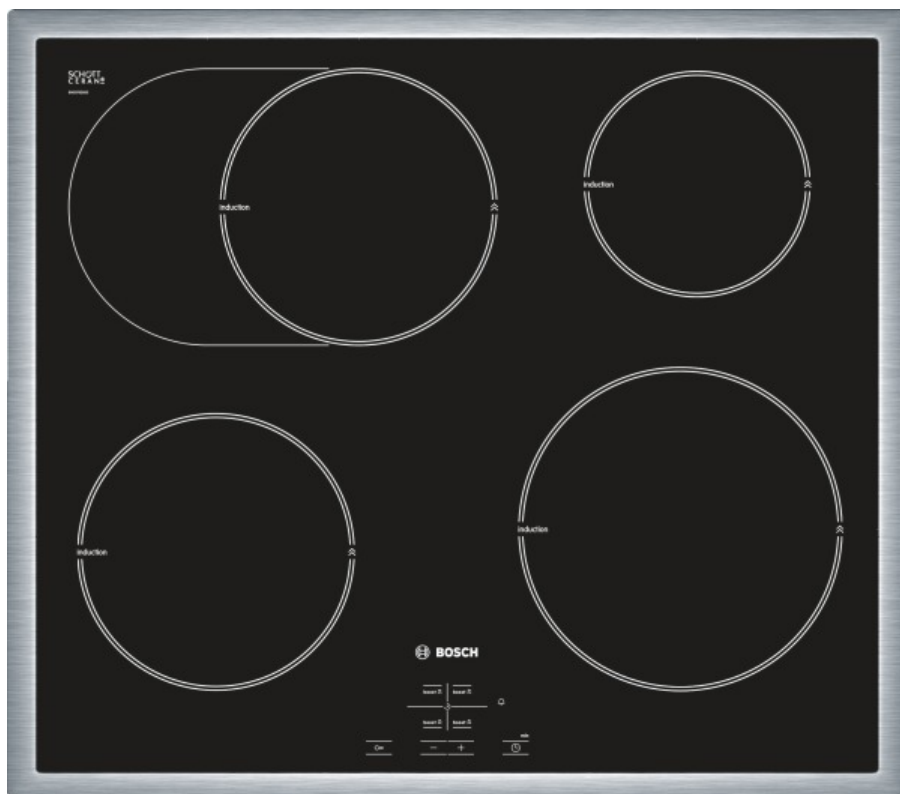

INDU-Set Klapptür

A

Energie
Effizienz
Klasse

1.399 €
Setpreis

430214

Bosch - HEA23B155 Edelstahl Einbauherd

Komfort

- Elektronik-Uhr
- Backofenbeleuchtung

Schnelligkeit

- Schnellaufheizung automatisch

1.296 €
UVP

0 €
Aufpreis Set

Bosch - NIB645B17E Edelstahl, umlaufender Rahmen 60 cm Induktions-Kochfeld Glaskeramik

Design:

- umlaufender Rahmen

Komfort:

- 4 Induktions-Kochzonen mit Topferkennung
- davon 1 mit automatisch zuschaltender
Bräterzone
- Polyvalenz Touch
- 17 Leistungsstufen
- Timer mit Abschaltfunktion je Kochzone
- Kurzzeitwecker, Timer mit Abschaltfunktion
je Kochzone
- HighSpeed-Glaskeramik, dekorlos
- Anschlusskabel (1,1 m)