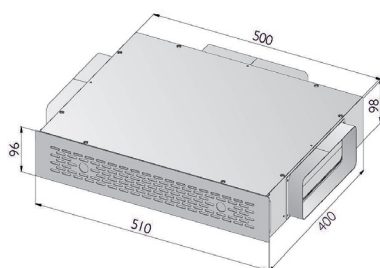

Ausschnittmaß: 790 x 100 mm

Technische Daten:

Randabsaugung

Luftleistung:	1200 m³/h
Motor:	EBM Papst Motor 39 dB(A) bei 2. Stufe
Abluftstutzen:	Abgang Ø150 mm
Beleuchtung:	3 x 1,2 W Power LED
Filterart:	Edelstahl-Metallfilter (spülmaschinengeeignet)
Regelung:	Lift stufenlos höhenverstellbar ab 20 bis 35 cm Touch-Control 4-Stufen-LED-Elektronik mit 15 min. Nachlaufautomatik und Fernbedienung
Sicherheit:	Gerät fährt bei Hindernissen automatisch hoch
Betriebsart:	Abluft / Umluft

Umluft-Box:

Anschluss für Flachkanal: 222x89 mm
(passender Flachkanal auf Anfrage)

**Motor in alle 4 Richtungen drehbar +
Montage vorne und hinten möglich !!**