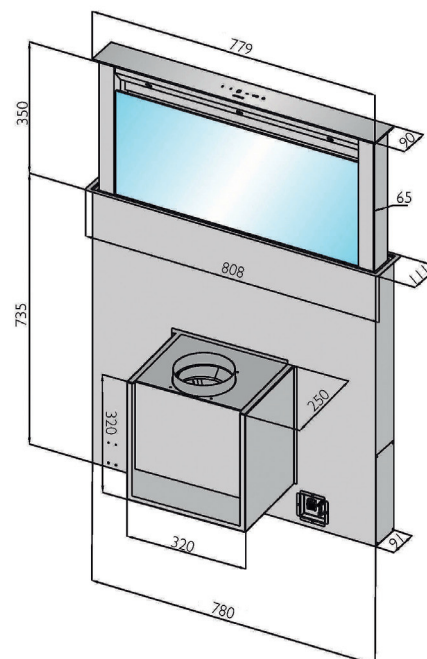

Ausschnittmaß: 790 x 100 mm

Technische Daten:

Randabsaugung

Luftleistung:	1200 m³/h
Motor:	EBM Papst Motor 39 dB(A) bei 2. Stufe
Abluftstutzen:	Abgang Ø150 mm
Beleuchtung:	3 x 1,2 W Power LED
Filterart:	Edelstahl-Metallfilter (spülmaschinengeeignet)
Regelung:	Lift stufenlos höhenverstellbar ab 20 bis 35 cm Touch-Control 4-Stufen-LED-Elektronik mit 15 min. Nachlaufautomatik und Fernbedienung
Sicherheit:	Gerät fährt bei Hindernissen automatisch hoch
Betriebsart:	Abluft / Umluft

Umluft-Box:

Anschluss für Flachkanal: 222x89 mm
(passender Flachkanal auf Anfrage)

**Motor in alle 4 Richtungen drehbar +
Montage vorne und hinten möglich !!**