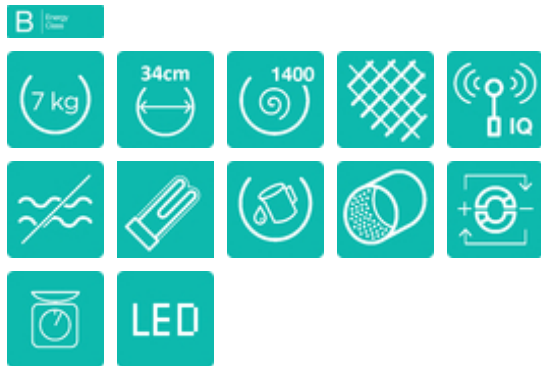

Waschmaschine WNFHEI74SBDPS

SE6178449

WNFHEI74SBDPS
Essential
Typ: PS22/22140
Farbe: Weiß

Effizienz

Inverter PowerDrive Motor
SensoCare Waschsysteme
SpaDrum
Schleudergeschwindigkeit 1/1, 1/2, 1/4: 1400 / 1400 / 1400
Fassungsvermögen: 7 kg
Trommelvolumen: 49 Liter

Steuerung

Display: LED Display
Ja
Schleuderdrehzahleinstellung: Schleuderdrehzahlreduktion
Temperaturwahl
Kaltwäsche: Taste
Festlegung der Lieblingsprogramme

Programme

16 Programme
Programme: Baumwolle, Mix/Synthetics, Wolle/Handwäsche, ExtraHygiene
Zusatzprogramme: Baby-Wäsche, Shirts, PowerWash 59', Speed 20', Daunen, Eco 40-60 °C
Typ der Waschmaschine: NormalCare, TimeCare, IntensiveCare, Nachtmodus

Technische Daten/Maße

Wasserverbrauch im eco 39 Liter
40-60-Programm:
Gewichteter Energieverbrauch je 100 52 kWh
Zyklen:
Energieverbrauch je Zyklus: 0,52 kWh
Dauer Programm: 190 min
Energieeffizienzklasse Trocknen 2017: B
Luftschallemissionsklasse Schleudern B
2017:
Geräuschemission Schleudern: 76 dB(A)re 1 pW
Gerätemaß (HxBxT): 85 × 60 × 46,5 cm
Artikel-Nr.: 739566
EAN-Nr.: 3838782559631