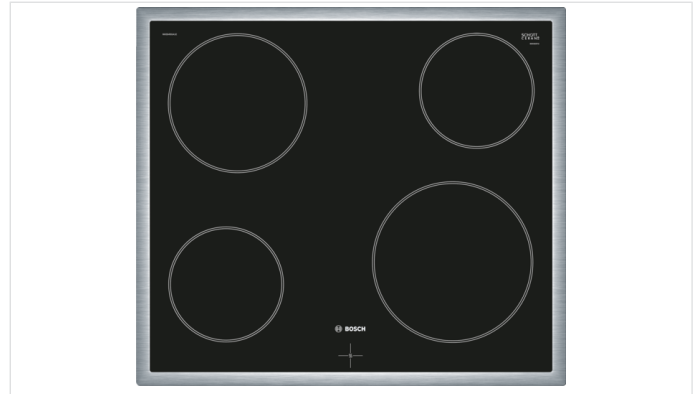

Herd-Set Klapptür mit Uhr

(Pyrolyse - Serie 4) 500419

1.289
Setpreis

**Bosch - Einbauherd
HEA274BS0 Edelstahl
Einbauherd**

Backofentyp und Heizart

- Einbauherd mit 7 Heizarten:
3D Heißluft Plus, Ober-/Unterhitze, Umluft-Infra-Grill, Großflächengrill, Pizzastufe, Unterhitze, Heißluft sanft
- Elektronische Temperaturregelung von 50 °C - 275 °C
- Garraumvolumen: 71 l

Maße

- Gerätemaße (HxBxT): 595 x 594 x 548 mm
- Nischenmaße (HxBxT): 604 mm x 560 mm x 550 mm
- „Maße und Einbauhinweise zu diesem Gerät gemäß technischer Zeichnung beachten“

**Bosch - NKE645GA1E
60 cm Kochfeld Glaskeramik**

Design:

- umlaufender Rahmen

Leistung und Größe:

- 4 HighSpeed-Kochzonen

Umwelt und Sicherheit:

- 4fach-Restwärmeanzeige

Maße:

- min. Arbeitsplattenstärke: 20 mm