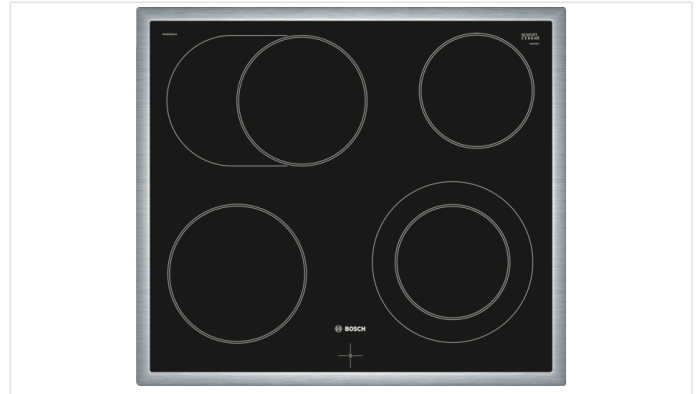

# Herd-Set Klapptür mit Uhr

(Serie 4) 500419

**1.035  
Setpreis**

## Bosch - HEA513BS2 Edelstahl Einbauherd

### Komfort

- Bedienung mit LED-Display
- Klapptür
- Elektronikuhr
- Temperaturregelung von 50 °C - 275 °C
- Halogen-Innenbeleuchtung