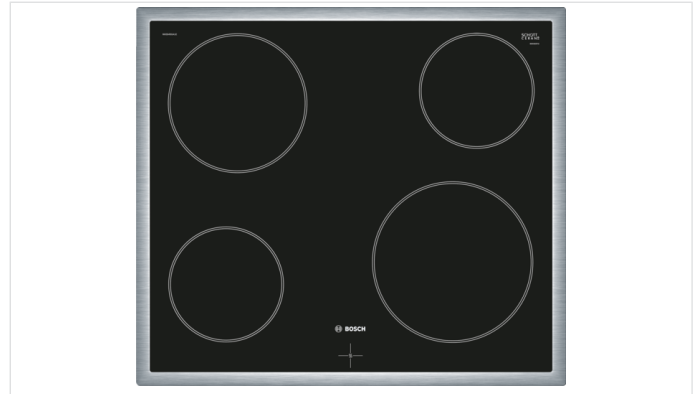

Herd-Set Backwagen mit Uhr

(Serie 4) 500419

1.089
Setpreis

Bosch - Einbauherd
HEB513BS0 Edelstahl

Komfort

- Bedienung mit LED-Display
- Elektronikuhr
- Elektronische Temperaturregelung von 50 °C - 275 °C
- Halogen-Innenbeleuchtung

Backofentyp und Heizart

- Einbauherd mit 5 Heizarten:
3D Heißluft, Ober-/Unterhitze, Umluft-Infra-Grill, Großflächengrill, Heißluft sanft
- Schnellaufheizung
- Kühlgebläse
- Garraumvolumen: 71 l
- XXL-Backofen mit GranitEmail

Zubehör

- 1 x Kombirost, 1 x Universalpfanne

Technische Info:

- Gerätemaße (HxBxT): 595 x 594 x 548 mm
- Nischenmaße (HxBxT): 595 mm x 560 mm x 550 mm
- Gesamtanschlusswert Elektro: 11.2 kW
- „Maße und Einbauhinweise zu diesem Gerät gemäß technischer Zeichnung beachten“

Bosch - NKE645GA1E
60 cm Kochfeld Glaskeramik

Design:

- umlaufender Rahmen

Leistung und Größe:

- 4 HighSpeed-Kochzonen

Umwelt und Sicherheit:

- 4fach-Restwärmeanzeige

Maße: