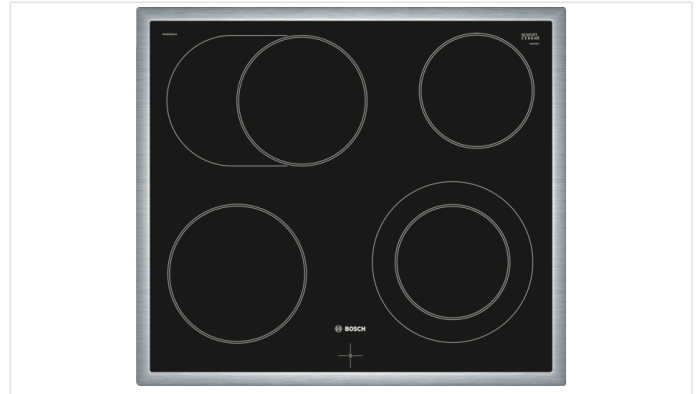

# Herd-Set Backwagen mit Uhr

(Serie 4) 500419

**1.135  
Setpreis**

## Bosch - Einbauherd HEB513BS0 Edelstahl