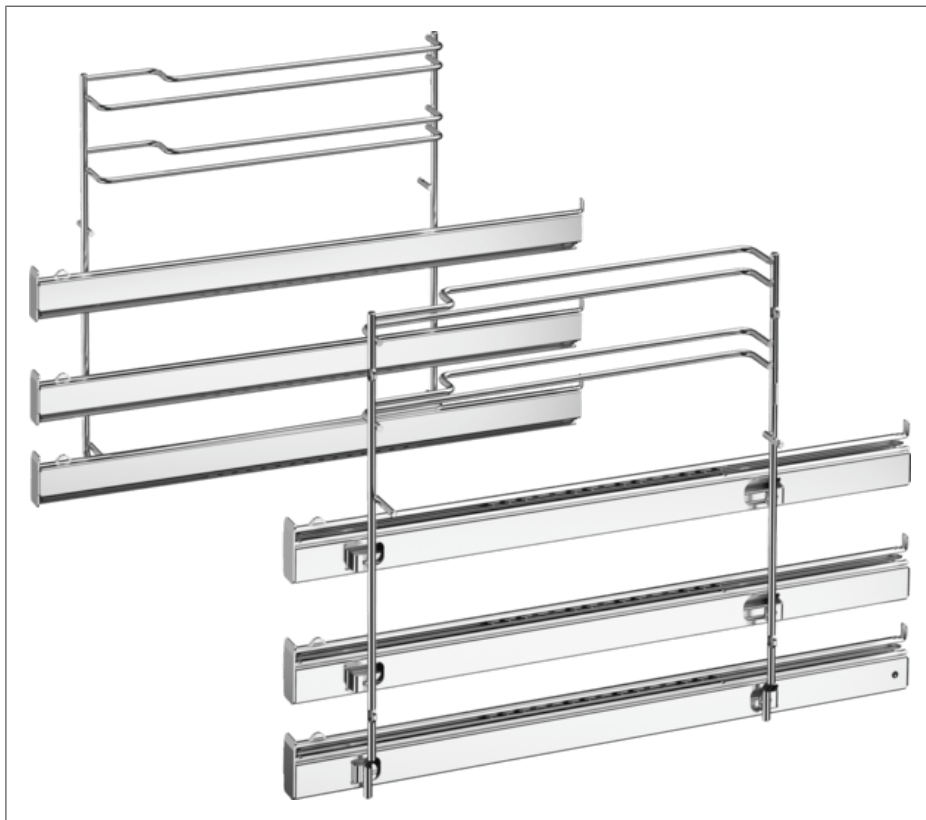

## 3-fach-Vollauszug dampffähig

(HSG 636 B..) 500419

217  
UPE

199

### Bosch - HEZ638D30

#### Teleskop-Vollauszug 3-fach, Dampffähig

- Mit den Auszugsschienen in Höhe 1, 2 und 3 kann das Zubehör aus dem Backofen herausgezogen werden, ohne dass es kippt

**Gültig, solange der Vorrat reicht. Änderungen vorbehalten.**