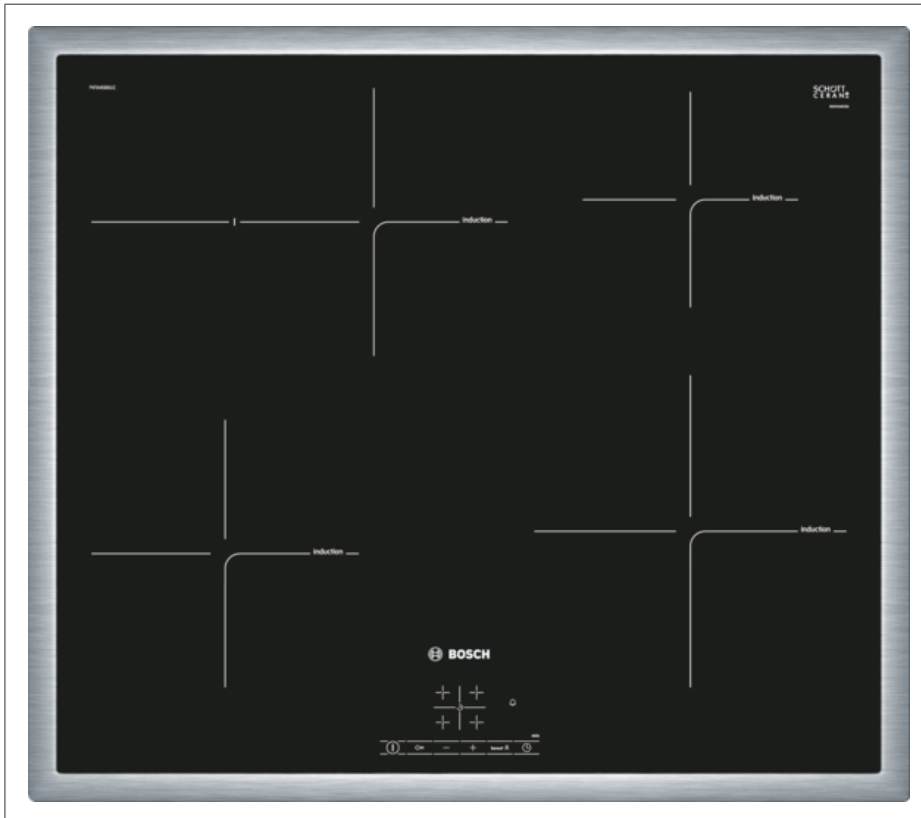

Induktionskochfeld, autark

(Sensor) 500419

1.280
UPE

795

Bosch - PIF645BB1E Edelstahl, umlaufender Rahmen

60 cm Induktions-Kochfeld Glaskeramik

Design:

- umlaufender Rahmen

Ausstattung:

- TouchSelect
- QuickStart
- ReStart
- TopControl-Digitalanzeige

Schnelligkeit:

- PowerBoost-Funktion für alle Kochzonen

Leistung und Größe:

- 4 Induktions-Kochzonen mit Topferkennung
- 1 Bräterzone
- 17 Leistungsstufen

Umwelt und Sicherheit:

- 2 stufige Restwärmeanzeige je Kochzone
- Topferkennung
- PowerManagement Funktion
- Automatische Sicherheitsabschaltung
- Kindersicherung

Maße:

- Anschlusswert: 7,4 kW
- Anschlusskabel (1,1 m)
- Anschlusskabel beigelegt in Verpackung
- Min. Arbeitsplattenstärke: 30 mm