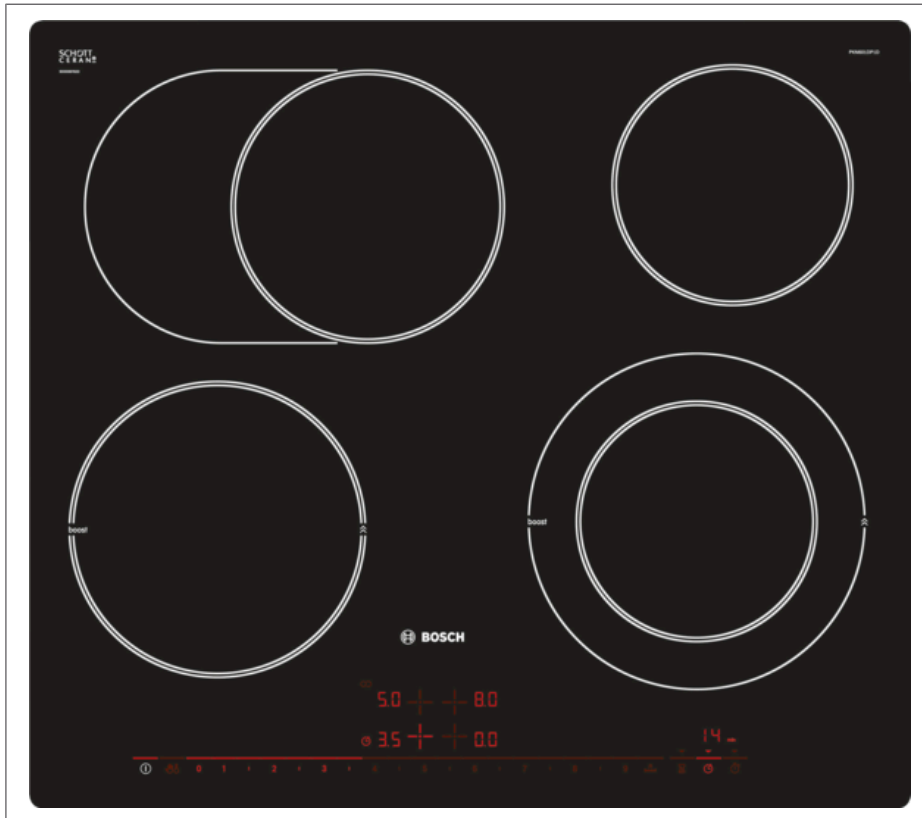

Elektrokochfeld, autark

(Sensor, flächenbündig) 500419

1.004
UPE

789

Bosch - PKN601DP1D 60 cm Kochfeld Glaskeramik

- Für den Einbau in Stein- oder Granitarbeitsplatten

Design:

- flächenbündig

Ausstattung:

- DirectSelect Premium
- ReStart
- TopControl-Digitalanzeige
- Count-up Timer

Schnelligkeit:

- Power Boost-Funktion

Leistung und Größe:

- 4 HighSpeed-Kochzonen, davon
- 1 Bräterzone
- 1 Zweikreis-Kochzone
- 17 Leistungsstufen

Umwelt und Sicherheit:

- 2 stufige Restwärmeanzeige je Kochzone

Maße:

- min. Arbeitsplattenstärke: 30 mm
- Einbau in andere Arbeitsplatten nur in Verbindung mit Sonderzubehör Einbaurahmen

Gültig, solange der Vorrat reicht. Änderungen vorbehalten.