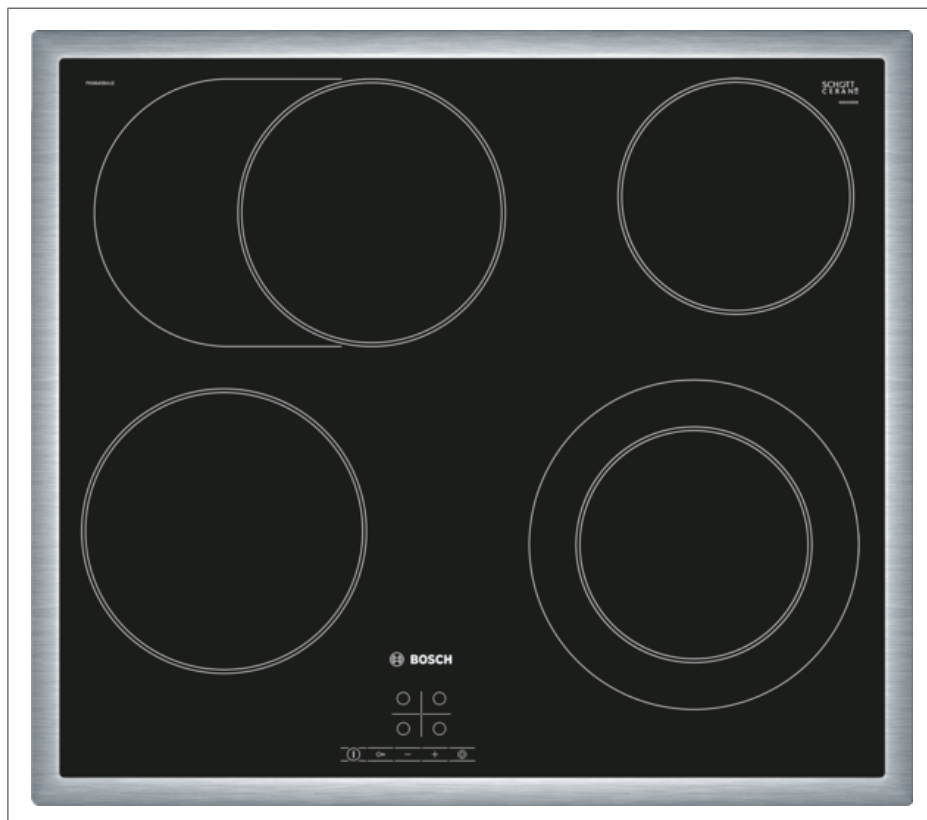

# Elektrokochfeld, autark

(Sensor) 500419

610  
UPE

459

### 60 cm Kochfeld Glaskeramik

#### Design:

- umlaufender Rahmen

#### Ausstattung:

- TouchSelect
- ReStart
- TopControl-Digitalanzeige