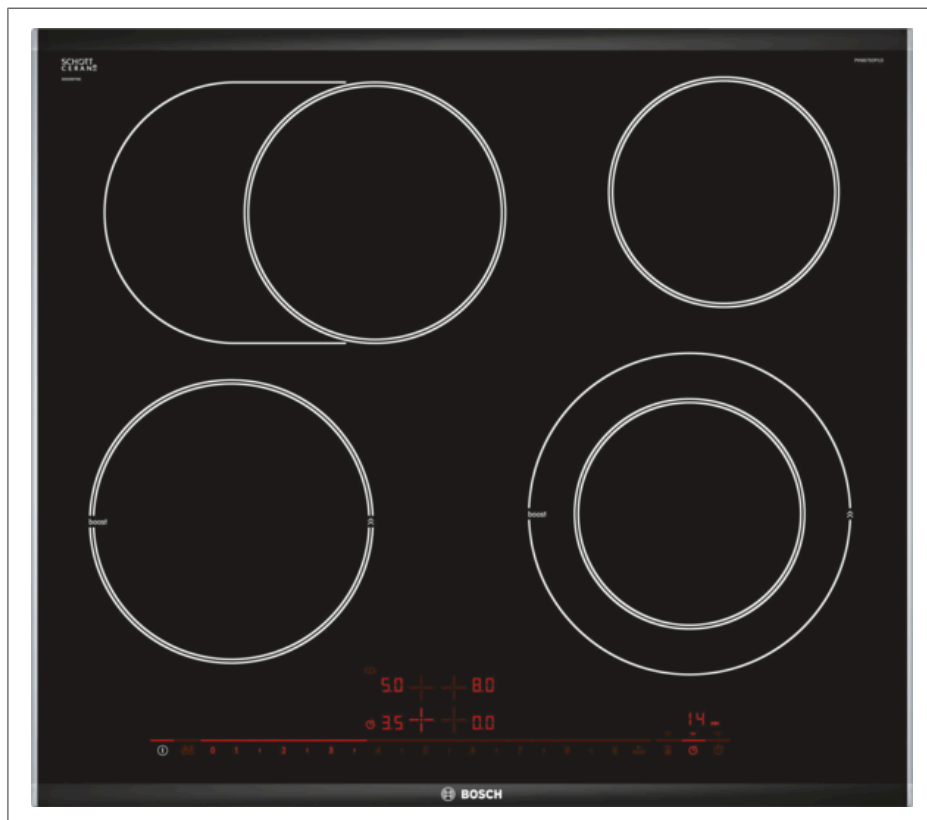

Elektrokochfeld, autark

(Sensor) 500419

1.082
UPE

789

Bosch - PKN675DP1D

60 cm Kochfeld Glaskeramik

Design:

- ComfortProfil

Ausstattung:

- DirectSelect Premium
- ReStart
- TopControl-Digitalanzeige
- Count-up Timer

Schnelligkeit:

- Power Boost-Funktion

Leistung und Größe:

- 4 HighSpeed-Kochzonen, davon
- 1 Bräterzone
- 1 Zweikreis-Kochzone
- 17 Leistungsstufen

Umwelt und Sicherheit:

- 2 stufige Restwärmeanzeige je Kochzone

Maße:

- min. Arbeitsplattenstärke: 20 mm

Gültig, solange der Vorrat reicht. Änderungen vorbehalten.