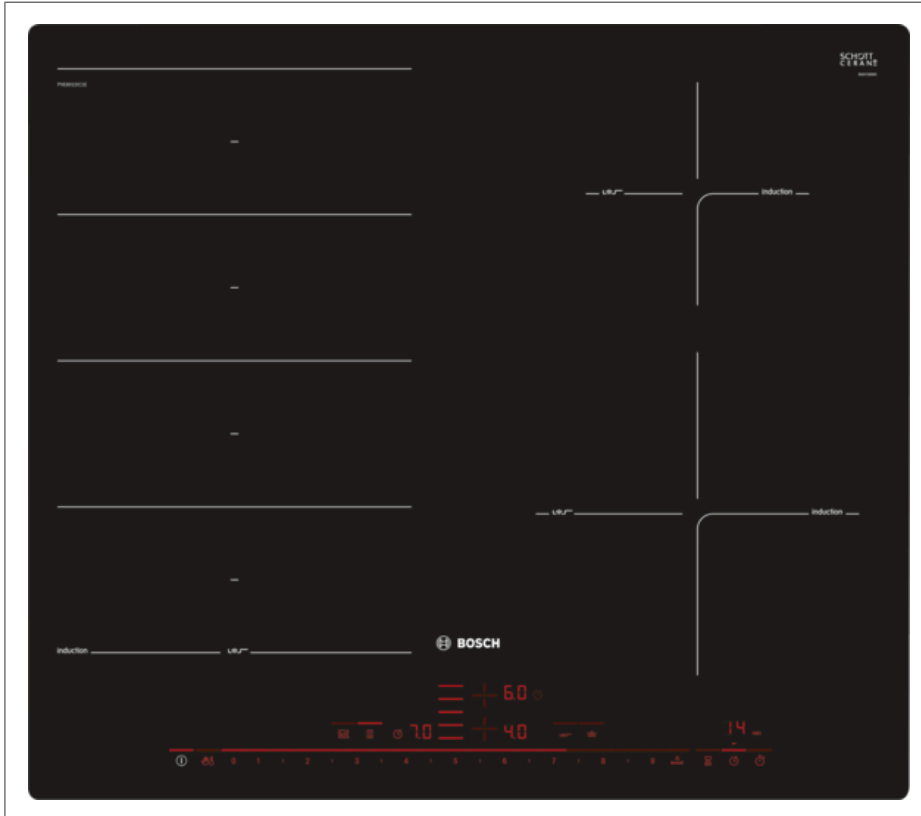

Induktionskochfeld, autark

(Sensor, flächenbündig) 500419

1.663
UPE

1.159

Bosch - PXE601DC1E 60 cm Kochfeld Glaskeramik

Design:

- flächenbündig

Ausstattung:

- DirectSelect Premium
- PerfectFry Bratsensor mit 5 Temperaturstufen
- QuickStart
- ReStart
- MoveMode
- TopControl-Digitalanzeige
- Timer mit Abschaltfunktion je Kochzone
- Kurzzeitwecker
- Count-up Timer

Schnelligkeit:

- PowerBoost-Funktion für alle Kochzonen

Leistung und Größe:

- 4 Induktions-Kochzonen mit Topferkennung
- 17 Leistungsstufen

Umwelt und Sicherheit:

- Energieverbrauchsanzeige
- 2 stufige Restwärmeanzeige je Kochzone
- Topferkennung