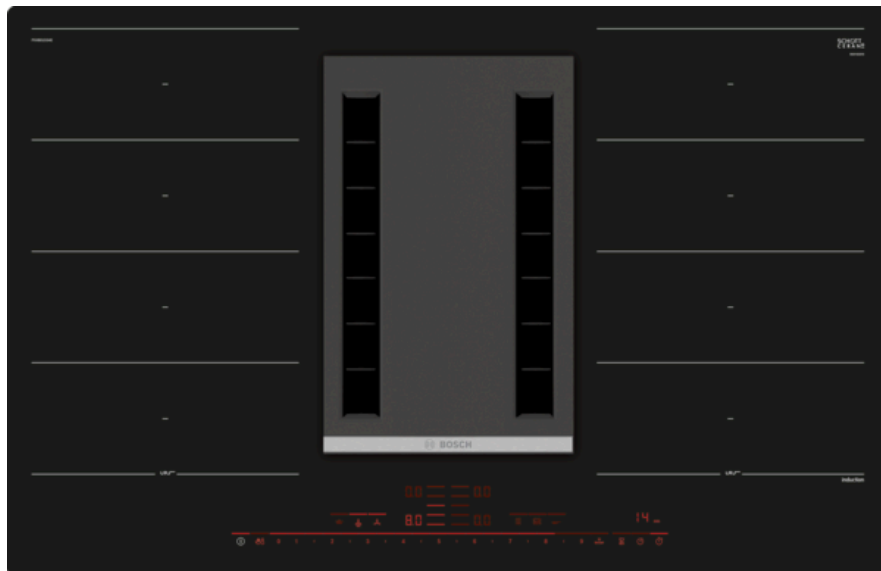

Maße:

- Anschlusswert: 7,4 kW
- Spannung: 220 - 240 V

Gültig, solange der Vorrat reicht. Änderungen vorbehalten.

Kochfeld mit Dunstabzug

(Induktion, flächenbündig) 500419

4.182
UPE

3.599

- Anschlusskabel beigelegt in Verpackung
- Länge Anschlußkabel: 110 cm
- Gerätemaße: (H/B/T) 204 x 792 x 512 mm
- Einbaumaße: (H/B/T) 204 x 780-796 x 500-516 mm