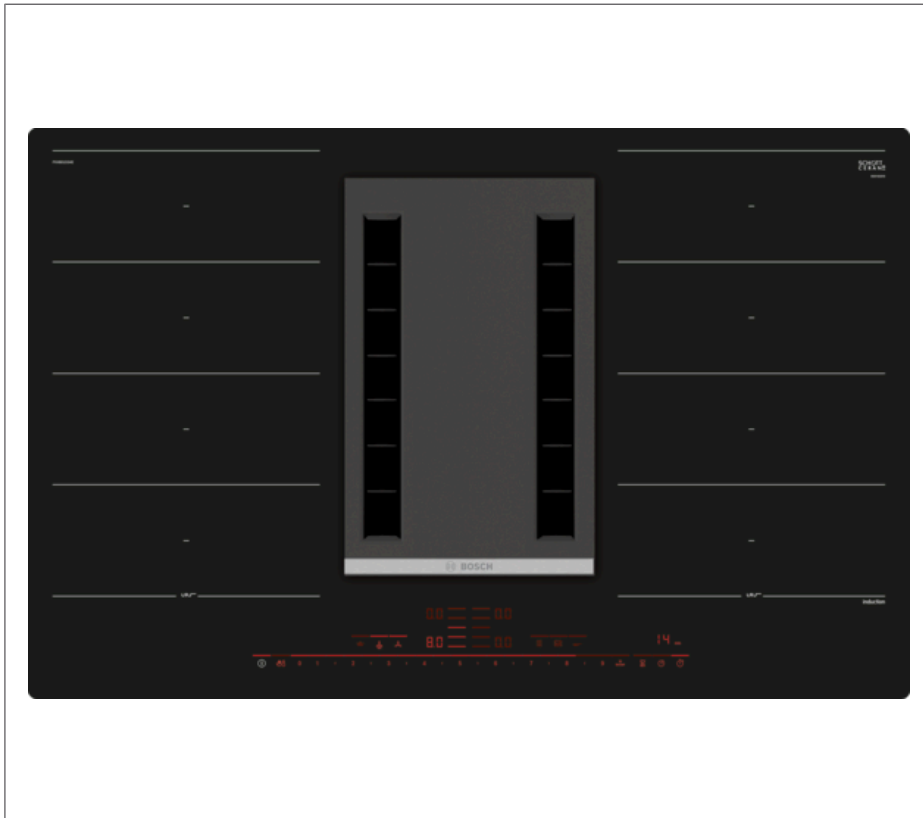

Kochfeld mit Dunstabzug

(Induktion, flächenbündig) 500419

4.182
UPE

3.599

Bosch - PXX801D34E

Induktions-Kochfeld mit integriertem Dunstabzug 80 cm Induktions-Kochfeld Glaskeramik

Design:

- flächenbündig

Maße:

- Anschlusswert: 7,4 kW
- Spannung: 220 - 240 V

Gültig, solange der Vorrat reicht. Änderungen vorbehalten.

Kochfeld mit Dunstabzug

(Induktion, flächenbündig) 500419

4.182
UPE

3.599

- Anschlusskabel beigelegt in Verpackung
- Länge Anschlußkabel: 110 cm
- Gerätemaße: (H/B/T) 204 x 792 x 512 mm
- Einbaumaße: (H/B/T) 204 x 780-796 x 500-516 mm