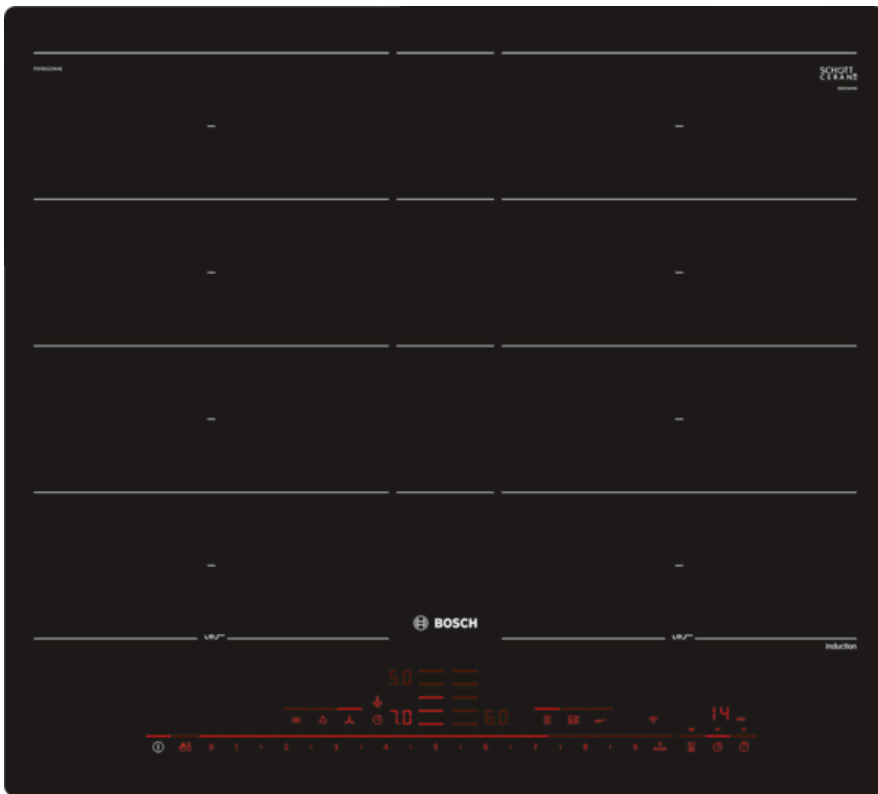

Induktionskochfeld, autark

(Sensor, flächenbündig) 500419

2.037
UPE

1.389

Bosch - PXY601DW4E

60 cm Kochfeld Glaskeramik

Design:

- flächenbündig

Schnelligkeit:

- PowerBoost-Funktion für alle Kochzonen
- PanBoost: PowerBoost-Funktion für Pfannen

Leistung und Größe:

- 4 Induktions-Kochzonen mit Topferkennung
- erweiterte FlexInductions-Zone

- 17 Leistungsstufen