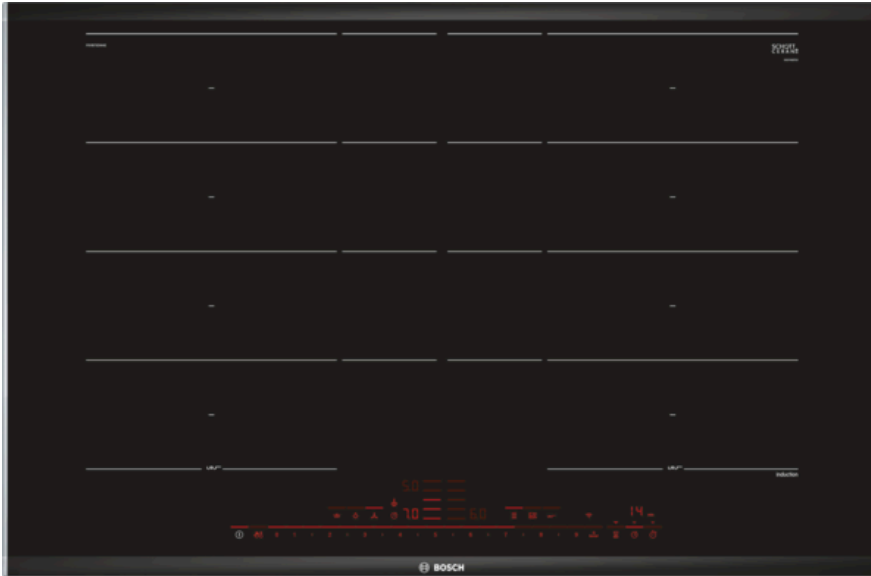

# Induktionskochfeld, autark

(Sensor) 500419

**2.407  
UPE**

**1.549**

### 80 cm Kochfeld Glaskeramik