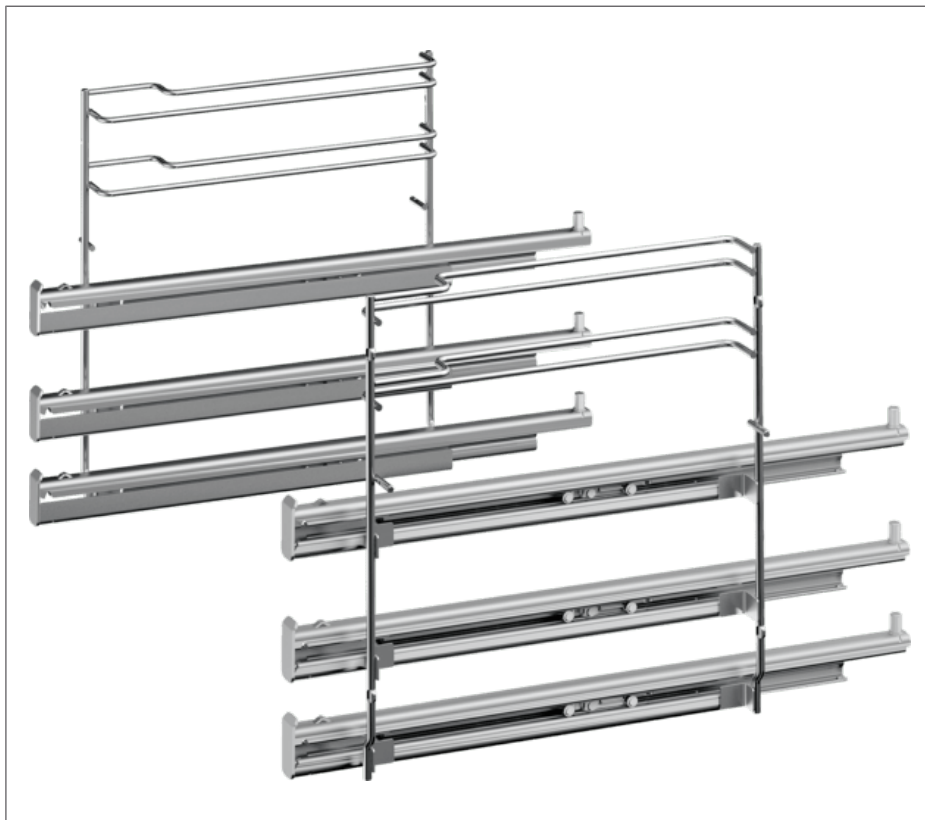

## 3-fach-Vollauszug pyrolysefähig

(HBG 675 B..) 500620

236  
UPE

199

**Teleskopvollauszug, 3-fach,  
Edelstahl**

HEZ638370

**Gültig, solange der Vorrat reicht. Änderungen vorbehalten.**