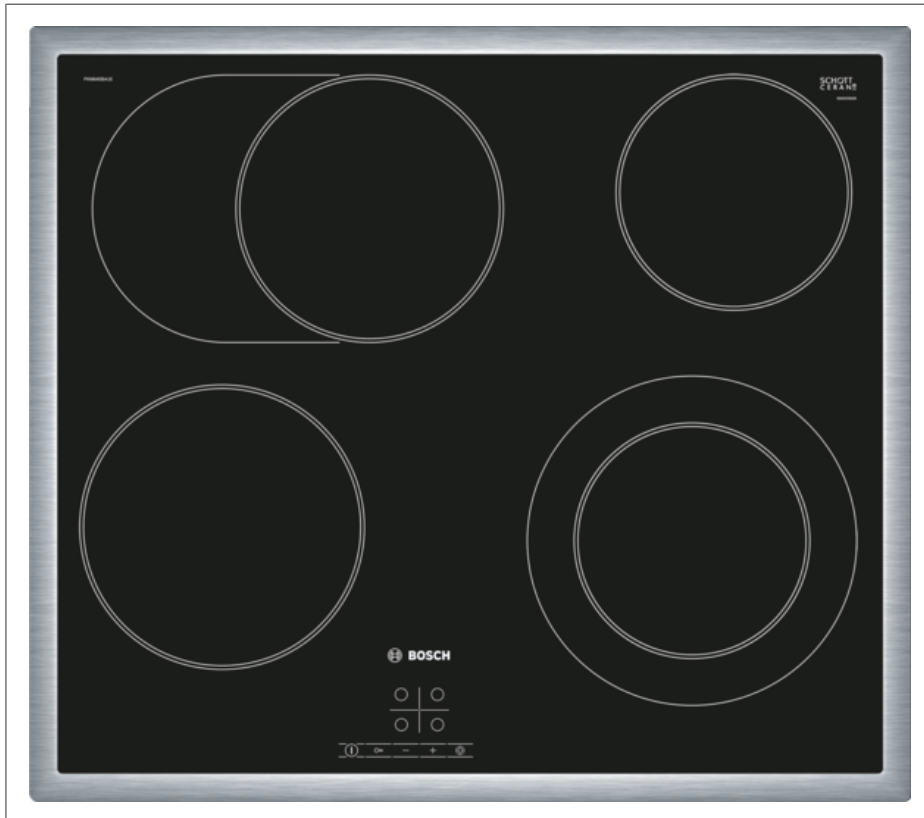

Kochfeld

(Sensor) 500621

418

Serie | 4
Elektrokochfeld, 60 cm,
Schwarz
PKN645BA1E

Gültig, solange der Vorrat reicht. Änderungen vorbehalten.