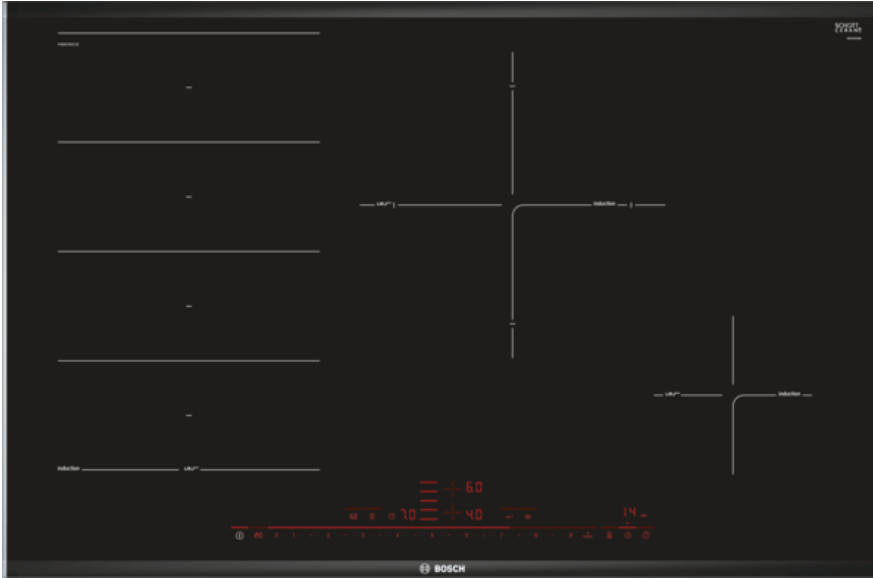

1.238

Serie | 8 Induktionskochfeld, 80 cm, Schwarz

PXE875DC1E

Design:

- ComfortProfil

Ausstattung:

- DirectSelect Premium
- PerfectFry Bratsensor mit 5 Temperaturstufen
- QuickStart
- ReStart
- MoveMode (3-stufig)
- TopControl-Digitalanzeige
- Timer mit Abschaltfunktion je Kochzone
- Kurzzeitwecker
- Count-up Timer

Schnelligkeit:

- PowerBoost-Funktion für alle Kochzonen
- PanBoost: PowerBoost-Funktion für Pfannen

Leistung und Größe:

- 4 Induktions-Kochzonen mit Topferkennung
- 1 FlexInduktions-Zone

- 17 Leistungsstufen

Maße:

- Einbaumaße: (H/B/T) 51 mm x 750 mm x 490 mm
- Gerätemaße: (B/T) 816 mm x 527 mm
- Anschlusswert: 7.4 kW
- Min. Arbeitsplattenstärke: 16 mm
- Anschlusskabel beigelegt in Verpackung
- Kombinierbar mit Glaskeramik-Kochstellen im Komfort-Design