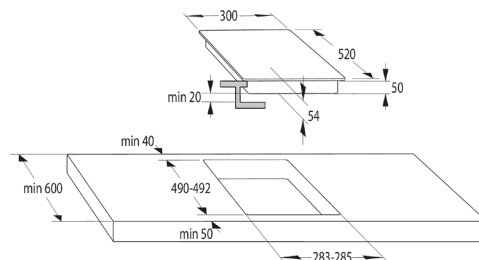

## Kochstellen

**GO-IT 321 BCSC** € 399,00

- **Induktions-Kochfeld**
- Facettenschliff vorne
- Vorne Ø 16 cm (1,4/1,85 kW), Hinten Ø 21 cm (2,3/3,0 kW)
- Sicherheitsabschaltfunktion
- Timerfunktion, StopGo, StayWarm
- PowerBoost, Schmelzfunktion,
- Restwärmeanzeige
- Anschlusswert 3,68 kW

**GO-ECT 322 BCSC** € 239,00

- Facette vorne
- Touch Control Sensorbedienung
- Vorne 2-Kreis Kochzone Ø 12/18 cm (1,4/1,85 kW), Hinten Ø 14,5 cm (1.2 kW)
- Sicherheitsabschaltfunktion
- Timerfunktion, StopGo, StayWarm
- Restwärmeanzeige
- Anschlusswert: 2,9 kW