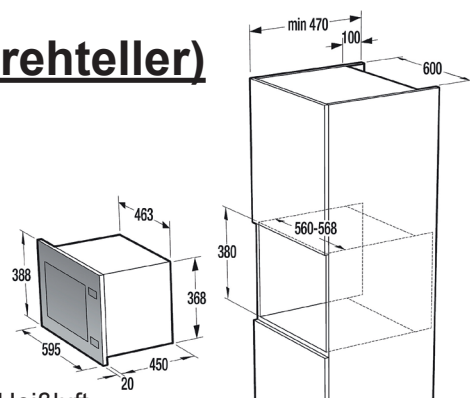

**GO-ECT 322 BCSC** € 239,00

- Facette vorne
- Touch Control Sensorbedienung
- Vorne 2-Kreis Kochzone Ø 12/18 cm (1,4/1,85 kW), Hinten Ø 14,5 cm (1.2 kW)
- Sicherheitsabschaltfunktion
- Timerfunktion, StopGo, StayWarm
- Restwärmeanzeige
- Anschlusswert: 2,9 kW

## Kompakt-Kombibackofen mit Mikrowelle (Drehteller)

**GO-251 S7XG** € 449,00

- Einbau in 60 cm Hochschrank
- Türanschlag links
- 25 Liter Garraum (Drehteller)
- 6 Leistungsstufen, 900 Watt Mikrowelle
- Max. Leistung Heißluft: 2.500 Watt
- Funktionen: **Grill, Heißluft, Mikrowelle**, Auftauen, Schnelles Aufheizen, Kombination Grill + Mikrowelle, Mikro + Heißluft, Mikro, Grill + Heißluft,