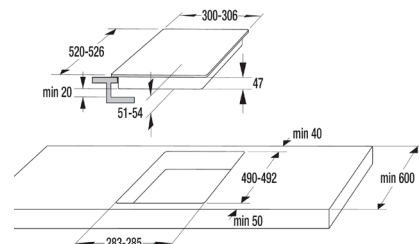

## Kochstellen

**GO-IT 321 BCSC** € 399,00

- **Induktions-Kochfeld**
- Facettenschliff vorne
- Vorne Ø 16 cm (1,4/1,85 kW), Hinten Ø 21 cm (2,3/3,0 kW)
- Sicherheitsabschaltfunktion
- Timerfunktion, StopGo, StayWarm
- PowerBoost, Schmelzfunktion,
- Restwärmeanzeige
- Anschlusswert 3,68 kW

**GO-ECT 322 BCSC** € 239,00

- Facette vorne
- Touch Control Sensorbedienung
- Vorne 2-Kreis Kochzone Ø 12/18 cm (1,4/1,85 kW), Hinten Ø 14,5 cm (1.2 kW)
- Sicherheitsabschaltfunktion
- Timerfunktion, StopGo, StayWarm
- Restwärmeanzeige
- Anschlusswert: 2,9 kW