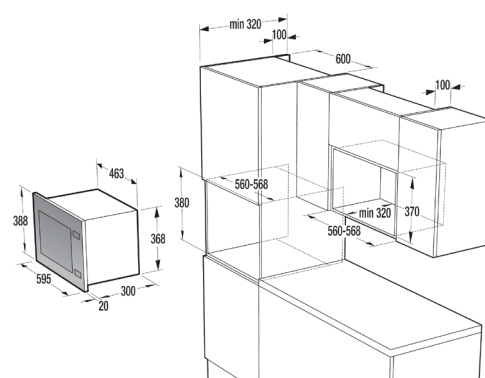

## Kompakt-Kombibackofen mit Mikrowelle (Drehteller)

**GO-251 S7XG** € 449,00

- Einbau in 60 cm Hochschrank
- Türanschlag links
- 25 Liter Garraum (Drehteller)
- 6 Leistungsstufen, 900 Watt Mikrowelle
- Max. Leistung Heißluft: 2.500 Watt
- Funktionen: **Grill, Heißluft, Mikrowelle**, Auftauen, Schnelles Aufheizen, Kombination Grill + Mikrowelle, Mikro + Heißluft, Mikro, Grill + Heißluft,

## Mikrowelle mit Grill

**GO-BM 171 E2XG** € 289,00

- Einbau in 60 cm Ober- und Hochschrank
- Türanschlag links
- 17 Liter Edelstahl - Garraum mit Glasdrehteller Ø 24,5 cm u. Kombirost
- **Kombination Grill u. Mikrowelle**
- Mikrowelle 700 Watt mit 6 Leistungsstufen
- Quarzgrill: 1.000 Watt, 1 Grillprogramm
- Auftaufunktion mit Zeiteinstellung
- Steuerung: Bedienknebel