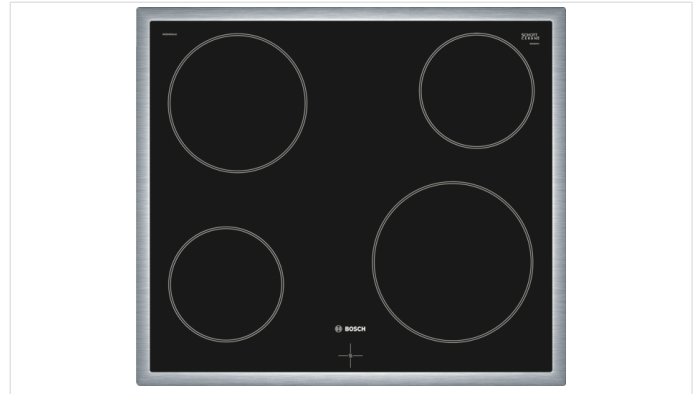

# Herd-Set Klapptür mit Uhr

(Serie 4) 500722

**A**

**1.089  
Setpreis**

**Serie | 4  
Einbau-Herd, Edelstahl  
HEA513BS2**

**Backofentyp und Heizart**

- Einbauherd mit 5 Beheizungsarten:  
3D Heißluft Plus, Ober-/Unterhitze 50 °C -, Umluft-Grill, Großflächengrill, Heißluft sanft
- Elektronische Temperaturregelung von 50 °C - 275 °C
- Garraumvolumen: 71 l

**Zubehörträger / Auszugssystem:**

- Einschubebenen: 5 Stück
- Teleskop-Auszug, nachrüstbar

**Design**

- Bedienknebel, Versenkknebel
- XXL-Backofen mit GranitEmail

**Reinigung**

**Komfort**

- XM51
- Elektronik-Uhr
- >
- Profilgriff
- Schnellaufheizung
- Halogen-Innenbeleuchtung
- Kühlgebläse

**Maße**

- Gerätemaße (HxBxT): 595 x 594 x 548 mm
- Nischenmaße (HxBxT): 604 mm x 560 mm x 550 mm
- „Maße und Einbauhinweise zu diesem Gerät gemäß technischer Zeichnung“

**Serie | 4  
Elektrokochfeld, herdgesteuert  
NKE645GA1E**