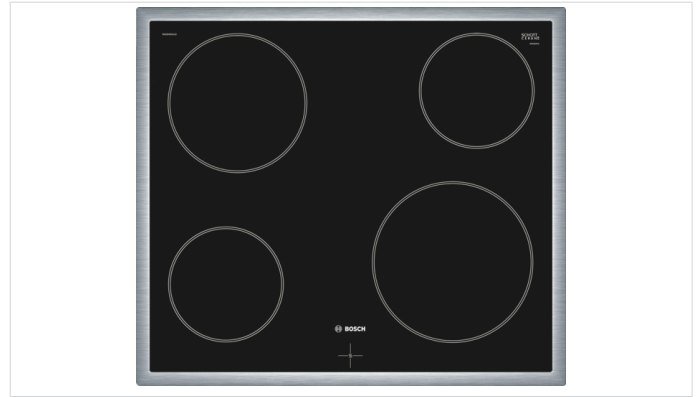

Herd-Set Klapptür Pyrolyse/Uhr

(Serie 6) 500123

**1.400
Setpreis**

**Serie 6
Einbau-Herd, Edelstahl
HEA578BS0**

Backofentyp und Heizart

- Einbauherd mit 10 Beheizungsarten:
3D Heißluft, Ober-/Unterhitze, Umluftgrill, Großflächengrill, Pizzastufe, Unterhitze, Sanftgaren, Auftauen, Warmhalten, Heißluft sanft
- Temperaturregelung von 30 °C - 275 °C
- Garraumvolumen: 71 l

Zubehörträger / Auszugssystem:

- Einschubebenen: 5
- Auszug nachrüstbar

Design

- Drehknebel, Runde Bedienknebel, Versenkknebel
- Backofen mit GranitEmail

Reinigung

- Selbstreinigungs-Technik (Pyrolyse)
- Reinigungsunterstützung
- Vollglas-Innentür

Komfort

- Bedienung mit LCD-Display
- Elektronikuhr
- Optische Aufheizkontrolle
- Temperaturvorschlag Autostart AutoPilot
- AutoPilot 30 Programme
- Backofengriff aus Aluminium
- AutoPilot
- Schnellaufheizung
- Backofenbeleuchtung abschaltbar, Halogen-Innenbeleuchtung
- Kühlgebläse

**Serie 4
Elektrokochfeld, herdgesteuert, Schwarz, Mit Rahmen aufliegend
NKE645GA1E**

Gültig, solange der Vorrat reicht. Änderungen vorbehalten.