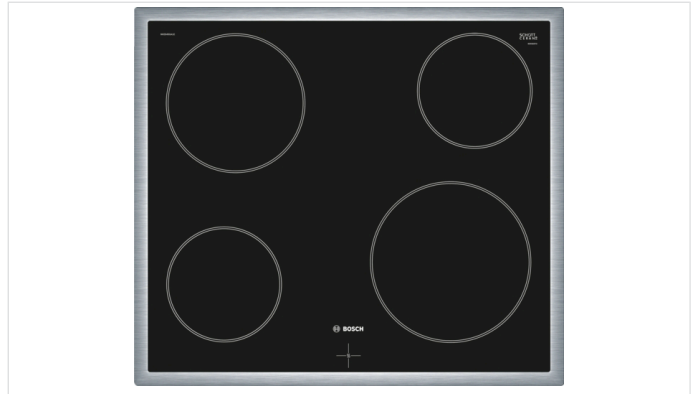

Herd-Set Backwagen Pyrolyse/Uhr

(Serie 6) 500722

**1.490
Setpreis**

**Serie | 6
Einbau-Herd, Edelstahl
HEB578BS0**

Backofentyp und Heizart

- Einbauherd mit 10 Beheizungsarten:
3D Heißluft, Ober-/Unterhitze, Umluftgrill, Großflächengrill, Pizzastufe, Unterhitze, Sanftgaren, Auftauen, Warmhalten, Heißluft sanft
- Temperaturregelung von 30 °C - 275 °C
- Garraumvolumen: 71 l

Komfort

- Bedienung mit LCD-Display
- Elektronikuhr
- Optische Aufheizkontrolle
- Temperaturvorschlag Autostart AutoPilot
- AutoPilot 30 Programme
- Backofengriff aus Aluminium
- AutoPilot
- Schnellaufheizung
- Backofenbeleuchtung abschaltbar, Halogen-Innenbeleuchtung
- Kühlgebläse