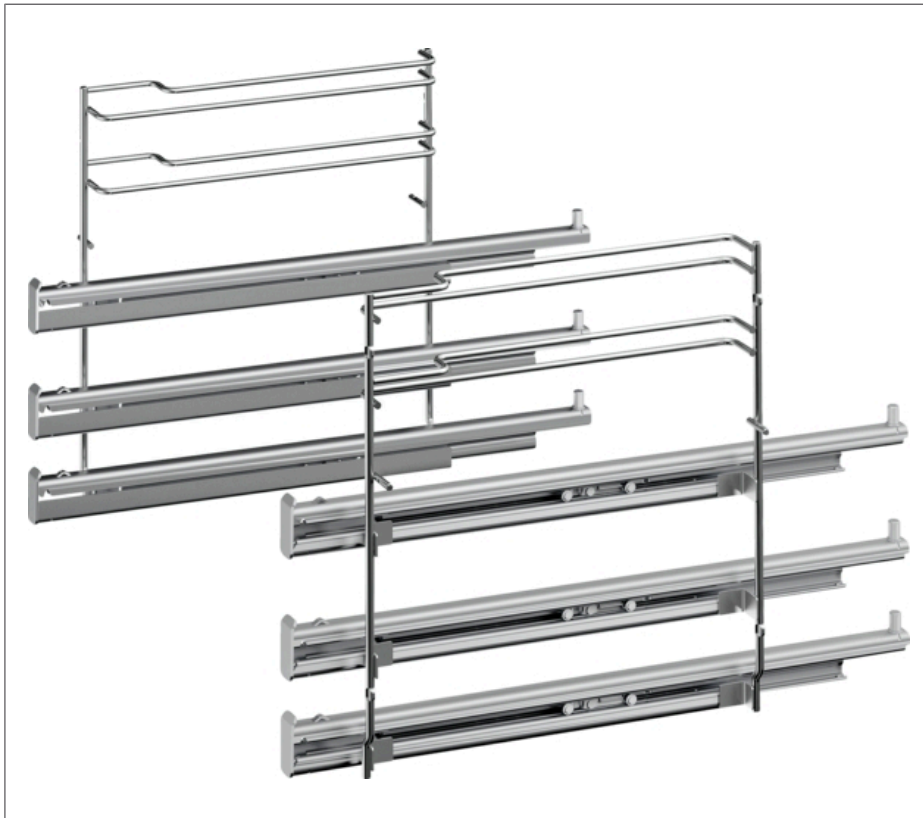

3-fach-Vollauszug pyrolysefähig

(HBG 675 B..) 500722

229

**Teleskopvollauszug, 3-fach,
Edelstahl**

HEZ638370

Gültig, solange der Vorrat reicht. Änderungen vorbehalten.