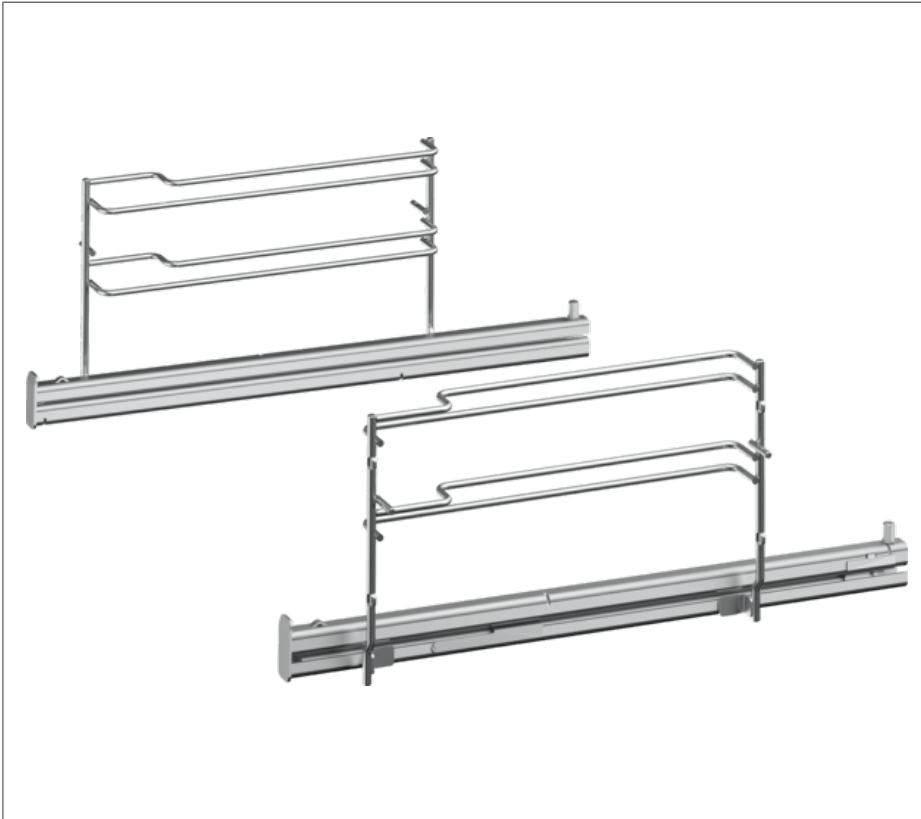

## 1-fach-Vollauszug dampffähig

(CSG 636 BS.) 500722

95

### Teleskopvollauszug, 1-fach, Edelstahl

HEZ638D18

- Mit den Auszugsschienen in Höhe 2 kann das Zubehör aus dem Backofen herausgezogen werden, ohne dass es kippt

**Gültig, solange der Vorrat reicht. Änderungen vorbehalten.**