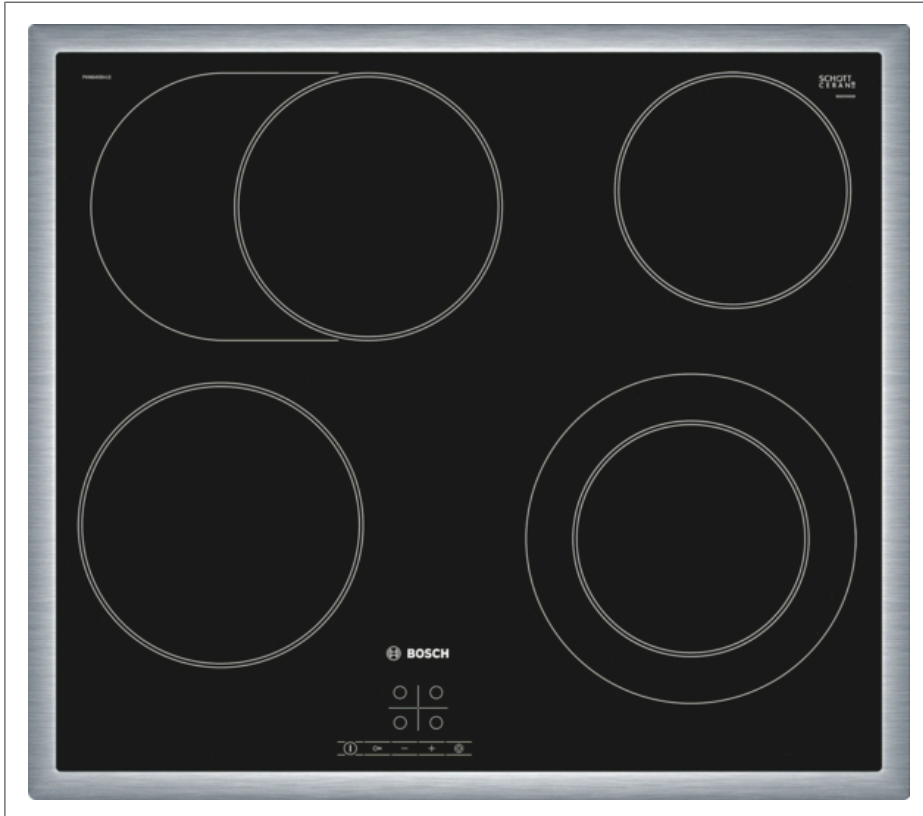

Kochfeld

(Sensor) 500722

469

Serie 4
Elektrokochfeld, 60 cm,
Schwarz
PKN645BA1E

Gültig, solange der Vorrat reicht. Änderungen vorbehalten.