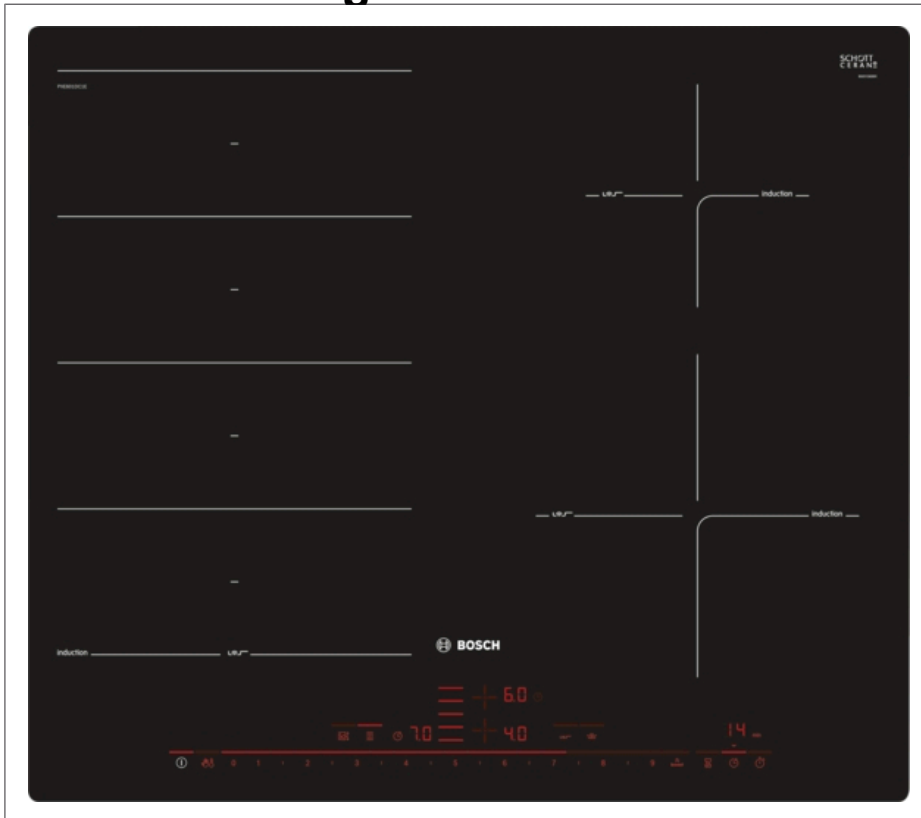

# Induktions-Kochstelle, flächenbündig

1.269

## Serie 8 Induktionskochfeld, 60 cm, Schwarz

PXE601DC1E

**Design:**

- flächenbündig

**Ausstattung:**

- DirectSelect Premium
- PerfectFry Bratsensor mit 5 Temperaturstufen
- QuickStart
- ReStart
- MoveMode (3-stufig)
- TopControl-Digitalanzeige
- Timer mit Abschaltfunktion je Kochzone
- Kurzzeitwecker
- Count-up Timer

**Schnelligkeit:**

- PowerBoost-Funktion für alle Kochzonen

**Leistung und Größe:**

- 4 Induktions-Kochzonen mit Topferkennung
- 17 Leistungsstufen

**Umwelt und Sicherheit:**

- Energieverbrauchsanzeige
- 2 stufige Restwärmeanzeige je Kochzone
- Topferkennung
- PowerManagement Funktion
- Automatische Sicherheitsabschaltung
- Kindersicherung
- Wischschutzfunktion

**Maße:**

- Anschlusswert: 7.4 kW
- Anschlusskabel beigelegt in Verpackung
- Min. Arbeitsplattenstärke: 16 mm
- Für den Einbau in Stein- oder Granitarbeitsplatten

**Gültig, solange der Vorrat reicht. Änderungen vorbehalten.**